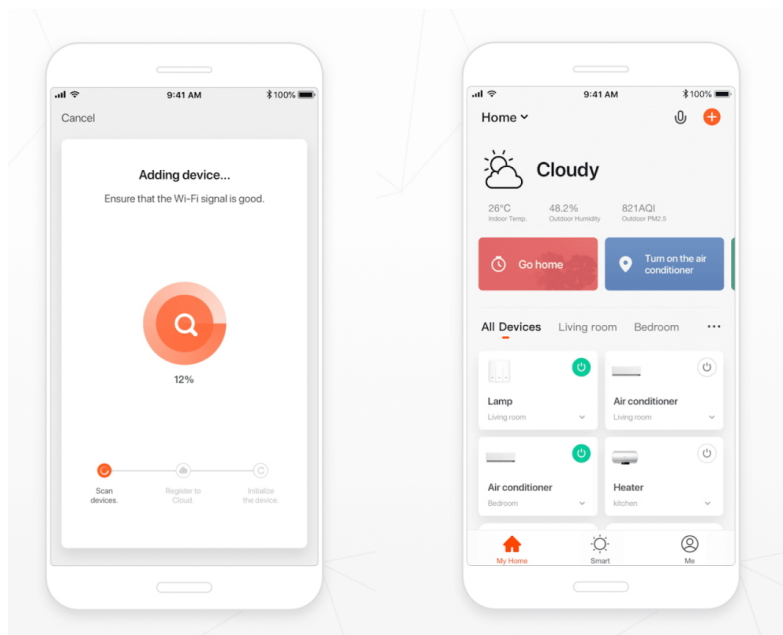

### IMMAX NEO LITE SMART vypínač

Vypínač pro chytrý dům umožňuje **vzdáleně ovládat světelná a jiná el. zařízení** a mít tak domácnost pod kontrolou. K nastavení je nutná aplikace IMMAX NEO PRO, která je kompatibilní s iOS, Android, TUYA a hlasovými asistenty Amazon Alexa, Apple Siri zkratky a Google Assistant.