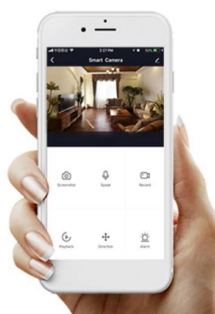

### IMMAX NEO LITE SMART vypínač

Vypínač pro chytrý dům umožňuje **vzdáleně ovládat světelná a jiná el. zařízení** a mít tak domácnost pod kontrolou. K nastavení je nutná aplikace IMMAX NEO PRO, která je kompatibilní s iOS, Android, TUYA a hlasovými asistenty Amazon Alexa, Apple Siri zkratky a Google Assistant.