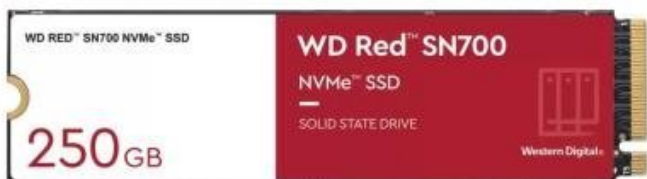

WD SSD RED SN700 250GB

Cena celkem:	1 379 Kč
	(bez DPH: 1 140 Kč)
Běžná cena:	1 517 Kč
Ušetříte:	138 Kč
Kód zboží:	SSDWED2040
Part No.:	WDS250G1R0C
Záruka:	60 měs.
Stav:	Nové zboží

Popis

WD SSD RED SN700 250 GB

Kvalitní výkonný interní **NVMe SSD disk** s nízkou spotřebou. Formát disku je **M.2** a kapacita **250 GB**.

ZÁKLADNÍ SPECIFIKACE

Kapacita: 250 GB

Formát disku: M.2 (2280)

Rozhraní: M.2 (PCIe Gen3 x4)

Rychlost čtení: 3100 MB/s