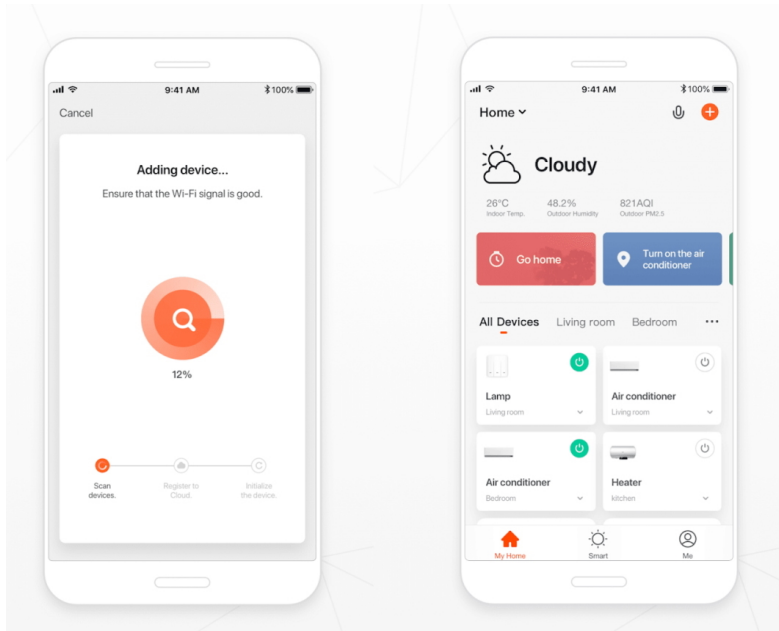

## IMMAX NEO SMART VYPÍNAČ 1TLAČÍTKOVÝ BÍLÝ

Cena celkem:	<b>349 Kč</b> <b>(bez DPH: 288 Kč)</b>
Běžná cena:	<b>384 Kč</b>
Ušetříte:	<b>35 Kč</b>
Kód zboží:	ELIIMM1009
Part No.:	07512L
Záruka:	24 měs.
Stav:	Nové zboží

### Popis

#### IMMAX NEO SMART vypínač 1tlačítkový

Chytrý nástěnný vypínač může být ovládán **dotykem, aplikací nebo hlasem**. Je navržený pro stávající elektroinstalační krabičky evropského standardu a lze jím ovládat **světelné zdroje, rolety, žaluzie nebo garážová vrata**. K nastavení je nutná aplikace IMMAX NEO PRO, která je kompatibilní s iOS, Android, TUYA a hlasovými asistenty Amazon Alexa, Apple Siri zkratky a Google Assistant. Pomocí mobilní aplikace můžete vytvářet časové plány osvětlení nebo inteligentní scény v jednotlivých místnostech. Vypínač není určen pro aplikace Philips Hue a Ikea Home Smart.

**Zatížení:** max. 1500 W, nebo 600 W pro LED svítidla

**Stupeň krytí:** IP20

**Rozměry:** 86 × 86 × 37,5 mm

**Barva:** bílá