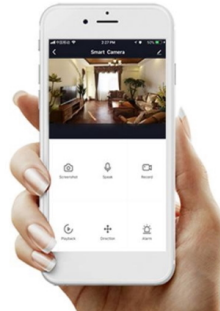

#### IMMAX NEO SMART vypínač 1tlačítkový

Chytrý nástěnný vypínač může být ovládán **dotykem, aplikací nebo hlasem**. Je navržený pro stávající elektroinstalační krabičky evropského standardu a lze jím ovládat **světelné zdroje, rolety, žaluzie nebo garážová vrata**. K nastavení je nutná aplikace IMMAX NEO PRO, která je kompatibilní s iOS, Android, TUYA a hlasovými asistenty Amazon Alexa, Apple Siri zkratky a Google Assistant. Pomocí mobilní aplikace můžete vytvářet časové plány osvětlení nebo inteligentní scény v jednotlivých místnostech. Vypínač není určen pro aplikace Philips Hue a Ikea Home Smart.