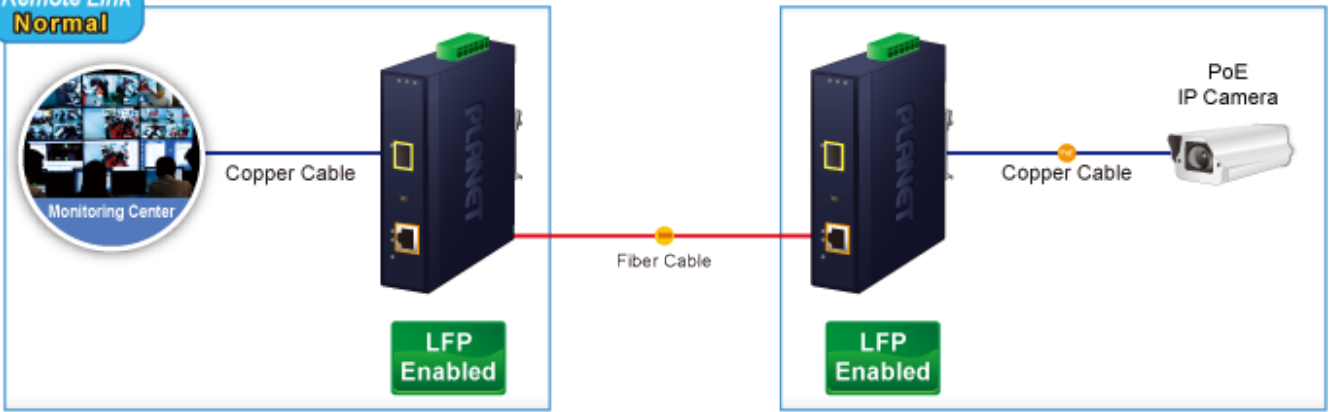

PLANET IGTP-802TS

Cena celkem:	4 864 Kč
	(bez DPH: 4 020 Kč)
Běžná cena:	5 350 Kč
Ušetříte:	486 Kč
Kód zboží:	NETPLA2409
Part No.:	IGTP-802TS
Záruka:	60 měs.
Stav:	Nové zboží

Popis

PLANET IGTP-802TS

Průmyslový konvertor kombinuje ethernetovou konverzi **1000Base-LX na 10/100/1000Base-T** s PoE+ injektorem 802.3at s výkonem **až 30 W** pro levné a efektivní rozšíření sítě. K dispozici je **jeden port SC (1000Base-X, singlemode, dosah až 20 km)** pro potřeby vaší sítě. Konvertor nabízí časově úsporné a cenově efektivní řešení pro uživatele a systémové integrátory, kteří rychle transformují svá sériová zařízení do sítě Ethernet bez nutnosti výměny stávajících sériových zařízení a softwarového systému.

Široký rozsah provozní teploty umožňuje umístit zařízení v téměř jakémkoliv obtížném prostředí. Kompaktní kovové pouzdro s krytím **IP30**, umožňuje montáž na lištu DIN, nebo na stěnu pro efektivní využití prostoru skříně. Napájení poskytuje integrovaný redundantní zdroj se širokým rozsahem napětí **DC 12-48 V / AC 24 V**, který je ideální pro provoz s vysokorychlostními aplikacemi vyžadujícími duální nebo záložní napájení.

ZÁKLADNÍ SPECIFIKACE

Fyzické vlastnosti:

Porty: 1x RJ-45 10/100/1000Base-T s PoE+ funkcí, 1x SC SM (1000Base-LX, 9/125 μ m)

Podpora přenosu: Frame 9KB

Provedení: DIN lišta, na zeď

Podpora OAM: ne

Napájení: 12-48 V DC, nebo 24 V AC, max. celkový příkon do 48 W (zdroj není součástí balení)

Ochrana: ESD do 6 kV

Provozní teplota: -40 až 75 °C

Rozměry: 135 x 87 x 32 mm

Hmotnost: 416 g

Lze instalovat do šasi: ne

Remote Link Normal

Remote Link Broken