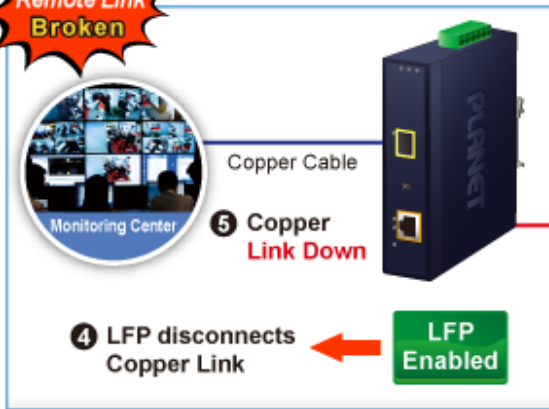

PLANET IGTP-802T

Cena celkem:	4 661 Kč
	(bez DPH: 3 852 Kč)
Běžná cena:	5 127 Kč
Ušetříte:	466 Kč
Kód zboží:	NETPLA2408
Part No.:	IGTP-802T
Záruka:	60 měs.
Stav:	Nové zboží

Popis

PLANET IGTP-802T

Průmyslový konvertor kombinuje ethernetovou konverzi **1000Base-SX na 10/100/1000Base-T** s PoE+ injektorem 802.3at s výkonem **až 30 W** pro levné a efektivní rozšíření sítě. K dispozici je **jeden port SC (1000Base-X, multimode, dosah až 550 m)** pro potřeby vaší sítě. Konvertor nabízí časově úsporné a cenově efektivní řešení pro uživatele a systémové integrátory, kteří rychle transformují svá sériová zařízení do sítě Ethernet bez nutnosti výměny stávajících sériových zařízení a softwarového systému.

Široký rozsah provozní teploty umožňuje umístit zařízení v téměř jakémkoliv obtížném prostředí. Kompaktní kovové pouzdro s krytím **IP30**, umožňuje montáž na lištu DIN, nebo na stěnu pro efektivní využití prostoru skříně. Napájení poskytuje integrovaný redundantní zdroj se širokým rozsahem napětí **DC 12-48 V / AC 24 V**, který je ideální pro provoz s vysokorychlostními aplikacemi vyžadujícími duální nebo záložní napájení.

Remote Link Normal

Remote Link Broken

- 1000BASE-SX/LX Fiber Optic
- 1000BASE-T UTP
- 1000BASE-T UTP with PoE