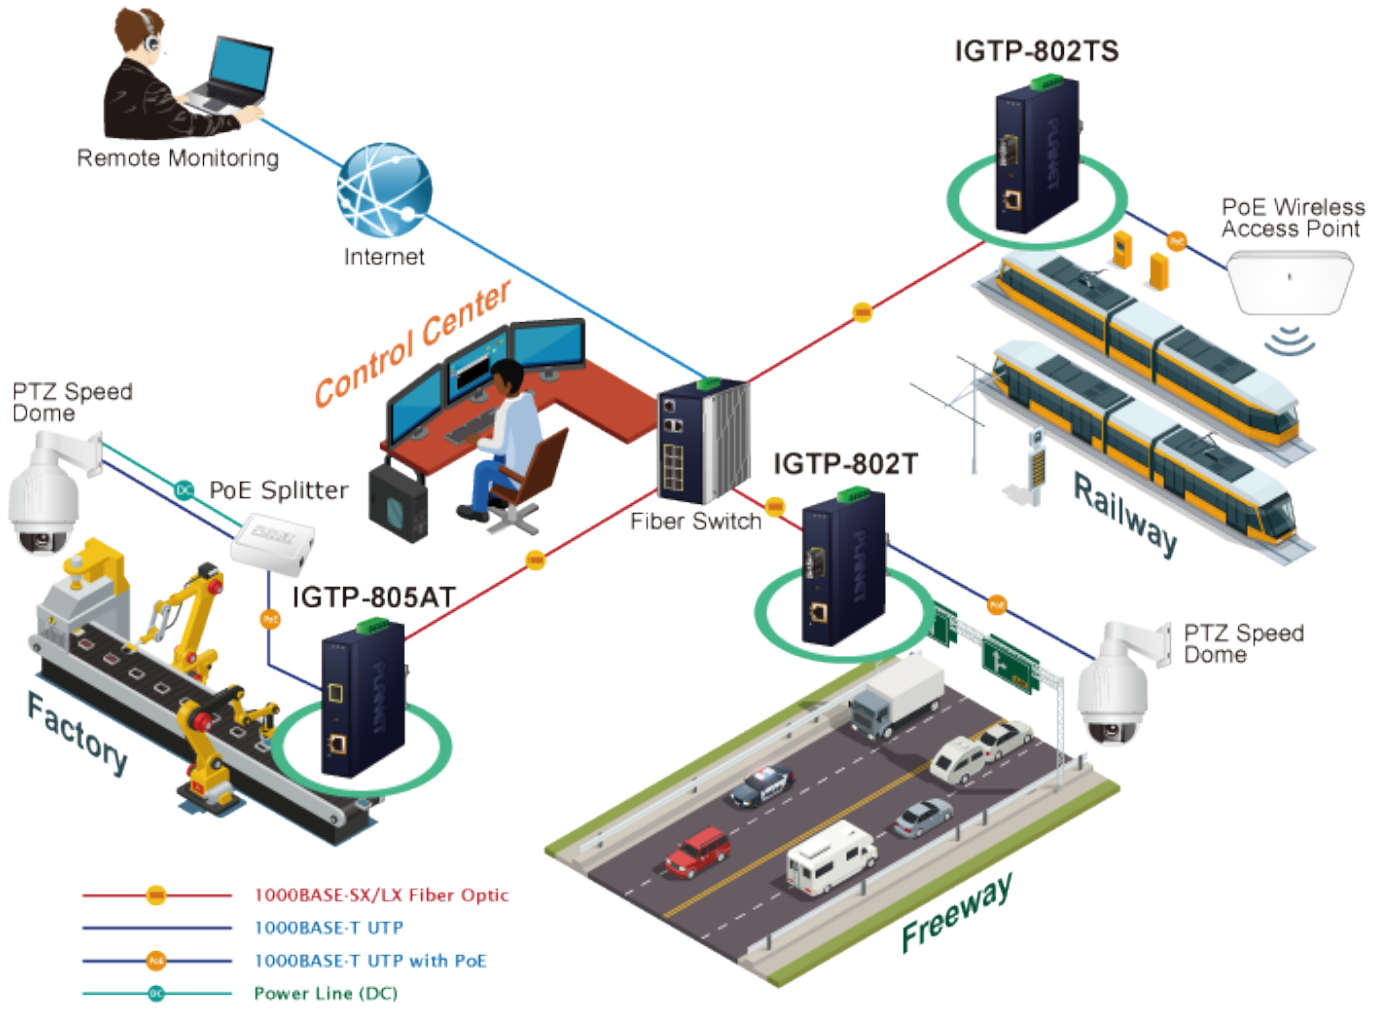

PLANET IGTP-802T

Cena celkem:	4 661 Kč
	(bez DPH: 3 852 Kč)
Běžná cena:	5 127 Kč
Ušetříte:	466 Kč
Kód zboží:	NETPLA2408
Part No.:	IGTP-802T
Záruka:	60 měs.
Stav:	Nové zboží

Popis

PLANET IGTP-802T

Průmyslový konvertor kombinuje ethernetovou konverzi **1000Base-SX na 10/100/1000Base-T** s PoE+ injektorem 802.3at s výkonem **až 30 W** pro levné a efektivní rozšíření sítě. K dispozici je **jeden port SC (1000Base-X, multimode, dosah až 550 m)** pro potřeby vaší sítě. Konvertor nabízí časově úsporné a cenově efektivní řešení pro uživatele a systémové integrátory, kteří rychle transformují svá sériová zařízení do sítě Ethernet bez nutnosti výměny stávajících sériových zařízení a softwarového systému.

Široký rozsah provozní teploty umožňuje umístit zařízení v téměř jakémkoliv obtížném prostředí. Kompaktní kovové pouzdro s krytím **IP30**, umožňuje montáž na lištu DIN, nebo na stěnu pro efektivní využití prostoru skříně. Napájení poskytuje integrovaný redundantní zdroj se širokým rozsahem napětí **DC 12-48 V / AC 24 V**, který je ideální pro provoz s vysokorychlostními aplikacemi vyžadujícími duální nebo záložní napájení.

Napájení: 12-48 V DC, nebo 24 V AC, max. celkový příkon do 48 W (zdroj není součástí balení)

Ochrana: ESD do 6 kV

Provozní teplota: -40 až 75 °C

Rozměry: 135 x 87 x 32 mm

Hmotnost: 416 g

Lze instalovat do šasi: ne

Remote Link Normal

Remote Link Broken

- 1000BASE-SX/LX Fiber Optic
- 1000BASE-T UTP
- 1000BASE-T UTP with PoE