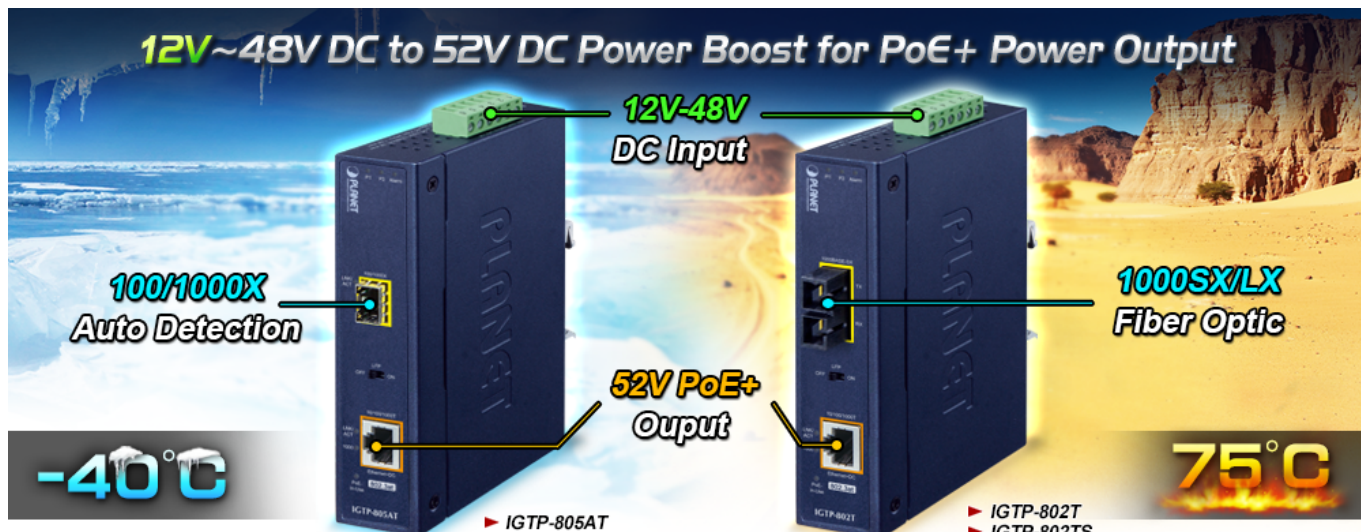

PLANET IGTP-802T

Cena celkem:	4 661 Kč
	(bez DPH: 3 852 Kč)
Běžná cena:	5 127 Kč
Ušetříte:	466 Kč
Kód zboží:	NETPLA2408
Part No.:	IGTP-802T
Záruka:	60 měs.
Stav:	Nové zboží

Popis

PLANET IGTP-802T

Průmyslový konvertor kombinuje ethernetovou konverzi **1000Base-SX na 10/100/1000Base-T** s PoE+ injektorem 802.3at s výkonem **až 30 W** pro levné a efektivní rozšíření sítě. K dispozici je **jeden port SC (1000Base-X, multimode, dosah až 550 m)** pro potřeby vaší sítě. Konvertor nabízí časově úsporné a cenově efektivní řešení pro uživatele a systémové integrátory, kteří rychle transformují svá sériová zařízení do sítě Ethernet bez nutnosti výměny stávajících sériových zařízení a softwarového systému.

Široký rozsah provozní teploty umožňuje umístit zařízení v téměř jakémkoliv obtížném prostředí. Kompaktní kovové pouzdro s krytím **IP30**, umožňuje montáž na lištu DIN, nebo na stěnu pro efektivní využití prostoru skříně. Napájení poskytuje integrovaný redundantní zdroj se širokým rozsahem napětí **DC 12-48 V / AC 24 V**, který je ideální pro provoz s vysokorychlostními aplikacemi vyžadujícími duální nebo záložní napájení.

ZÁKLADNÍ SPECIFIKACE

Fyzické vlastnosti:

Porty: 1x RJ-45 10/100/1000Base-T s PoE+ funkcí, 1x SC MM (1000Base-SX, 50/125 μ m, nebo 62,5/125 μ m)

Podpora přenosu: Frame 9KB

Provedení: DIN lišta, na zeď

Podpora OAM: ne

Napájení: 12-48 V DC, nebo 24 V AC, max. celkový příkon do 48 W (zdroj není součástí balení)

Ochrana: ESD do 6 kV

Provozní teplota: -40 až 75 °C

Rozměry: 135 x 87 x 32 mm

Hmotnost: 416 g

Lze instalovat do šasi: ne