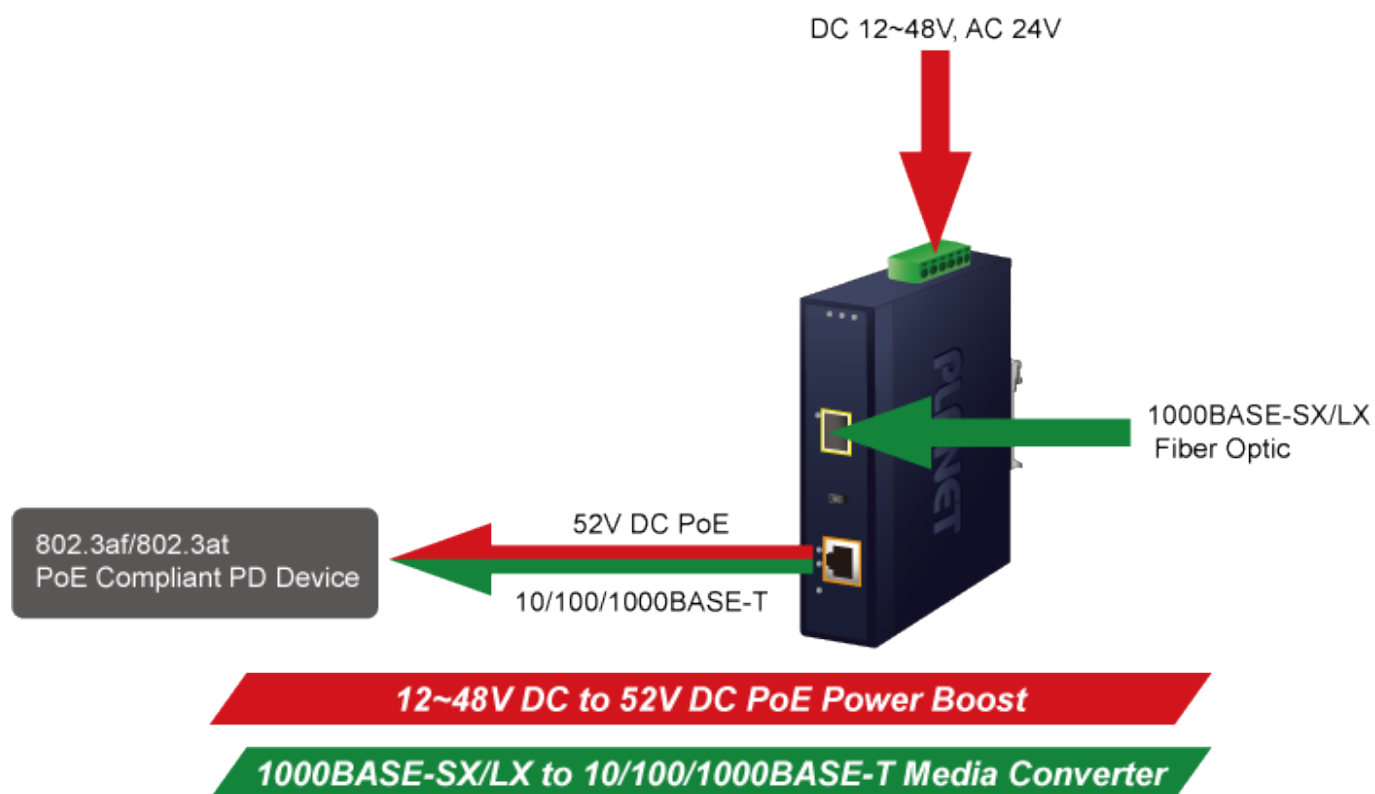

PLANET IGTP-802T

Cena celkem:	4 661 Kč
	(bez DPH: 3 852 Kč)
Běžná cena:	5 127 Kč
Ušetříte:	466 Kč
Kód zboží:	NETPLA2408
Part No.:	IGTP-802T
Záruka:	60 měs.
Stav:	Nové zboží

Popis

PLANET IGTP-802T

Průmyslový konvertor kombinuje ethernetovou konverzi **1000Base-SX na 10/100/1000Base-T** s PoE+ injektorem 802.3at s výkonem **až 30 W** pro levné a efektivní rozšíření sítě. K dispozici je **jeden port SC (1000Base-X, multimode, dosah až 550 m)** pro potřeby vaší sítě. Konvertor nabízí časově úsporné a cenově efektivní řešení pro uživatele a systémové integrátory, kteří rychle transformují svá sériová zařízení do sítě Ethernet bez nutnosti výměny stávajících sériových zařízení a softwarového systému.

Široký rozsah provozní teploty umožňuje umístit zařízení v téměř jakémkoliv obtížném prostředí. Kompaktní kovové pouzdro s krytím **IP30**, umožňuje montáž na lištu DIN, nebo na stěnu pro efektivní využití prostoru skříně. Napájení poskytuje integrovaný redundantní zdroj se širokým rozsahem napětí **DC 12-48 V / AC 24 V**, který je ideální pro provoz s vysokorychlostními aplikacemi vyžadujícími duální nebo záložní napájení.

ZÁKLADNÍ SPECIFIKACE

Fyzické vlastnosti:

Porty: 1x RJ-45 10/100/1000Base-T s PoE+ funkcí, 1x SC MM (1000Base-SX, 50/125 μ m, nebo 62,5/125 μ m)

Podpora přenosu: Frame 9KB

Provedení: DIN lišta, na zeď

Podpora OAM: ne

Remote Link Normal

Remote Link Broken

- 1000BASE-SX/LX Fiber Optic
- 1000BASE-T UTP
- 1000BASE-T UTP with PoE