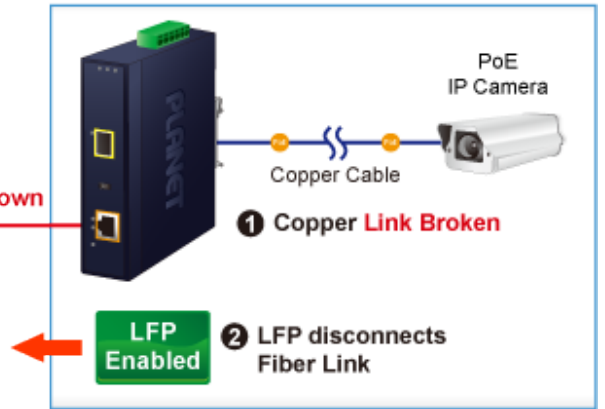

PLANET IGTP-802T

Cena celkem:	4 661 Kč
	(bez DPH: 3 852 Kč)
Běžná cena:	5 127 Kč
Ušetříte:	466 Kč
Kód zboží:	NETPLA2408
Part No.:	IGTP-802T
Záruka:	60 měs.
Stav:	Nové zboží

Popis

PLANET IGTP-802T

Průmyslový konvertor kombinuje ethernetovou konverzi **1000Base-SX na 10/100/1000Base-T** s PoE+ injektorem 802.3at s výkonem **až 30 W** pro levné a efektivní rozšíření sítě. K dispozici je **jeden port SC (1000Base-X, multimode, dosah až 550 m)** pro potřeby vaší sítě. Konvertor nabízí časově úsporné a cenově efektivní řešení pro uživatele a systémové integrátory, kteří rychle transformují svá sériová zařízení do sítě Ethernet bez nutnosti výměny stávajících sériových zařízení a softwarového systému.

Široký rozsah provozní teploty umožňuje umístit zařízení v téměř jakémkoliv obtížném prostředí. Kompaktní kovové pouzdro s krytím **IP30**, umožňuje montáž na lištu DIN, nebo na stěnu pro efektivní využití prostoru skříně. Napájení poskytuje integrovaný redundantní zdroj se širokým rozsahem napětí **DC 12-48 V / AC 24 V**, který je ideální pro provoz s vysokorychlostními aplikacemi vyžadujícími duální nebo záložní napájení.

ZÁKLADNÍ SPECIFIKACE

Fyzické vlastnosti:

Porty: 1x RJ-45 10/100/1000Base-T s PoE+ funkcí, 1x SC MM (1000Base-SX, 50/125 μ m, nebo 62,5/125 μ m)

Podpora přenosu: Frame 9KB

Provedení: DIN lišta, na zeď

Podpora OAM: ne

Remote Link Normal

Remote Link Broken

- 1000BASE-SX/LX Fiber Optic
- 1000BASE-T UTP
- 1000BASE-T UTP with PoE