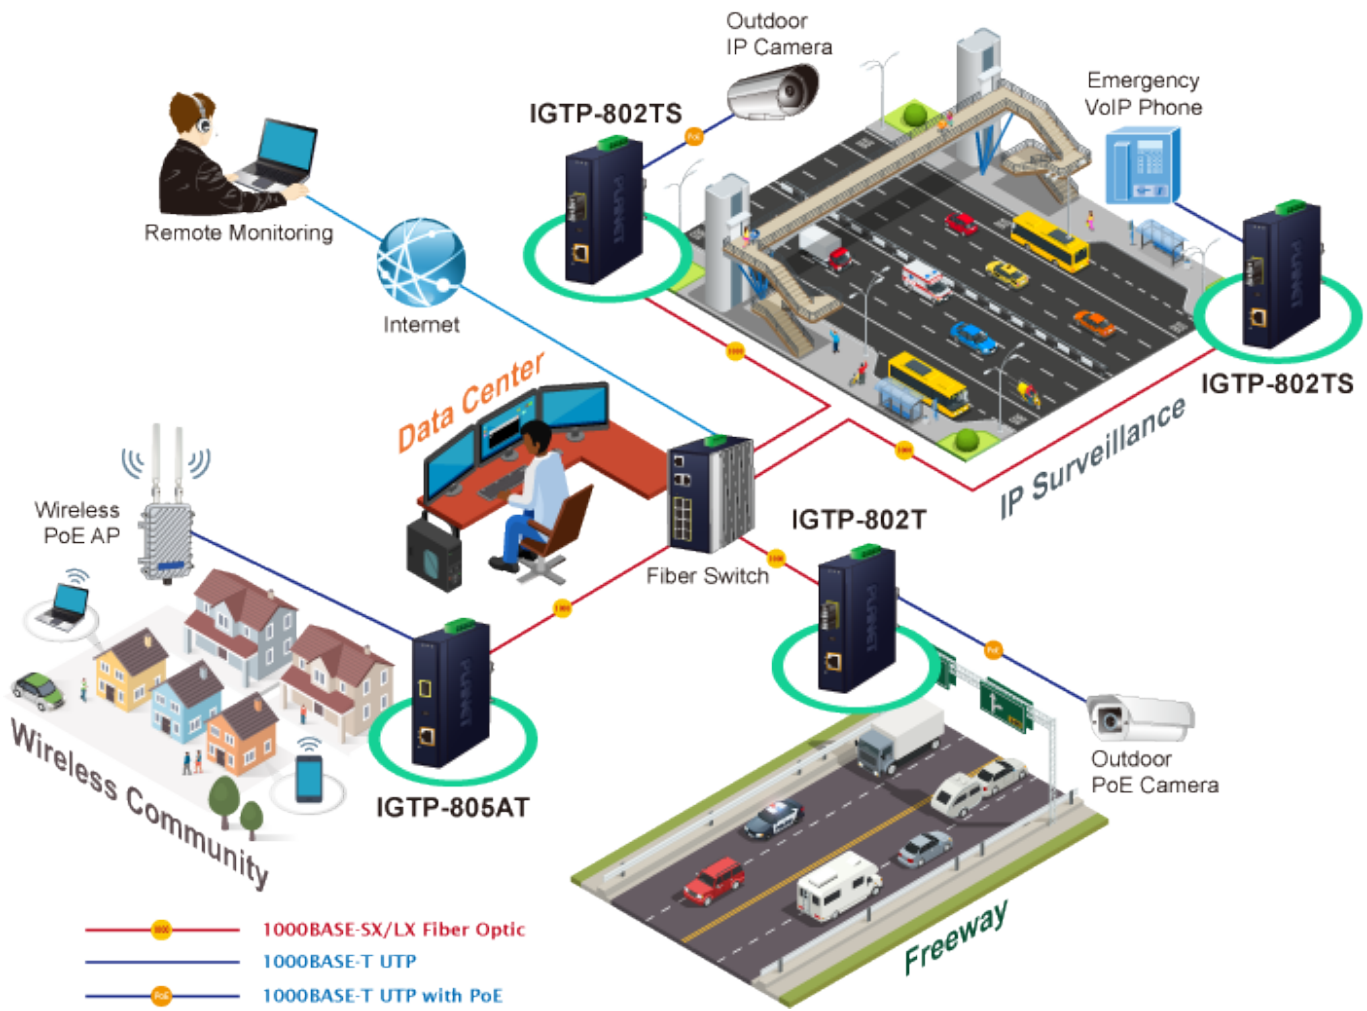

PLANET IGTP-802T

Cena celkem:	4 661 Kč
	(bez DPH: 3 852 Kč)
Běžná cena:	5 127 Kč
Ušetříte:	466 Kč
Kód zboží:	NETPLA2408
Part No.:	IGTP-802T
Záruka:	60 měs.
Stav:	Nové zboží

Popis

PLANET IGTP-802T

Průmyslový konvertor kombinuje ethernetovou konverzi **1000Base-SX na 10/100/1000Base-T** s PoE+ injektorem 802.3at s výkonem **až 30 W** pro levné a efektivní rozšíření sítě. K dispozici je **jeden port SC (1000Base-X, multimode, dosah až 550 m)** pro potřeby vaší sítě. Konvertor nabízí časově úsporné a cenově efektivní řešení pro uživatele a systémové integrátory, kteří rychle transformují svá sériová zařízení do sítě Ethernet bez nutnosti výměny stávajících sériových zařízení a softwarového systému.

Široký rozsah provozní teploty umožňuje umístit zařízení v téměř jakémkoliv obtížném prostředí. Kompaktní kovové pouzdro s krytím **IP30**, umožňuje montáž na lištu DIN, nebo na stěnu pro efektivní využití prostoru skříně. Napájení poskytuje integrovaný redundantní zdroj se širokým rozsahem napětí **DC 12-48 V / AC 24 V**, který je ideální pro provoz s vysokorychlostními aplikacemi vyžadujícími duální nebo záložní napájení.

Napájení: 12-48 V DC, nebo 24 V AC, max. celkový příkon do 48 W (zdroj není součástí balení)

Ochrana: ESD do 6 kV

Provozní teplota: -40 až 75 °C

Rozměry: 135 x 87 x 32 mm

Hmotnost: 416 g

Lze instalovat do šasi: ne

Remote Link Normal

Remote Link Broken

- 1000BASE-SX/LX Fiber Optic
- 1000BASE-T UTP
- 1000BASE-T UTP with PoE