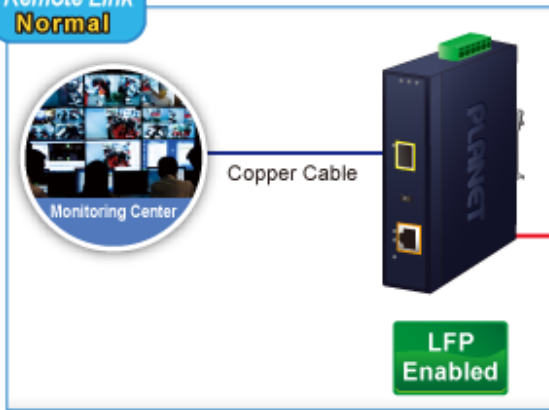

PLANET IGTP-802T

Cena celkem:	4 661 Kč
	(bez DPH: 3 852 Kč)
Běžná cena:	5 127 Kč
Ušetříte:	466 Kč
Kód zboží:	NETPLA2408
Part No.:	IGTP-802T
Záruka:	60 měs.
Stav:	Nové zboží

Popis

PLANET IGTP-802T

Průmyslový konvertor kombinuje ethernetovou konverzi **1000Base-SX na 10/100/1000Base-T** s PoE+ injektorem 802.3at s výkonem **až 30 W** pro levné a efektivní rozšíření sítě. K dispozici je **jeden port SC (1000Base-X, multimode, dosah až 550 m)** pro potřeby vaší sítě. Konvertor nabízí časově úsporné a cenově efektivní řešení pro uživatele a systémové integrátory, kteří rychle transformují svá sériová zařízení do sítě Ethernet bez nutnosti výměny stávajících sériových zařízení a softwarového systému.

Široký rozsah provozní teploty umožňuje umístit zařízení v téměř jakémkoliv obtížném prostředí. Kompaktní kovové pouzdro s krytím **IP30**, umožňuje montáž na lištu DIN, nebo na stěnu pro efektivní využití prostoru skříně. Napájení poskytuje integrovaný redundantní zdroj se širokým rozsahem napětí **DC 12-48 V / AC 24 V**, který je ideální pro provoz s vysokorychlostními aplikacemi vyžadujícími duální nebo záložní napájení.

ZÁKLADNÍ SPECIFIKACE

Fyzické vlastnosti:

Porty: 1x RJ-45 10/100/1000Base-T s PoE+ funkcí, 1x SC MM (1000Base-SX, 50/125 μ m, nebo 62,5/125 μ m)

Podpora přenosu: Frame 9KB

Provedení: DIN lišta, na zeď

Podpora OAM: ne

Remote Link Normal

Remote Link Broken

- 1000BASE-SX/LX Fiber Optic
- 1000BASE-T UTP
- 1000BASE-T UTP with PoE