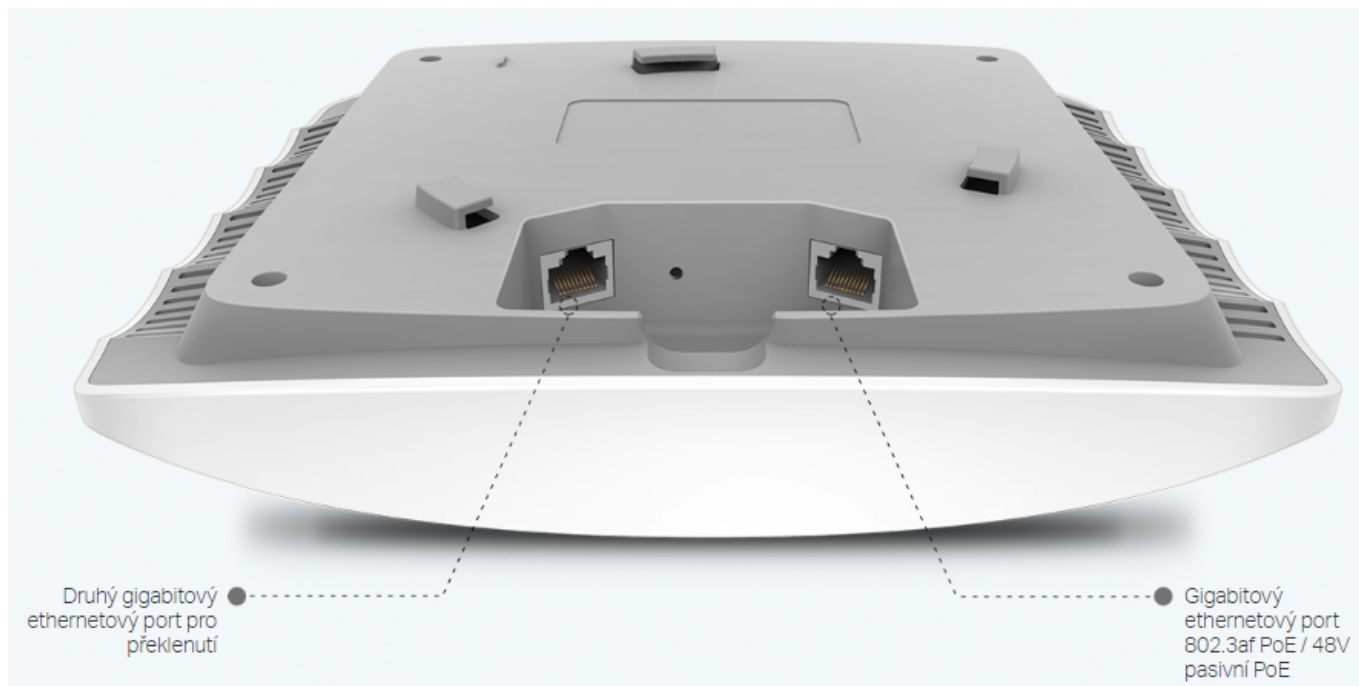

### TP-Link EAP245 5 ks

Bezdrátový **dvoupásmový gigabitový access point** je vybaven technologií **802.11ac Wave 2** (podpora MU-MIMO) a zajišťuje tak špičkové rychlosti Wi-Fi **1750 Mb/s** a pokrytí s dlouhým dosahem bezdrátových pásem **2,4 GHz a 5 GHz**. Jednotka EAP245 podporuje napájení typu **802.3af PoE i pasivní PoE** napájení, takže ji lze napájet pomocí PoE switchu nebo PoE adaptéru. Elegantní vzhled a design usnadňují montáž na stěnu nebo na strop a dále zrychlují a ulehčují nasazení.

- **Rychlá dvoupásmová síť Wi-Fi:** Simultánní rychlosti 450 Mbit/s v pásmu 2,4 GHz a 1300 Mbit/s v pásmu 5 GHz poskytují výslednou přenosovou rychlost 1750 Mbit/s v síti Wi-Fi.
- **Integrováno do platformy Omada SDN:** Funkce ZTP (Zero-Touch Provisioning), centralizovaná cloudová správa a inteligentní monitorování.
- **Centralizovaná správa:** Cloudový přístup a aplikace Omada pro maximální pohodlí a snadnou správu.
- **Bezproblémový roaming:** Uživatelé se mohou volně pohybovat v pokryté oblasti, aniž by to mělo nějaký dopad na streamování videa a hlasové hovory.
- **Podpora technologie PoE:** Podporuje standard 802.3af i pasivní PoE napájení pro flexibilní možnosti instalace.
- **Zabezpečená síť pro hosty:** Poskytuje několik možností ověřování (SMS, Facebook Wi-Fi, Voucher atd.) a řadu technologií pro zabezpečení bezdrátové sítě.
- **Pokročilé bezdrátové technologie:** Optimalizujte výkon sítě pomocí technologií MU-MIMO, Band Steering, Airtime Fairness a Beamforming.