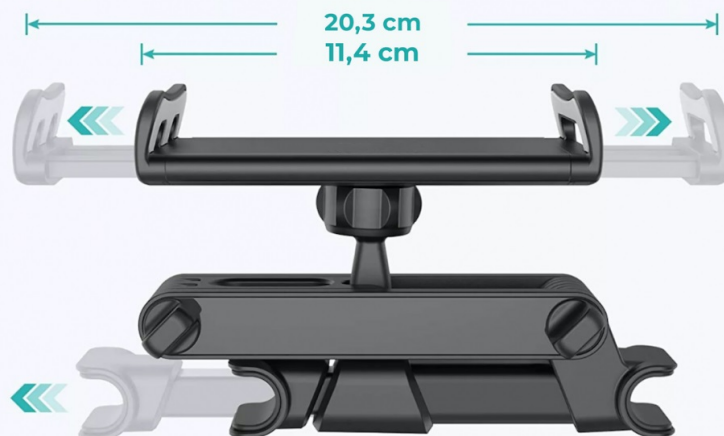

Snadná instalace

Držák vložte mezi tyčky opěrky hlavy a rozevřete rozpěrnou tyčku.

Precizní provedení

Kombinace plastu a hliníku zajistí pevné uchycení držáku mezi tyčkami opěrky hlavy. Pogumované vnitřní plochy držáku chrání vaše zařízení proti poškrábání.

ŠIROKÁ KOMPATIBILITA

VHODNÉ PRO PŘÍSTROJE 4.5" – 13"

Vhodný pro tablety i telefony
o velikosti 7-13"

360° ROTACE

Univerzální pro telefony i tablety

- Šířka kleští je vhodná pro všechny zařízení o velikosti 7" až 13" (12,5cm až 20,5cm).
- Vhodné pro tablety - ideální pro sledování filmů během jízdy.
- Boční otvory umožňují připojení napájení během provozu.

Nastavitelné rameno

Držák je vybaven dvěma nastavitelnými rameny držáku s fixačními závitmi. Díky nim lze k sobě telefon či tablet přitáhnout až o 27cm blíže k sobě.

Plně otočný kloub 360°

Natočte si svůj telefon či tablet do jakékoliv polohy, kterou potřebujete – otočný kloub umožňuje rotaci 360°.

Do každého interiéru auta

Zvolte si barvu, která bude pasovat přesně do Vašeho interiéru auta. Produkt je dostupný ve dvou barvách (černá a červeno-černá).

Skládací držák do auta pro telefon/tablet o šířce **114 až 203 mm**. Je určen pro instalaci na opěrku sedadla.