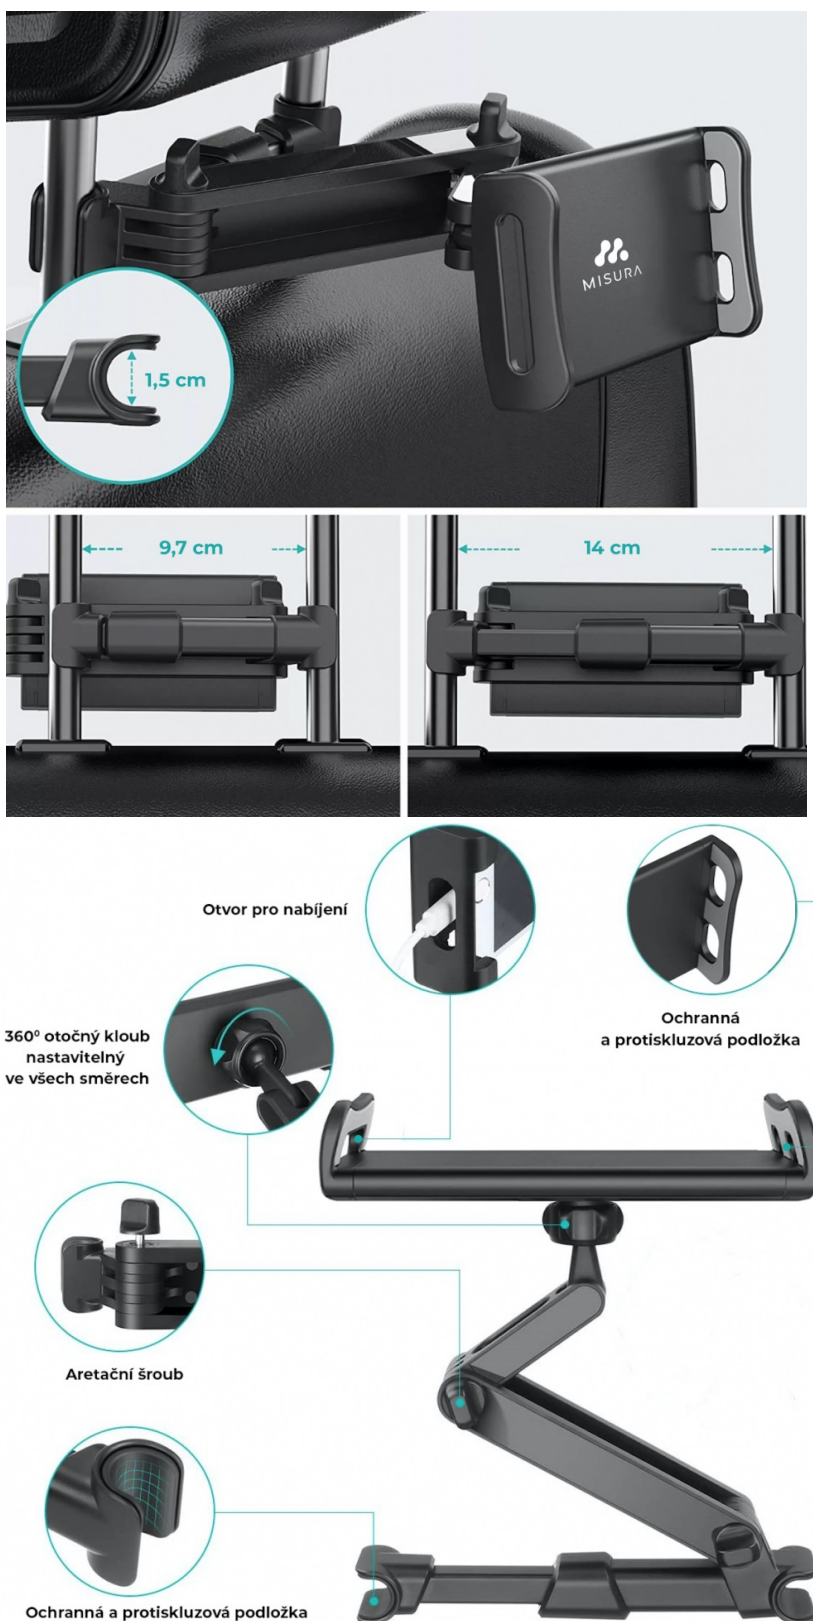

Snadná instalace

Držák vložte mezi tyčky opěrky hlavy a rozevřete rozpěrnou tyčku.

Precizní provedení

Kombinace plastu a hliníku zajistí pevné uchycení držáku mezi tyčkami opěrky hlavy. Pogumované vnitřní plochy držáku chrání vaše zařízení proti poškrábání.

Nastavitelné rameno

Držák je vybaven dvěma nastavitelnými rameny držáku s fixačními závitmi. Díky nim lze k sobě telefon či tablet přitáhnout až o 27cm blíže k sobě.

Plně otočný kloub 360°

Natočte si svůj telefon či tablet do jakékoliv polohy, kterou potřebujete – otočný kloub umožňuje rotaci 360°.

Do každého interiéru auta

Zvolte si barvu, která bude pasovat přesně do Vašeho interiéru auta. Produkt je dostupný ve dvou barvách (černá a červeno-černá).

Skládací držák do auta pro telefon/tablet o šířce **114 až 203 mm**. Je určen pro instalaci na opěrku sedadla.

Tento **univerzální držák** mobilu a tabletu oceníte na delších cestách s dětmi nebo dalšími spolujezdcí na zadních sedadlech auta. Uchycení je jednoduché, nejsou třeba žádné šroubky, stačí jen rozevřít rozpěrnou tyčku mezi tyčky opěrky hlavy předního sedadla. Univerzální **na všechny typy hlavových opěrek aut**. Precizní provedení a silná pevnost rozpěrky