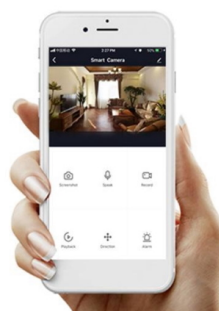

Inteligentní LED stropní svítidlo z kolekce IMMAX NEO LITE v elegantním provedení s boční linkou pro jemné rozptýlení světla do stran. Aplikace IMMAX NEO PRO, fungující na globální platformě TUYA, umožní pohodlné vzdálené ovládání celé sítě domácích světelných zdrojů. Je kompatibilní s iOS, Android, Samsung SmartThings, Amazon Alexa, Apple Siri zkratky a Google Assistant. Součástí balení je dálkový ovladač.

Vstupní napětí: AC 220 V

Rozměry: 510 x 510 x 70 mm

Barva: stříbrná - hnědá

TuyaSmart:

[Aplikace pro Android](#)

[Aplikace pro iOS](#)
