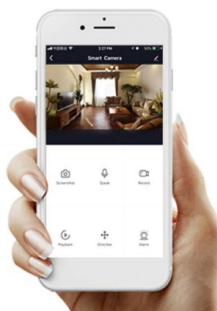

Inteligentní LED stropní svítidlo z kolekce IMMAX NEO LITE v elegantním provedení s boční linkou pro jemné rozptýlení světla do stran. Aplikace IMMAX NEO PRO, fungující na globální platformě TUYA, umožní pohodlné vzdálené ovládání celé sítě domácích světelných zdrojů. Je kompatibilní s iOS, Android, Samsung SmartThings, Amazon Alexa, Apple Siri zkratky a Google Assistant. Součástí balení je dálkový ovladač.

Vstupní napětí: AC 220 V

Rozměry: 400 × 400 × 75 mm

Barva: stříbrná-hnědá

TuyaSmart:

[Aplikace pro Android](#)

[Aplikace pro iOS](#)
