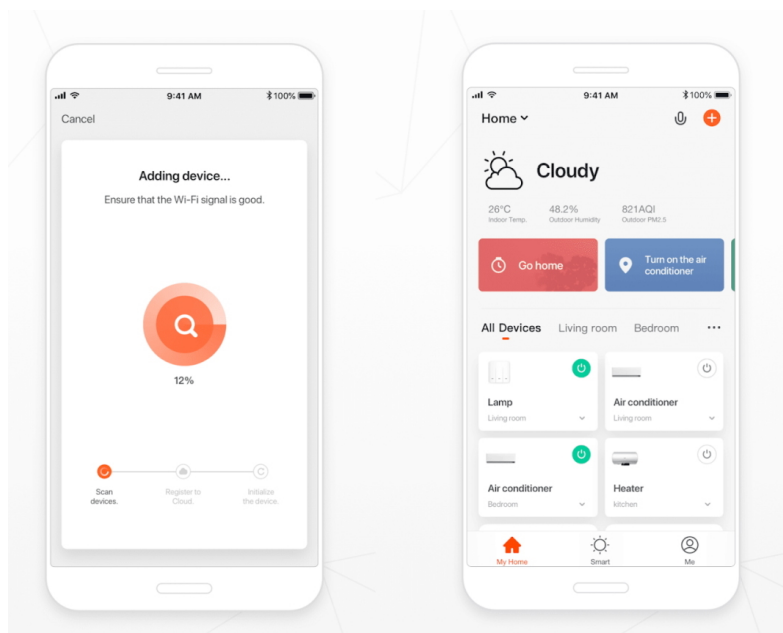

Inteligentní LED stropní svítidlo z kolekce IMMAX NEO LITE v elegantním provedení s boční linkou pro jemné rozptýlení světla do stran. Aplikace IMMAX NEO PRO, fungující na globální platformě TUYA, umožní pohodlné vzdálené ovládání celé sítě domácích světelných zdrojů. Je kompatibilní s iOS, Android, Samsung SmartThings, Amazon Alexa, Apple Siri zkratky a Google Assistant. Součástí balení je dálkový ovladač.

ZÁKLADNÍ SPECIFIKACE

Příkon: 24 W

Světelný tok: 1680 lm

Barevná teplota: 2700 - 6500 K

Index podání barev: >80

Stmívání: ano

Minimální životnost: 50000 hodin

Materiál: kov + plast

Vstupní napětí: AC 220 V

Rozměry: 400 x 400 x 75 mm

Barva: bílá

TuyaSmart:

[Aplikace pro Android](#)

[Aplikace pro iOS](#)
