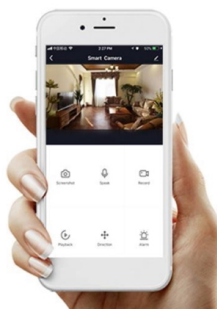

Inteligentní LED stropní svítidlo z kolekce IMMAX NEO LITE v elegantním provedení s boční linkou pro jemné rozptýlení světla do stran. Aplikace IMMAX NEO PRO, fungující na globální platformě TUYA, umožní pohodlné vzdálené ovládání celé sítě domácích světelných zdrojů. Je kompatibilní s iOS, Android, Samsung SmartThings, Amazon Alexa, Apple Siri zkratky a Google Assistant. Součástí balení je dálkový ovladač.

Vstupní napětí: AC 220 V

Rozměry: 400 x 400 x 75 mm

Barva: bílá

TuyaSmart:

[Aplikace pro Android](#)

[Aplikace pro iOS](#)
