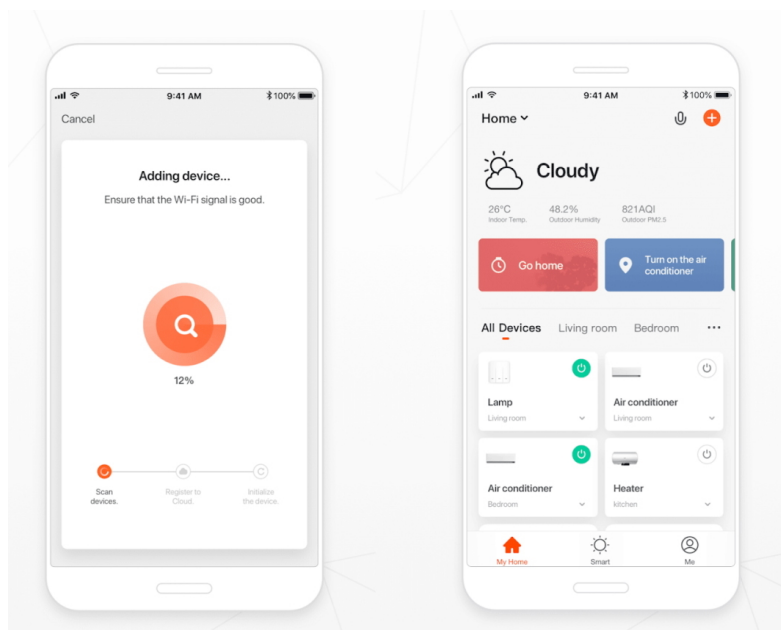

IMMAX NEO LITE AREAS 24W 40CM ČERNÉ

Cena celkem:	2 232 Kč
	(bez DPH: 1 844 Kč)
Běžná cena:	2 455 Kč
Ušetříte:	223 Kč
Kód zboží:	OSVIMM1182
Part No.:	07148-B40
Záruka:	24 měs.
Stav:	Nové zboží

Popis

IMMAX NEO LITE AREAS 24 W

Inteligentní LED stropní svítidlo z kolekce IMMAX NEO LITE v elegantním provedení s boční linkou pro jemné rozptýlení světla do stran. Aplikace IMMAX NEO PRO, fungující na globální platformě TUYA, umožní pohodlné vzdálené ovládání celé sítě domácích světelných zdrojů. Je kompatibilní s iOS, Android, Samsung SmartThings, Amazon Alexa, Apple Siri zkratky a Google Assistant. Součástí balení je dálkový ovladač.

ZÁKLADNÍ SPECIFIKACE

Příkon: 24 W

Světelný tok: 1680 lm

Barevná teplota: 2700 - 6500 K

Index podání barev: >80

Stmívání: ano

Minimální životnost: 50000 hodin

Materiál: kov + plast

Vstupní napětí: AC 220 V

Rozměry: 400 x 400 x 75 mm

Barva: černá

TuyaSmart:

[Aplikace pro Android](#)

[Aplikace pro iOS](#)
