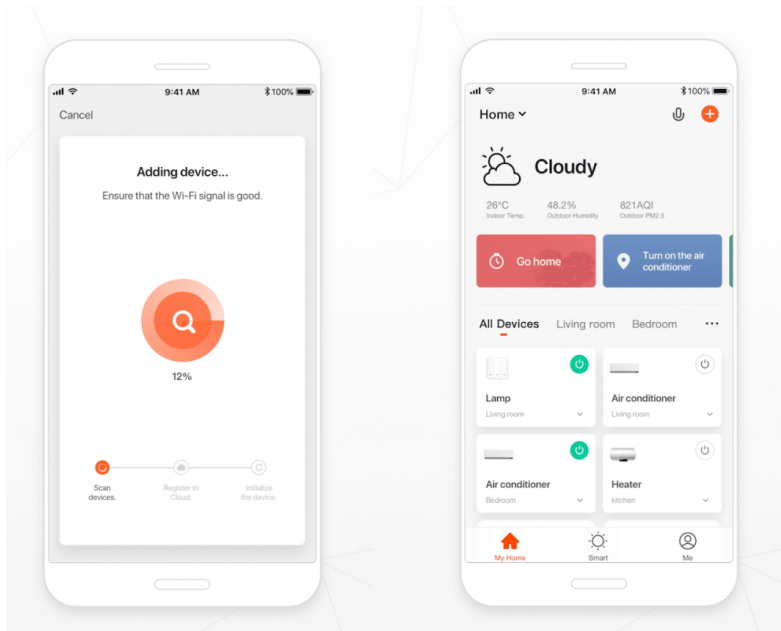

IMMAX NEO LÍNEA 40W 76CM ZLATÉ

Cena celkem:	4 059 Kč (bez DPH: 3 354 Kč)
Běžná cena:	4 465 Kč
Ušetříte:	406 Kč
Kód zboží:	OSVIMM1171
Part No.:	07137-G
Záruka:	36 měs.
Stav:	Nové zboží

Popis

IMMAX NEO LÍNEA 40 W

Designové LED nástěnné svítidlo stylově dotvoří atmosféru každého pokoje vaší chytré domácnosti. Díky vrchnímu i spodnímu osvětlení je vhodné také do předsíní, na chodby a na schodiště. Svítidlo lze propojit s chytrou bránou **IMMAX NEO** a ovládat tak celou síť domácích světelných zdrojů skrze dálkový ovladač či aplikaci v mobilním telefonu. Komunikuje na bezdrátovém protokolu **Zigbee 3.0**, je plně kompatibilní se systémem Philips HUE a **podporuje hlasové asistenty** Amazon Alexa, Google Assistant a Apple Siri. Dálkový ovladač **Zigbee 3.0** je součástí balení.

ZÁKLADNÍ SPECIFIKACE

Příkon: 40 W

Světelný tok: 2160 lm

Barevná teplota: 2700 - 6500 K

Index podání barev: >86

Stmívání: ano

Minimální životnost: 50000 hodin

Materiál: kov + plast

Vstupní napětí: AC 100 - 240 V

Rozměry: 760 x 90 x 35 mm

Barva: zlatá

Energetická třída (EEI): F

TuyaSmart:

[Aplikace pro Android](#)

[Aplikace pro iOS](#)
