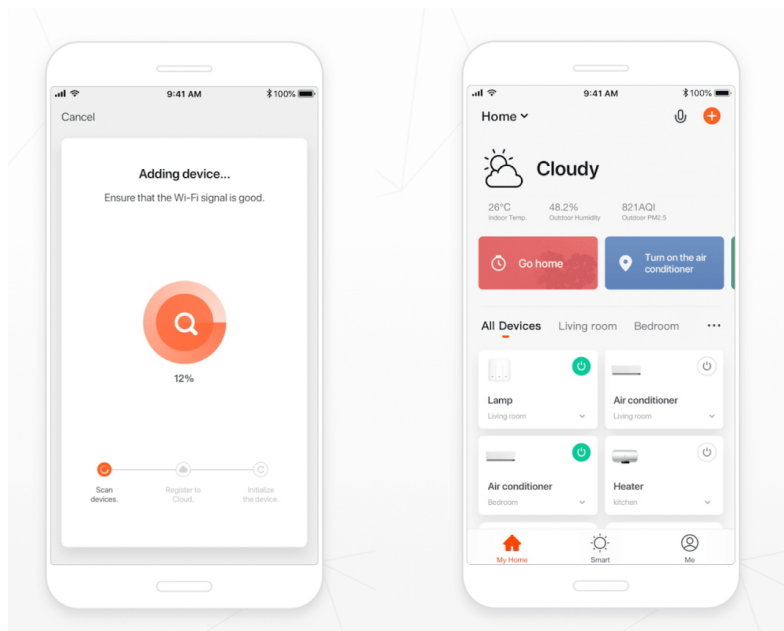

Ondřej Šmehlík (eshop.prahacomputers.cz)

info@prahacomputers.cz

608697573

17.07.24 18:13:11

IMMAX NEO DIAMANTE 43W 60CM BÍLÉ

Cena celkem:	5 986 Kč (bez DPH: 4 947 Kč)
Běžná cena:	6 585 Kč
Ušetříte:	599 Kč
Kód zboží:	OSVIMM1166
Part No.:	07131-W60
Záruka:	36 měs.
Stav:	Nové zboží

Popis

IMMAX NEO DIAMANTE 43 W 60 cm

Inteligentní stropní světlo na první pohled zaujme propracovaným designem s lomenými hranami ve tvaru diamantu. Do každého interiéru vnese luxus, avšak při zachování jednoduchosti a střídmosti. Svítidlo lze propojit s chytrou bránou **IMMAX NEO PRO** a ovládat tak celou síť domácích světelných zdrojů skrze dálkový ovladač či aplikaci v mobilním telefonu. Komunikuje na bezdrátovém protokolu **Zigbee 3.0**, je plně kompatibilní se systémem Philips HUE a **podporuje hlasové asistenty** Amazon Alexa, Google Assistant a Apple Siri.

Materiál: kov + plast

Vstupní napětí: AC 100 - 240 V

Rozměry: 600 x 600 x 100 mm

Barva: bílá

TuyaSmart:

[Aplikace pro Android](#)

[Aplikace pro iOS](#)
