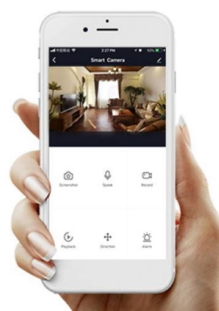

Designové LED nástěnné svítidlo stylově dotvoří atmosféru každého pokoje vaší chytré domácnosti. Svítidlo lze propojit s chytrou bránou **IMMAX NEO** a ovládat tak celou síť domácích světelných zdrojů skrze dálkový ovladač či aplikaci v mobilním telefonu. Dálkový ovladač **Zigbee 3.0** je součástí balení.