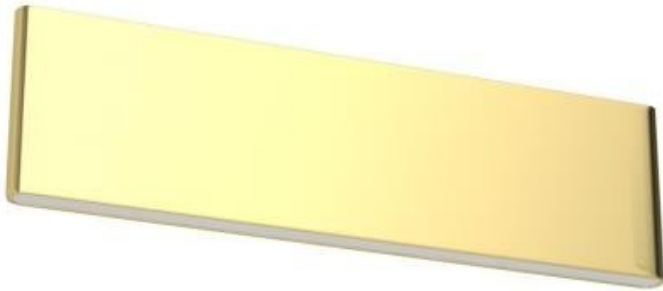

IMMAX NEO LISTON 8W ZLATÉ

Cena celkem:	2 183 Kč
	(bez DPH: 1 805 Kč)
Běžná cena:	2 402 Kč
Ušetříte:	218 Kč
Kód zboží:	OSVIMM1161
Part No.:	07129L
Záruka:	36 měs.
Stav:	Nové zboží

Popis

IMMAX NEO LISTON 8 W

Designové LED nástěnné svítidlo stylově dotvoří atmosféru každého pokoje vaší chytré domácnosti. Svítidlo lze propojit s chytrou bránou **IMMAX NEO** a ovládat tak celou síť domácích světelných zdrojů skrze dálkový ovladač či aplikaci v mobilním telefonu. Dálkový ovladač **Zigbee 3.0** je součástí balení.

ZÁKLADNÍ SPECIFIKACE

Příkon: 8 W

Světelný tok: 560 lm

Barevná teplota: 2700 - 6500 K

Index podání barev: >86

Stmívání: ano

Minimální životnost: 50000 hodin

Materiál: kov + plast

Vstupní napětí: AC 100 - 240 V

Rozměry: 290 x 80 x 35 mm

Barva: zlatá

Energetická třída (EEI): F

TuyaSmart:

[Aplikace pro Android](#)

[Aplikace pro iOS](#)
