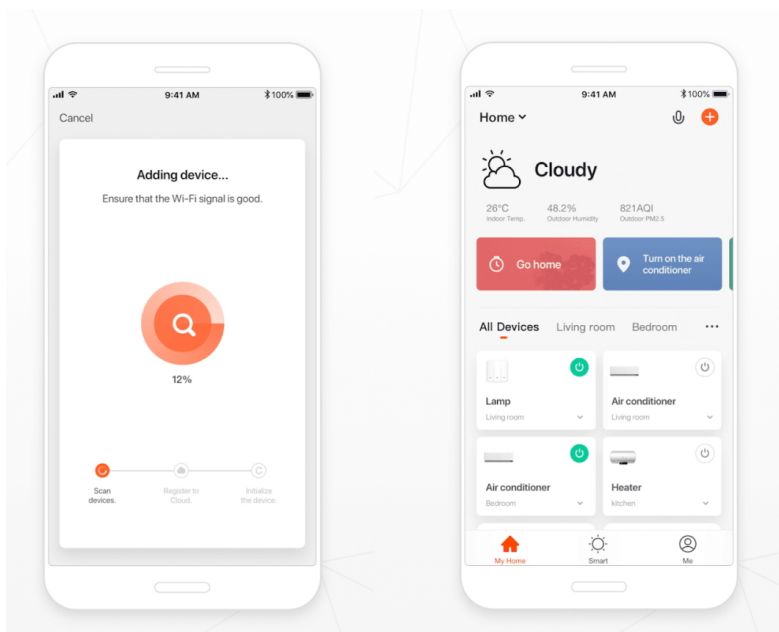

Designové LED nástěnné svítidlo stylově dotvoří atmosféru každého pokoje vaší chytré domácnosti. Svítidlo lze propojit s chytrou bránou **IMMAX NEO** a ovládat tak celou síť domácích světelných zdrojů skrze dálkový ovladač či aplikaci v mobilním telefonu. Dálkový ovladač **Zigbee 3.0** je součástí balení.

ZÁKLADNÍ SPECIFIKACE

Příkon: 8 W

Světelný tok: 560 lm

Barevná teplota: 2700 - 6500 K

Index podání barev: >86

Stmívání: ano

Minimální životnost: 50000 hodin

Materiál: kov + plast

Vstupní napětí: AC 100 - 240 V

Rozměry: 290 x 80 x 35 mm

Barva: zlatá

Energetická třída (EEI): F

TuyaSmart:

[Aplikace pro Android](#)

[Aplikace pro iOS](#)
