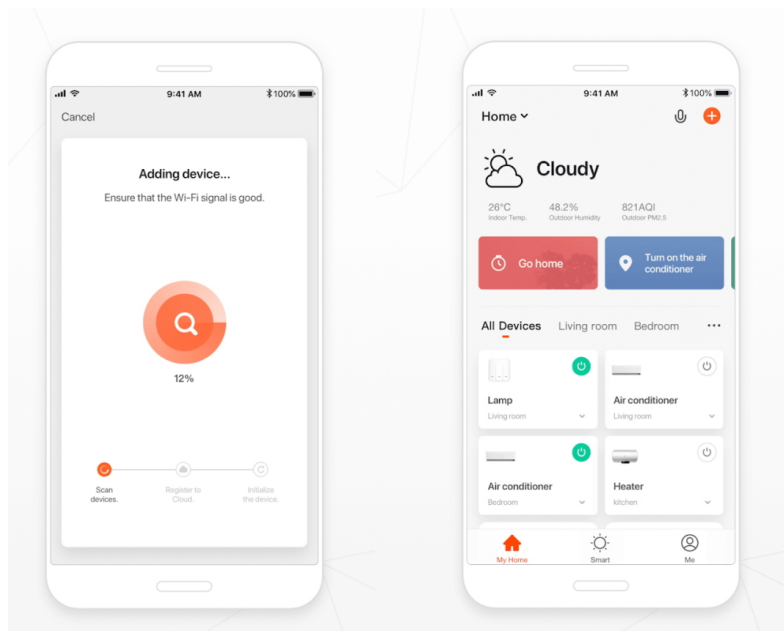

Popis

IMMAX NEO DIAMANTE 60 W 80 cm

Inteligentní stropní světlo na první pohled zaujme propracovaným designem s lomenými hranami ve tvaru diamantu. Do každého interiéru vnese luxus, avšak při zachování jednoduchosti a střídmosti. Svítidlo lze propojit s chytrou bránou **IMMAX NEO PRO** a ovládat tak celou síť domácích světelných zdrojů skrze dálkový ovladač či aplikaci v mobilním telefonu. Komunikuje na bezdrátovém protokolu **Zigbee 3.0**, je plně kompatibilní se systémem Philips HUE a **podporuje hlasové asistenty** Amazon Alexa, Google Assistant a Apple Siri.

Materiál: kov + plast

Vstupní napětí: AC 100 - 240 V

Rozměry: 800 x 800 x 100 mm

Barva: bílá

TuyaSmart:

[Aplikace pro Android](#)

[Aplikace pro iOS](#)
