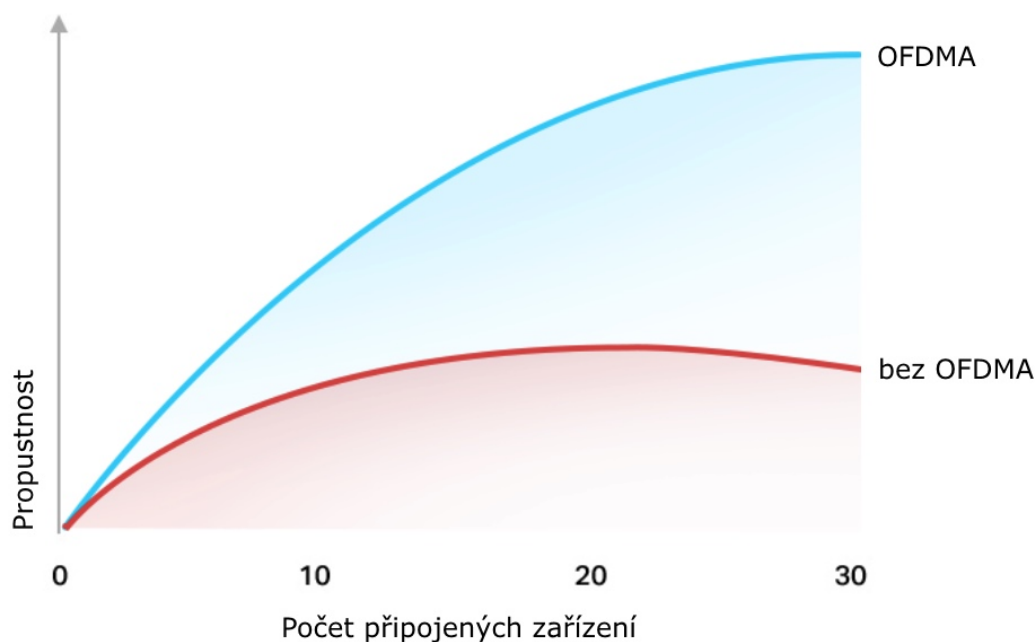

ZÁKLADNÍ SPECIFIKACE

Standard: 802.11a/b/g/n/ac/ax