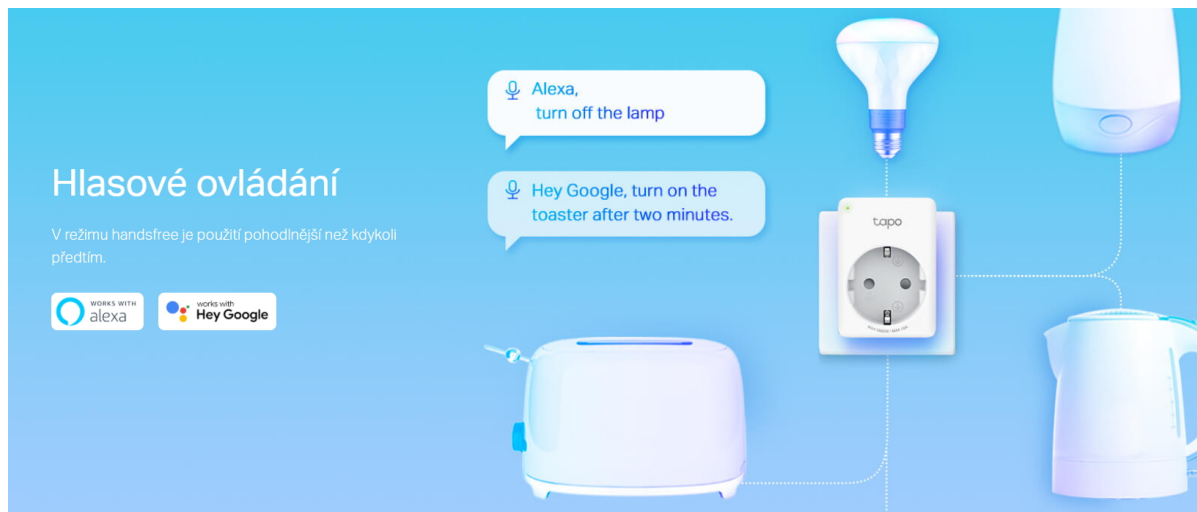

Automatické ukládání při ztrátě připojení

Porucha v dodávce energie? Nemáte připojení k internetu? Buďte bez obav! Vše bude fungovat jako obvykle.

Zaručená bezpečnost

- Ohnivzdorný materiál UL94-V0 PC chrání vás i vaši rodinu.
- Konstrukce odolná proti manipulaci a bezpečná pro děti zaručuje, že nedojde k náhodnému úrazu elektrickým proudem.
- Poniklovaná a nerezavějící konstrukce zajišťuje odolnější provedení a stabilní spoje.
- Přísná kontrola kvality.

Zabezpečení domácnosti v době vaší nepřítomnosti

Režim Away simuluje přítomnost osoby doma. Odradte zloděje a nepoctivce pomocí připojených zařízení, která se zapínají a vypínají v naprogramovaných časech.

ZÁKLADNÍ SPECIFIKACE

Počet zástrček: 1

Max. zatížení: 3680 W, 16 A

Wi-Fi standard: 802.11b/g/n

Podpora: Android 4.4 a vyšší, iOS 9.0 a vyšší, Amazon Alexa, Google Assistant

Rozměry: 72 x 51 x 40 mm