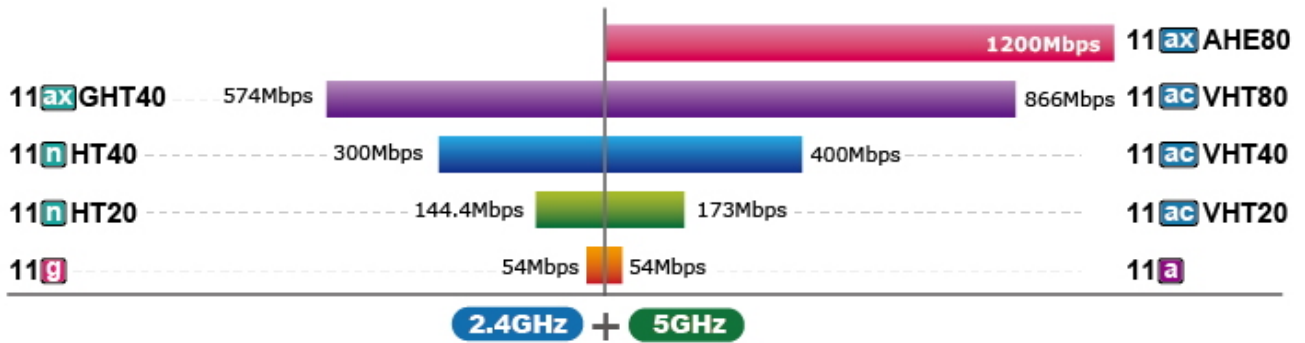

Faster Data Rate than That of 11ac by **37%**