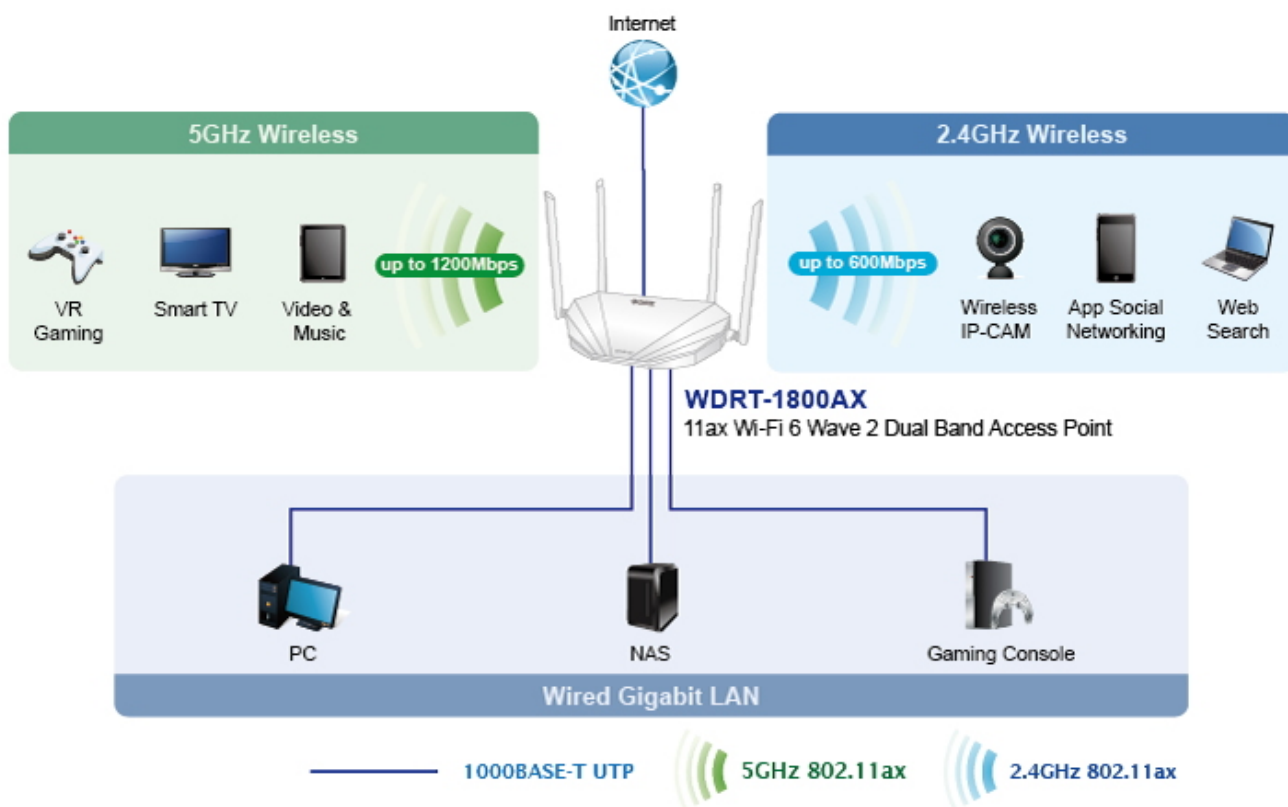

PLANET WDRT-1800AX

Cena celkem:	1 810 Kč (bez DPH: 1 496 Kč)
Běžná cena:	1 991 Kč
Ušetříte:	181 Kč
Kód zboží:	NETPLA2387
Part No.:	WDRT-1800AX
Záruka:	26 měs.
Stav:	Nové zboží

Popis

PLANET WDRT-1800AX

Dvoupásmový **Wi-Fi router 802.11ax** s kombinovanou rychlostí přenosu až **1800 Mbps**, komunikuje v pásmech 2,4 a 5 GHz, režimy AP i router, **až 64 připojených Wi-Fi klientů** najednou (32 pro 2,4 GHz, 32 pro 5 GHz).

1x GbE WAN, 4x GbE LAN, šifrování WPA/WPA2/WPA3, podpora WPS, 7 dBi externí antény 2+2, **MU-MIMO, Wave 2.0, OFDMA, Beamforming, BSS coloring**, Terminal Seamless Roaming 802.11k, 802.11v a 802.11r, NAT/SPI Firewall, Qos, DDNS, DHCP, NTP, Port Forwarding, ALG, DMZ, TR-069.

Poskytuje možnost využití bezdrátového spojení v pásmech 2,4 a 5 GHz. Díky technologicky pokročilému IEEE 802.11ax je možné využít vysoké rychlosti až 1800 Mb/s (1200 Mb/s pro 5 GHz pásmo, 600 Mb/s pro 2,4 GHz pásmo).

Podrobné informace o standardu Wi-Fi 6 naleznete v [článku Technologie a zařízení Planet pro moderní bezdrátové sítě WiFi6 \(IEEE 802.11ax\)](#)

Mesh síť pro bezproblémový roaming a lepší pokrytí

WDRT-1800AX podporuje technologii Mesh, která zvyšuje pokrytí a stabilitu Wi-Fi připojení. Umožňuje bezproblémovou spolupráci více zařízení v jednotné síti, aniž by docházelo ke zpoždění signálu nebo k přerušení spojení. Technologie Mesh podporuje více frekvenčních pásem, rychlý roaming a inteligentní správu pro optimální výkon. Díky snadnému nastavení a automatické konfiguraci mohou uživatelé využívat rozšířené pokrytí a spolehlivé připojení Wi-Fi v celé domácnosti nebo kanceláři.