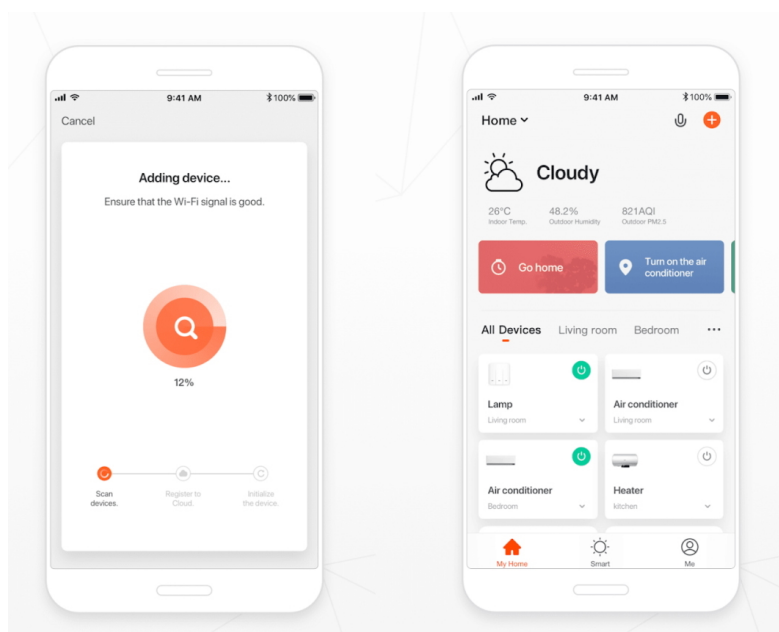

Popis

IMMAX NEO E14 6 W RGB+CCT

Chytrá, **stmívatelná**, barevná LED žárovka umožňuje **nastavení barvy a jasu** světla dle aktuální potřeby. Kromě **RGB** barevné škály je možné měnit také teplotu světla od teplé až po studenou bílou. Žárovka je založena na bezpečné a spolehlivé bezdrátové komunikaci **Wi-Fi**. Samozřejmostí je kompatibilita se systémy iOS či Android a hlasovým ovládáním přes Amazon Alexa, Google Assistant nebo Apple Siri.

Vstupní napětí: 230 V AC

Úhel světelného paprsku: 200°

Barva: bílá

Energetická třída (EEI): F

TuyaSmart:

[Aplikace pro Android](#)

[Aplikace pro iOS](#)
