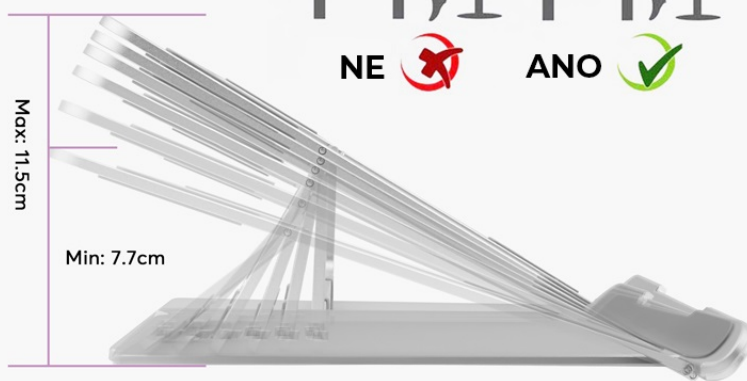

Úhel náklonu lze nastavit tak, aby se zmírnila tuhost v oblasti zad a krku, čímž se snižuje únava.

Tloušťka: 2,5 - 3,0 mm

Velikost: 220 x 279 x 15-112 mm

Použitelnost: pro zařízení o velikosti 15.6" a menší

Protiskluzový design

Zajistěte svůj laptop na místě,
zabraňte jeho poškrábání.

Ergonomický stojan pro Vaše zdraví 5 nastavitelných poloh stojanu

Nastavitelná výška:
7-11.5 cm

Nastavitelný úhel:
18-35 stupňů

Ergonomický podstavec pro notebooky s úhlopříčkou až 15,6" umožňuje **nastavení úhlu sklonu** v šesti stupních. Pomáhá tak redukovat napětí zad, krku i zápěstí a udržovat správné držení těla. Díky velké ploše základny a protiskluzovému povrchu je zaručena maximální stabilita. Konstrukce podstavce zajistí dostatečné proudění vzduchu a zabrání tak přehřívání notebooku.

ZÁKLADNÍ SPECIFIKACE

Pro notebooky: 11" až 15,6"

Úhel sklonu: 18° až 35°

Materiál: hliník, silikon

Barva: stříbrná