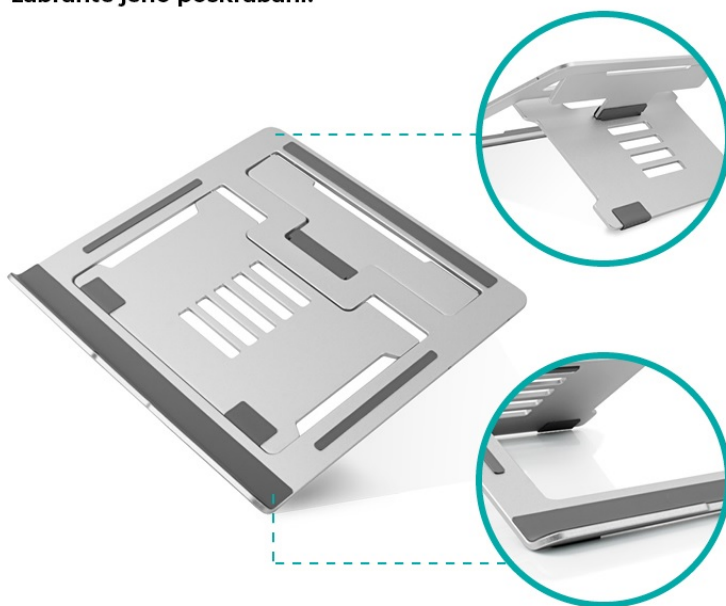

Úhel náklonu lze nastavit tak, aby se zmírnila tuhost v oblasti zad a krku, čímž se snižuje únava.

Tloušťka: 2,5 - 3,0 mm

Velikost: 220 x 279 x 15-112 mm

Použitelnost: pro zařízení o velikosti 15.6" a menší

Protiskluzový design

Zajistěte svůj laptop na místě,
zabraňte jeho poškrábání.

Ergonomický stojan pro Vaše zdraví 5 nastavitelných poloh stojanu

Nastavitelná výška:
7-11.5 cm

Nastavitelný úhel:
18-35 stupňů

Ergonomický podstavec pro notebooky s úhlopříčkou až 15,6" umožňuje **nastavení úhlu sklonu** v šesti stupních. Pomáhá tak redukovat napětí zad, krku i zápěstí a udržovat správné držení těla. Díky velké ploše základny a protiskluzovému povrchu je zaručena maximální stabilita. Konstrukce podstavce zajistí dostatečné proudění vzduchu a zabrání tak přehřívání notebooku.

ZÁKLADNÍ SPECIFIKACE

Pro notebooky: 11" až 15,6"

Úhel sklonu: 18° až 35°

Materiál: hliník, silikon

Barva: stříbrná