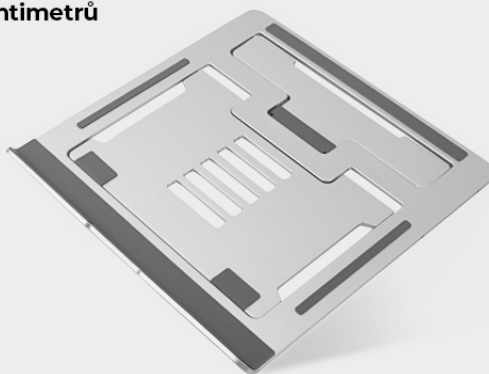

MISURA ME07

Cena celkem:	1 399 Kč (bez DPH: 1 156 Kč)
Běžná cena:	1 539 Kč
Ušetříte:	140 Kč
Kód zboží:	NOTMIS1004
Part No.:	P21A2S01
Záruka:	24 měs.
Stav:	Nové zboží

Popis

MISURA ME07

PŘEDNOSTI PRODUKTU

- Snadná regulace zdvihu - šest poloh
- Protiskluzový povrch, mimořádně stabilní
- Ergonomický design pro zmírnění únavy krku a ramen
- CNC řezání hran pro větší bezpečí uživatele
- Kompatibilní se všemi notebooky a tablety

Skládací a přenosný

Složený zabere pár centimetrů
– snadno se přenáší

Přenosný

Solidní

Ergonomický

Odvádí teplo

Speciální design stojanu zvyšuje průtok vzduchu

Hliníkový stojan efektivně odvádí
horký vzduch od laptopu.

Úhel náklonu lze nastavit tak, aby se zmírnila tuhost v oblasti zad a krku, čímž se snižuje únava.

Tloušťka: 2,5 - 3,0 mm

Velikost: 220 x 279 x 15-112 mm

Použitelnost: pro zařízení o velikosti 15.6" a menší

ZÁKLADNÍ SPECIFIKACE

Pro notebooky: 11" až 15,6"

Úhel sklonu: 18° až 35°

Materiál: hliník, silikon

Barva: stříbrná