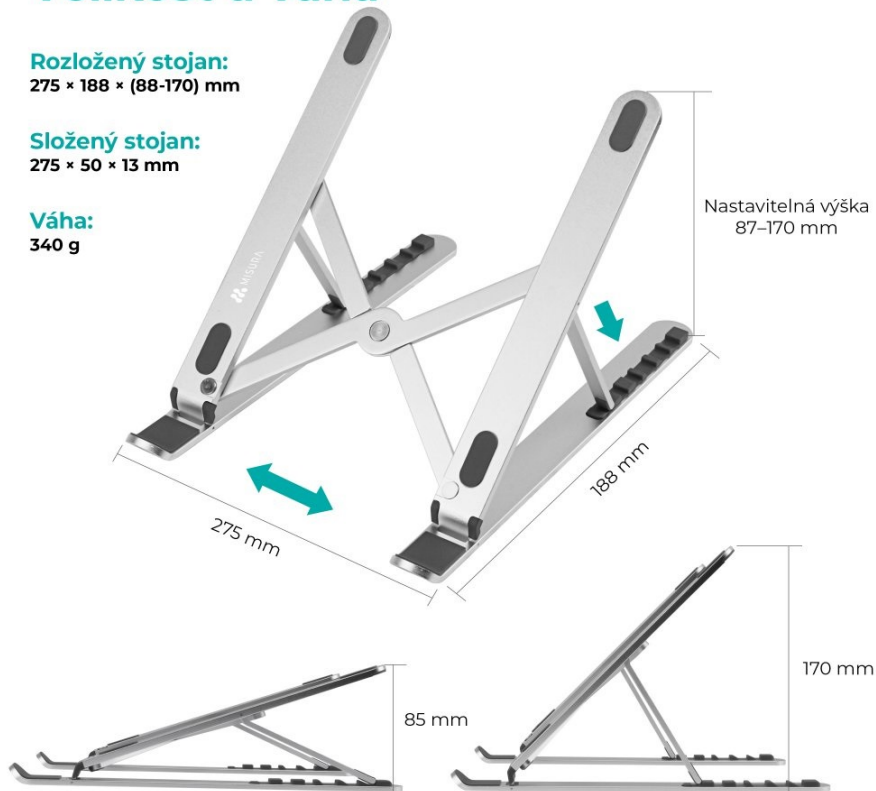

### MISURA ME12

Chcete docílit většího komfortu při používání vašeho notebooku a poohlížíte se po kvalitním stojanu? MISURA ME12 portable vyniká svým ergonomickým designem, díky kterému zmírníte únavu krku a ramen. Notebook či tablet si tak můžete naklonit přesně podle svých potřeb. Stojan MISURA ME12 lze kreativně využít pro vložení knihy. Samotný stůl bude chráněn proti poškrábání díky protiskluzovým zářádkám.

## Velikost a váha

**Rozložený stojan:**  
275 × 188 × (88-170) mm

**Složený stojan:**  
275 × 50 × 13 mm

**Váha:**  
340 g

## PŘEDNOSTI PRODUKTU

- Protiskluzový povrch, mimořádně stabilní
- Ergonomický design pro zmírnění únavy krku a ramen
- Kompatibilní se všemi notebooky i tablety
- Vhodný i pro knihy
- Univerzální stojan určený pro všechny typy notebooků či tabletů
- Vyrobený z kvalitního materiálu
- Nastavitelná výška 87-170 mm, 6 nastavitelných poloh

### ZÁKLADNÍ SPECIFIKACE

**Výška:** 87 - 170 mm

**Rozměry základny:** 275 x 188 mm

**Materiál:** slitina hliníku

**Barva:** stříbrná