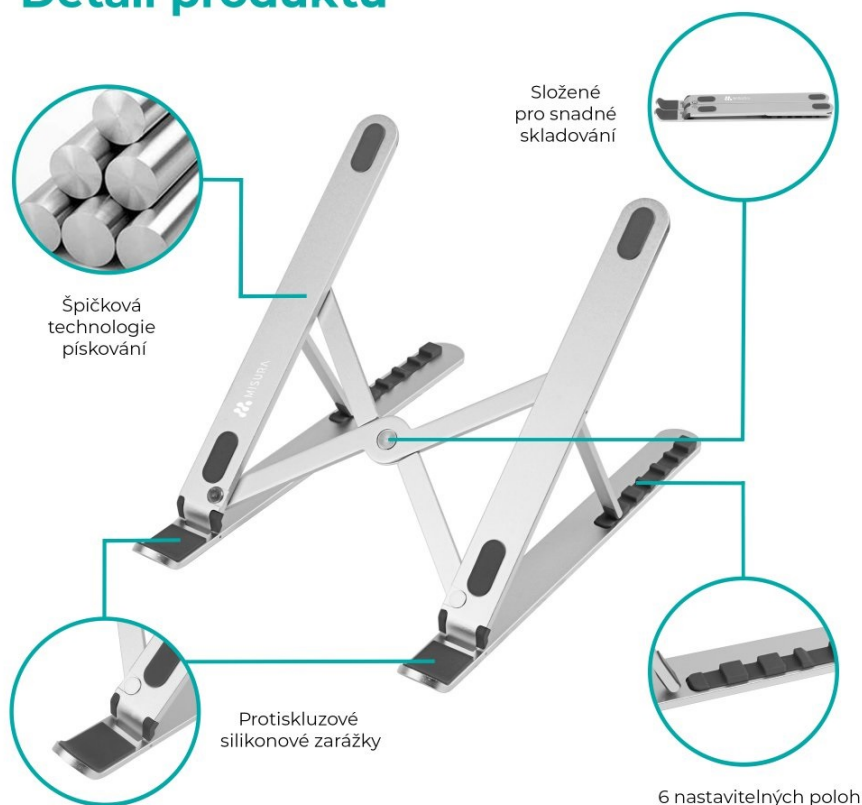

## PŘEDNOSTI PRODUKTU

- Protiskluzový povrch, mimořádně stabilní
- Ergonomický design pro zmírnění únavy krku a ramen
- Kompatibilní se všemi notebooky i tablety
- Vhodný i pro knihy
- Univerzální stojan určený pro všechny typy notebooků či tabletů
- Vyrobený z kvalitního materiálu
- Nastavitelná výška 87-170 mm, 6 nastavitelných poloh

### Univerzální stojan MISURA ME12 portable pro všechny notebooky

Stojan MISURA ME12 portable pojme notebook jakékoliv velikosti a to díky nastavitelné výšce 87-170 mm. S těmito rozměry stojánek uspokojí každého. Stojan pro notebooky MISURA ME12 portable je velmi pevný a stabilní. Nemusíte se obávat náhlého pádu. Je vyroben z kvalitního materiálu, tudíž s vámi vydrží po dlouhou dobu. Stojan MISURA ME12 s pohodlným nastavením zdvihu i náklonu Stojan MISURA ME12 vám umožní rychlou a snadnou regulaci zdvihu a tedy úpravu úhlu náklonu. Díky tomu uleví bolesti zad, ramen krku i zápěstí. Stojan nabízí celkem 6 nastavitelných pozic.

## Detail produktu

Podstavec pro notebooky a tablety umožňuje **nastavení úhlu sklonu a výšky** v šesti stupních, čím pomáhá redukovat napětí zad a udržovat správné držení těla. Křížový design zajišťuje spolu s **protiskuzovým povrchem** mimořádnou stabilitu. Podstavec lze navíc jednoduše složit a využít jej i na cestách, aniž by zabíral zbytečné místo.

### ZÁKLADNÍ SPECIFIKACE

**Výška:** 87 - 170 mm

**Rozměry základny:** 275 x 188 mm

**Materiál:** slitina hliníku

**Barva:** stříbrná