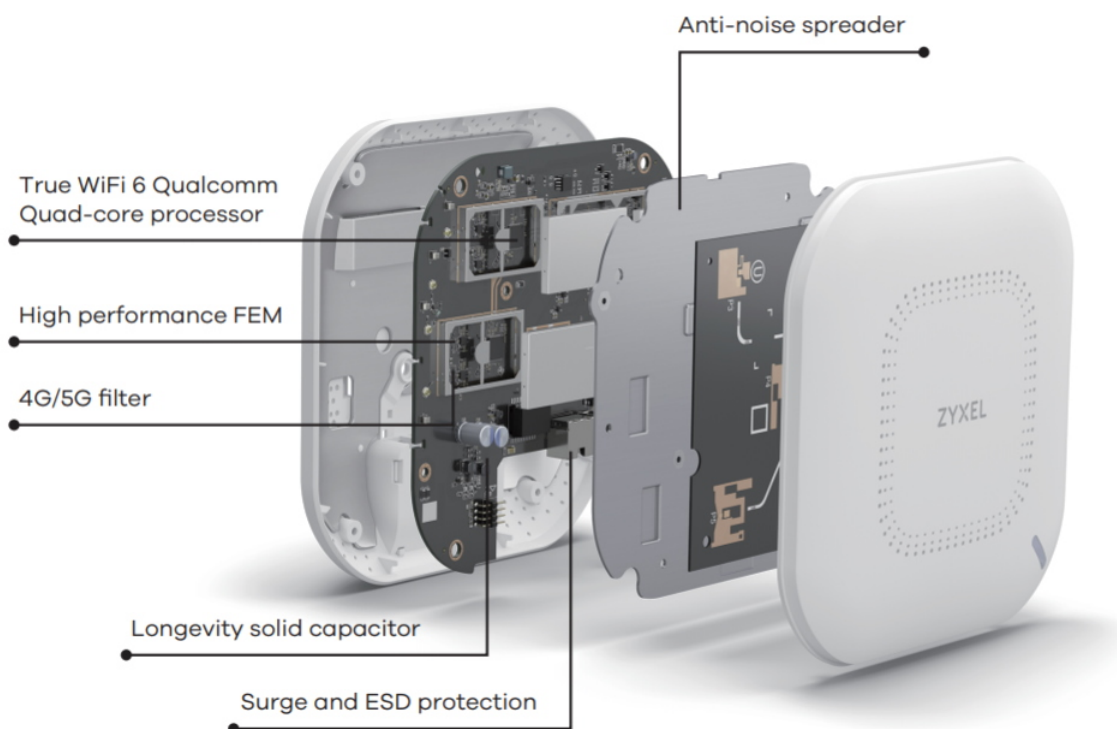

60 měs.

Stav:

Nové zboží

Popis

ZyXEL NWA110AX 3 ks

Dvoupásmový PoE přístupový bod pro profesionální nasazení s přenosovou rychlostí **575 Mbps (2,4 GHz) + 1200 Mbps (5 GHz)** a Wi-Fi standardy **802.11a/b/g/n/ac/ax**. Duální optimalizované antény s podporou technologie **MU-MIMO** a ziskem 6 dBi pro 5 GHz / 5 dBi pro 2,4 GHz zaručí perfektní pokrytí. Zařízení disponuje jedním **Ethernet RJ-45 (PoE+)** portem.

Skutečná Wi-Fi 6

NWA110AX představuje novou generaci bezdrátových přístupových bodů pro organizace, které chtějí co nejvýhodněji přejít na standard 11ax. Díky zabudovanému **chipsetu 2. generace Wi-Fi 6** (Qualcomm 802.11ax 2.0) dokáže využívat veškeré přednosti Wi-Fi 6 včetně technologií **OFDMA a MU-MIMO**, které ve starších produktech standardu 802.11ax doposud chyběly.

Zkonstruován pro špičkový výkon

NWA110AX má výkonný čtyřjádrový procesor, který zajišťuje spolehlivé spojení s bezdrátovými klienty. Mezi další přednosti patří prémiové **zesilovače výkonu** a filtry rozhraní 4G/5G, díky nimž se provozní parametry tohoto přístupového bodu řadí mezi špičku ve své třídě.

Jednodušší upgrade

Přístupový bod je navržen s důrazem na vysokou účinnost **PoE napájení** a umožňuje snadný přechod na Wi-Fi 6 bez nutnosti upgradovat stávající PoE+ přepínače.

Řiďte to po svém!

Díky kompatibilitě se škálovatelným systémem ZyXEL NebulaFlex určeným ke správě sítí po cloudu lze access point spravovat pomocí řídicího centra **Nebula Control Center (NCC)** nebo provozovat samostatně (bez kontroleru). Sami si vyberte, které řešení nejlépe odpovídá vašim potřebám.