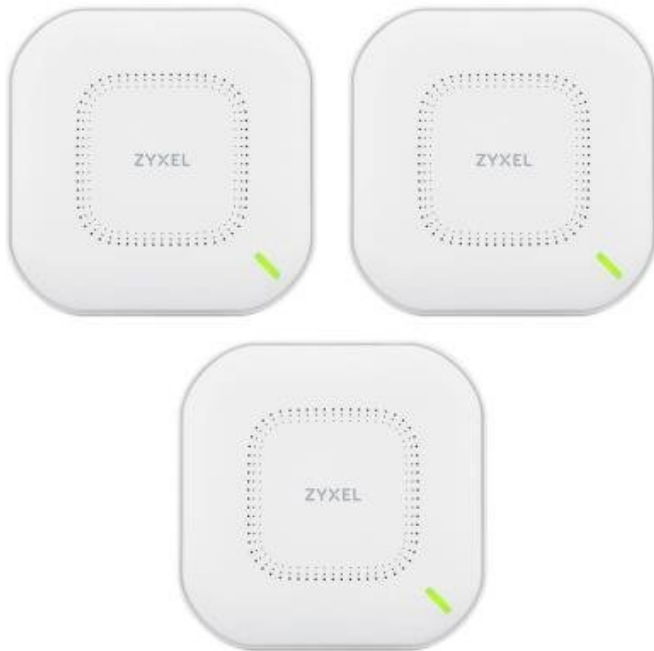

Ondřej Šmehlík (eshop.prahacomputers.cz)

info@prahacomputers.cz

608697573

26.07.24 4:24:12

ZYXEL NWA110AX 3KS

Cena celkem:

16 421 Kč
(bez DPH: 13 571 Kč)

Běžná cena:

18 063 Kč

Ušetříte:

1 642 Kč

Kód zboží:

NAAZYX1049

Part No.:

NWA110AX-EU0103F

Záruka:

60 měs.

Stav:

Nové zboží

Popis

ZyXEL NWA110AX 3 ks

Dvoupásmový PoE přístupový bod pro profesionální nasazení s přenosovou rychlostí **575 Mbps (2,4 GHz) + 1200 Mbps (5 GHz)** a Wi-Fi standardy **802.11a/b/g/n/ac/ax**. Duální optimalizované antény s podporou technologie **MU-MIMO** a ziskem 6 dBi pro 5 GHz / 5 dBi pro 2,4 GHz zaručí perfektní pokrytí. Zařízení disponuje jedním **Ethernet RJ-45 (PoE+)** portem.