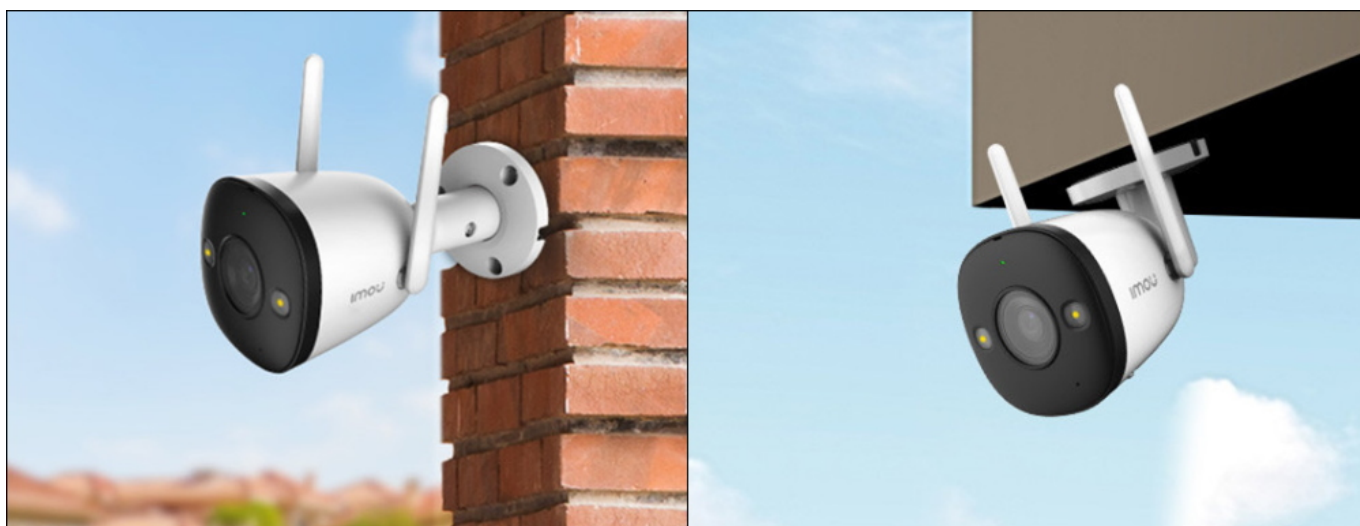

### Imou Bullet 2

**Smart Color** IP kamera Imou Bullet 2 přináší živý monitoring v křišťálově čisté **Quad HD** kvalitě a **aktivní odstrašení** (Active Deterrence). Kompresce **H.265** snižuje nároky na přenos dat a úložiště až o 50 %. Zorný **úhel 104°** poskytuje výhled na větší část prostranství a efektivně redukuje slepá místa. Pro nahrávání zřetelného videa i v naprosté tmě disponuje kamera **Full Color nočním režimem s IR přisvícením** do vzdálenosti až 30 m. K dispozici je také funkce detekce pohybu a rozpoznání osoby. O narušení prostoru se ihned dozvíte skrze **notifikaci**, kterou kamera zašle do vašeho mobilního telefonu prostřednictvím **aplikace Imou Life**. Ta mimo jiné umožňuje pohodlnou vzdálenou správu, ovládaní kamery, živý náhled či přehrávání záznamu. Díky voděodolnému krytu dle **IP67** nabízí jak vnitřní, tak i venkovní možnost použití.

### Vlastnosti:

- Mobilní aplikace v češtině
- Detekce pohybu a rozpoznání osoby
- Alarmové notifikace + aktivní odstrašení (siréna + LED osvětlení)
- Smart Color - Noční režim
- Podpora ONVIF
- Kodeky H.265/ H.264
- Slot pro micro SD kartu (max. 256 GB)
- Zabudovaný mikrofon, reproduktor + 110 dB siréna
- Voděodolný kovový kryt - IP67

### Mechanické vlastnosti a prostředí:

**Napájení:** DC 12 V (1 A), spotřeba do 7 W (adaptér je součástí dodávky)

**Krytí:** voděodolná dle IP67, kov + plast

**Pracovní teplota:** -30 až +60 °C, vlhkost do 95 %