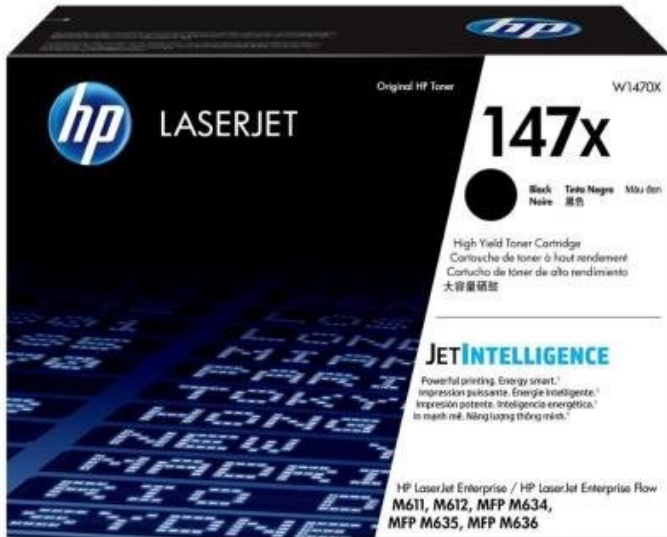

HP 147X (W1470X) ČERNÝ

Cena celkem:

8 399 Kč

(bez DPH: 6 941 Kč)

Běžná cena:

9 239 Kč

Ušetříte:

840 Kč

Kód zboží:

CARH10536

Part No.:

W1470X

Záruka:

24 měs.

Stav:

Nové zboží

Popis

HP 147X (W1470X)

ZÁKLADNÍ SPECIFIKACE

Pro tiskárny: HP LaserJet Enterprise M611, M612, MFP M634, MFP M635, MFP M636

Barva: černá

Výdrž: 25200 stran