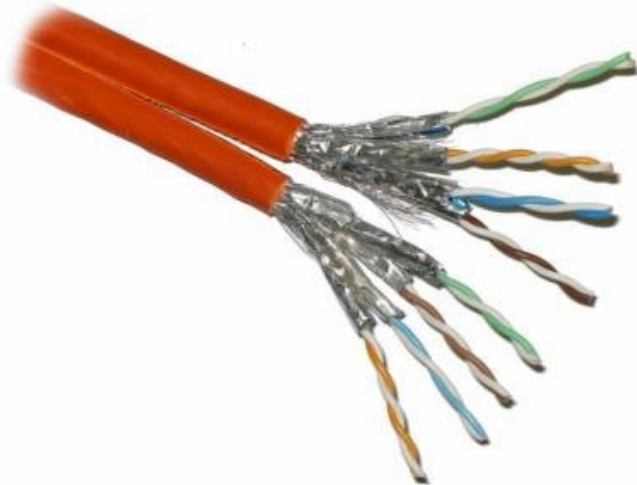

PLANET FTP CAT6A 2X 4PÁR 100M TWIN

Cena celkem:	2 587 Kč (bez DPH: 2 138 Kč)
Běžná cena:	2 846 Kč
Ušetříte:	259 Kč
Kód zboží:	NETPLA22792
Part No.:	KAB-FUTP6A-D-LSO-OR TWIN100
Záruka:	26 měs.
Stav:	Nové zboží

Popis

PLANET FTP Cat6a 2x 4pár 100 m TWIN

Duplexní (twin) kabel kategorie **Cat6A**, 500 MHz, 4pár, drát, **FTP**, každý pár je stíněný zvlášť, **balení 100 m TWIN**, oranžová barva, cena za balení.

Kabel pro realizaci sítí Gigabit 1000Base-T a 10Gbit Ethernet 10GBase-T.

ZÁKLADNÍ SPECIFIKACE

Mechanické parametry:

Počet párů: 4

Vodič: AWG 23, Cu

Izolace vodičů: HDPE

Stínění: Každý pár v samostatném stínění (Al fólie)

Vnější izolace pláště: LSOH

Průměr kabelu: 7,2 mm

Hmotnost: 44 g/m

Balení: 100 m

Potisk: metráž, průmyslové standardy

Barevné značení: na všech vodičích, vnější izolace oranžová

Elektrické parametry:

Impedance: 100 ±15 ohmů

Kapacitance max.: 4,6 nF/100 m

Stejnoseměrný odpor max: 15 ohm/100 m