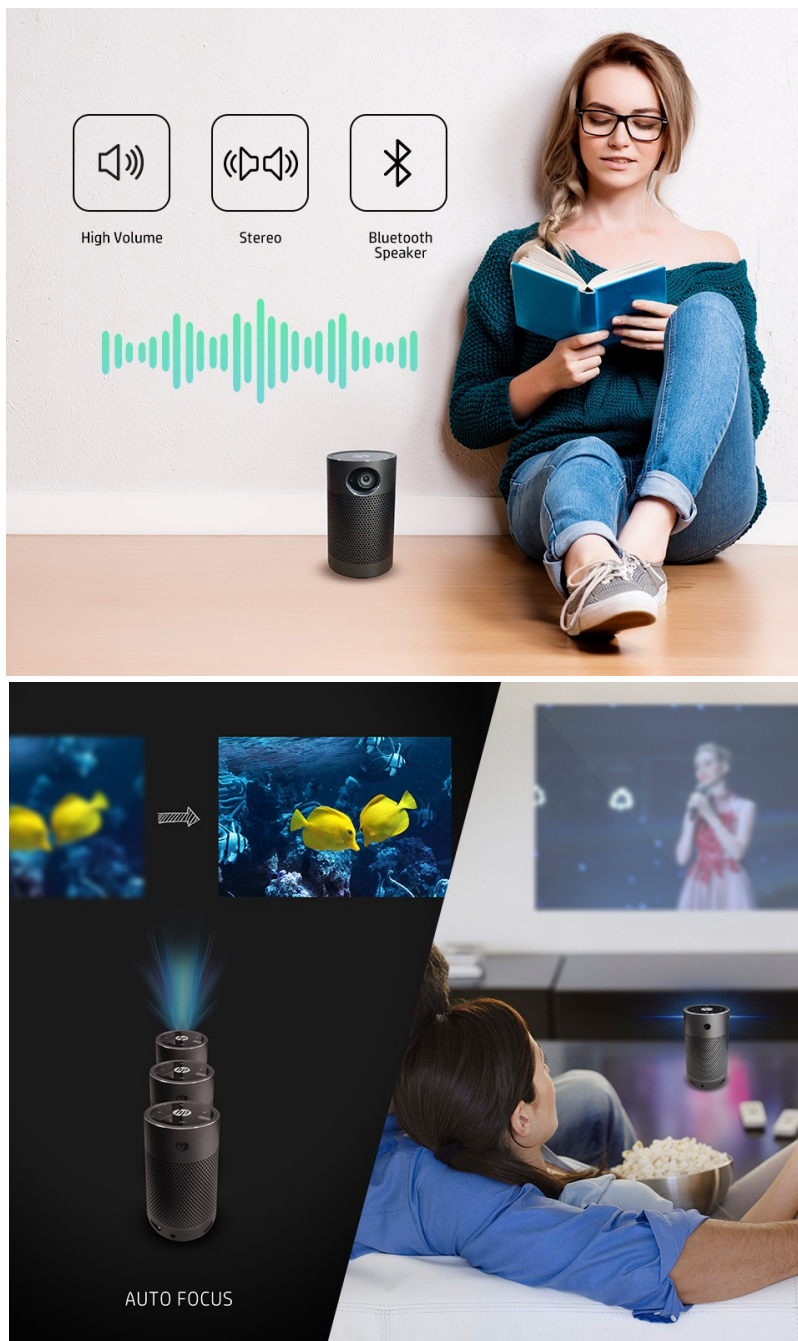

Oblíbený obsah zobrazíte na velké ploše bez limitujících drátů a kabelů. Zabudovaný objektiv podporuje promítání na **plochu o velikosti 80 palců** ze vzdálenosti pouhých 2.1 metrů. Díky tomu si dopřejete multimediální zážitky z velkoplošné

obrazovky i ve velmi malých místnostech.

Funkce automatického zaostřování vyladí obraz pro okamžité sledování. Měří vzdálenost a úhel mezi objektivem a plochou, takže zajistí spolehlivou korekci ve 4 bodech a 2 osách. Výsledkem je ostrý obraz ve **WVGA rozlišení** bez zkreslení z každého místa.

Samozřejmostí jsou **zabudované reproduktory s celkovým výkonem 6 W** pro plnohodnotné ozvučení. Díky rozhraní **Bluetooth** můžete přehrávat audio také z připojených sluchátek či externích reproduktorů. LED optika nové generace zajišťuje dlouhou životnost a **až 25 000 hodin provozu**.

Kompaktní projektor s WVGA rozlišením **854 x 480** obrazových bodů nabízí svítivost **120 ANSI** lumenů. Ozvučení mají na starost integrované stereo **reproduktory** s celkovým výkonem 6 W. Projektor je postaven na operačním systému Android 8.1. Potěší také funkce **bezdrátového zrcadlení** obrazovky ze smartphonů či tabletů s operačním systémem Android či iOS. Pro přehrávání multimédií je přítomen jeden **USB port**. Díky technologii **Bluetooth** lze přehrávat audio z projektoru pomocí bezdrátových reproduktorů či sluchátek.