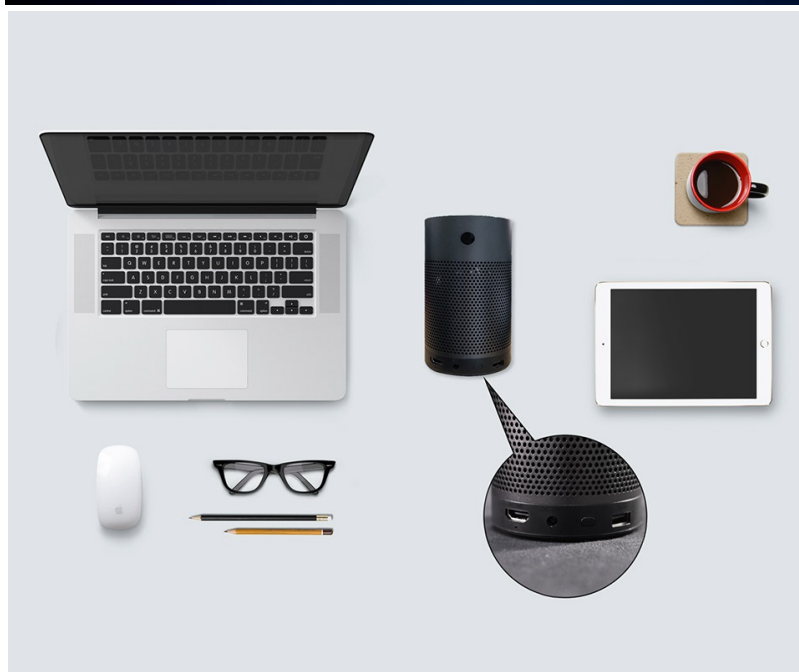

Oblíbený obsah zobrazíte na velké ploše bez limitujících drátů a kabelů. Zabudovaný objektiv podporuje promítání na **plochu o velikosti 80 palců** ze vzdálenosti pouhých 2.1 metrů. Díky tomu si dopřejete multimediální zážitky z velkoplošné

obrazovky i ve velmi malých místnostech.

Funkce automatického zaostřování vyladí obraz pro okamžité sledování. Měří vzdálenost a úhel mezi objektivem a plochou, takže zajistí spolehlivou korekci ve 4 bodech a 2 osách. Výsledkem je ostrý obraz ve **WVGA rozlišení** bez zkreslení z každého místa.

Samozřejmostí jsou **zabudované reproduktory s celkovým výkonem 6 W** pro plnohodnotné ozvučení. Díky rozhraní **Bluetooth** můžete přehrávat audio také z připojených sluchátek či externích reproduktorů. LED optika nové generace zajišťuje dlouhou životnost a **až 25 000 hodin provozu**.

Kompaktní projektor s WVGA rozlišením **854 x 480** obrazových bodů nabízí svítivost **120 ANSI** lumenů. Ozvučení mají na starost integrované stereo **reproduktory** s celkovým výkonem 6 W. Projektor je postaven na operačním systému Android 8.1. Potěší také funkce **bezdrátového zrcadlení** obrazovky ze smartphonů či tabletů s operačním systémem Android či iOS. Pro přehrávání multimédií je přítomen jeden **USB port**. Díky technologii **Bluetooth** lze přehrávat audio z projektoru pomocí bezdrátových reproduktorů či sluchátek.