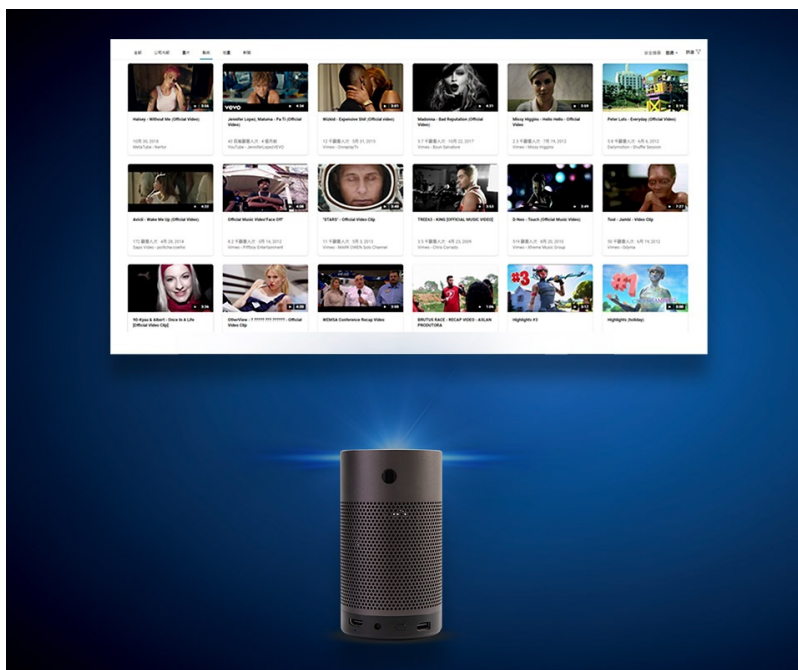

Oblíbený obsah zobrazíte na velké ploše bez limitujících drátů a kabelů. Zabudovaný objektiv podporuje promítání na **plochu o velikosti 80 palců** ze vzdálenosti pouhých 2.1 metrů. Díky tomu si dopřejete multimediální zážitky z velkoplošné

obrazovky i ve velmi malých místnostech.

Funkce automatického zaostřování vyladí obraz pro okamžité sledování. Měří vzdálenost a úhel mezi objektivem a plochou, takže zajistí spolehlivou korekci ve 4 bodech a 2 osách. Výsledkem je ostrý obraz ve **WVGA rozlišení** bez zkreslení z každého místa.

Samozřejmostí jsou **zabudované reproduktory s celkovým výkonem 6 W** pro plnohodnotné ozvučení. Díky rozhraní **Bluetooth** můžete přehrávat audio také z připojených sluchátek či externích reproduktorů. LED optika nové generace zajišťuje dlouhou životnost a **až 25 000 hodin provozu**.

Kompaktní projektor s WVGA rozlišením **854 x 480** obrazových bodů nabízí svítivost **120 ANSI** lumenů. Ozvučení mají na starost integrované stereo **reproduktory** s celkovým výkonem 6 W. Projektor je postaven na operačním systému Android 8.1. Potěší také funkce **bezdrátového zrcadlení** obrazovky ze smartphonů či tabletů s operačním systémem Android či iOS. Pro přehrávání multimédií je přítomen jeden **USB port**. Díky technologii **Bluetooth** lze přehrávat audio z projektoru pomocí bezdrátových reproduktorů či sluchátek.