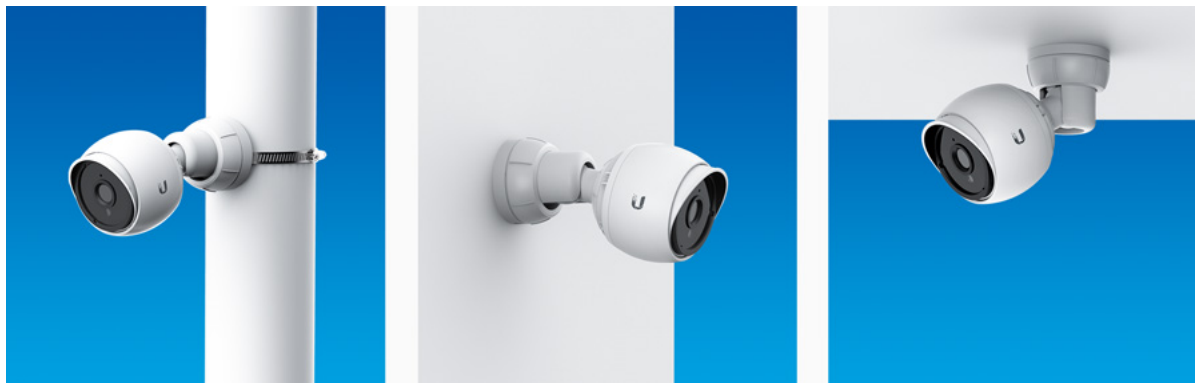

### Ubiquiti UniFi Protect G4 BULLET

Kamera UniFi Protect G4 BULLET poskytuje čistý a ostrý obraz ve **4 Mpx rozlišení (2688 x 1520) při 24 fps** s možností nočního vidění. Ideální pro zabezpečení kanceláře, obchodu, hotelu nebo průmyslového objektu.

Kamera je součástí produktové řady **UniFi Protect**, kde je největší předností centralizovaná správa všech zařízení v jediném softwaru. Software UniFi Protect je předinstalovaný na serveru **UniFi Protect NVR** (IPZUBT1003) pro Full HD záznam až 50 kamer, **UniFi Cloud Key Gen2 Plus** (NAOUBT1019) pro záznam až 15 kamer, nebo **UniFi Dream Machine PRO** (NAAUBT1121) pro záznam až 32 kamer.

Výhoda serverů je, že spolupracují s aplikacemi pro mobilní zařízení, díky tomu můžete mít váš kamerový systém neustále pod dohledem.\*

Kamera obsahuje **integrováný mikrofon** pro záznam zvuku. Praktický kloubový držák kamery umožňuje natočení ve 3 osách a přesné zaměření do monitorované oblasti.