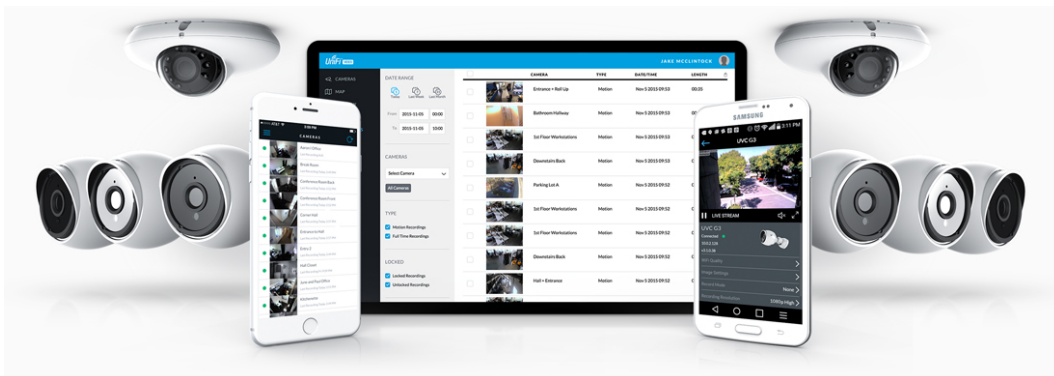

### Ubiquiti UniFi Protect G4 BULLET

Kamera UniFi Protect G4 BULLET poskytuje čistý a ostrý obraz ve **4 Mpx rozlišení (2688 x 1520) při 24 fps** s možností nočního vidění. Ideální pro zabezpečení kanceláře, obchodu, hotelu nebo průmyslového objektu.

Kamera je součástí produktové řady **UniFi Protect**, kde je největší předností centralizovaná správa všech zařízení v jediném softwaru. Software UniFi Protect je předinstalovaný na serveru **UniFi Protect NVR** (IPZUBT1003) pro Full HD záznam až 50 kamer, **UniFi Cloud Key Gen2 Plus** (NAOUBT1019) pro záznam až 15 kamer, nebo **UniFi Dream Machine PRO** (NAAUBT1121) pro záznam až 32 kamer.

Výhoda serverů je, že spolupracují s aplikacemi pro mobilní zařízení, díky tomu můžete mít váš kamerový systém neustále pod dohledem.\*

Kamera obsahuje **integrováný mikrofon** pro záznam zvuku. Praktický kloubový držák kamery umožňuje natočení ve 3 osách a přesné zaměření do monitorované oblasti.