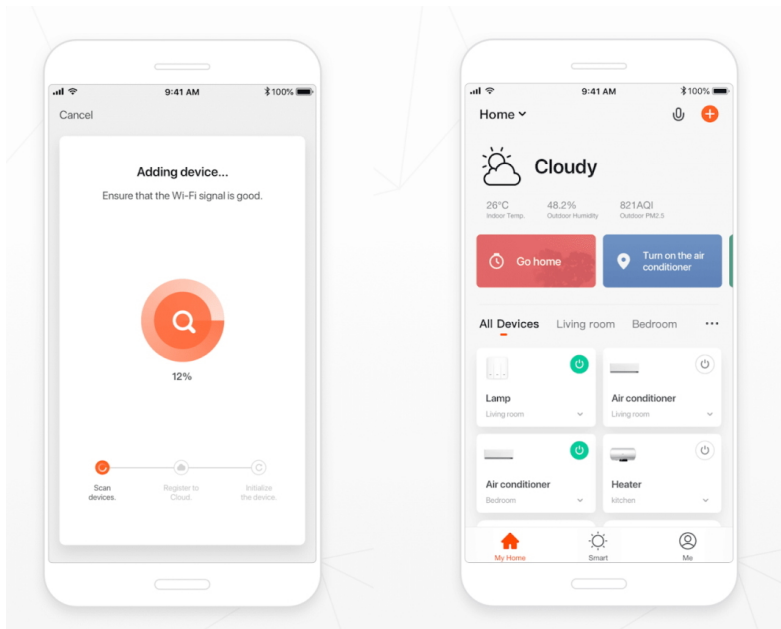

ZÁKLADNÍ SPECIFIKACE

Komunikační protokol: Zigbee, protokol 3.0, podpora Tuya

Bezdrátový dosah: 30 m přímá viditelnost, 10 m v zastavěném prostoru

Napájení: 1x CR 2430 (není součástí balení)

Stupeň krytí: IP20

Rozměry: 86 x 86 x 13 mm

Hmotnost: 69 g

Barva: bílá

TuyaSmart:

[Aplikace pro Android](#)

[Aplikace pro iOS](#)