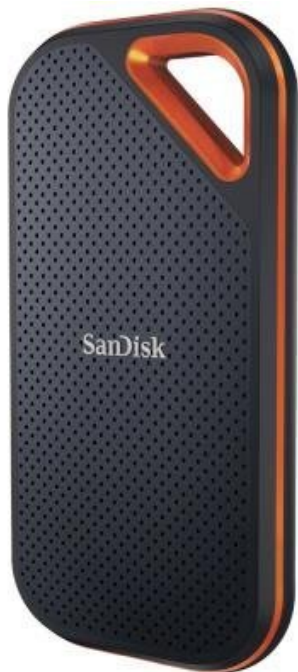

## SANDISK EXTREME PRO PORTABLE V2 1TB

Cena celkem:	<b>4 376 Kč</b>
	<b>(bez DPH: 3 616 Kč)</b>
Běžná cena:	<b>4 813 Kč</b>
Ušetříte:	<b>438 Kč</b>
Kód zboží:	SSDSAN1055
Part No.:	SDSSDE81-1T00-G25
Záruka:	36 měs.
Stav:	Nové zboží

### SanDisk Extreme PRO Portable V2 1 TB

Externí SSD disk s kapacitou **1 TB** a rychlostí přenosu **až 2000 MB/s** je ideálním vysokorychlostním úložištěm pro snímky, videa a zvukové soubory s vysokým rozlišením. Odolná konstrukce s tělem z kovaného hliníku spolehlivě chrání jádro disku a odvádí teplo. Plášť z pevného silikonu navíc zvyšuje nárazuvzdornost a krytí **IP55** se postará o odolnost vůči vodě a prachu. Disk je možné zabezpečit **heslem s 256bitovým AES šifrováním**. Připojení je realizováno skrze rozhraní **USB 3.2 Gen2x2 typu C**.