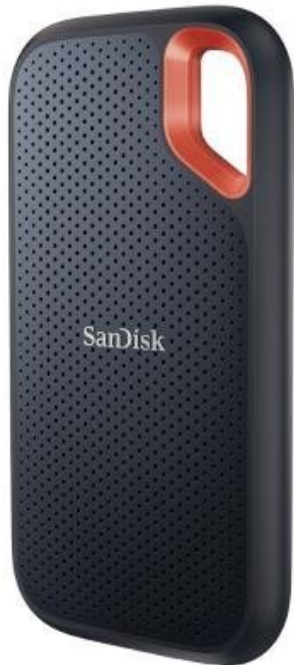

## SANDISK EXTREME PORTABLE V2 2TB

Cena celkem:	<b>8 999 Kč</b> <b>(bez DPH: 7 437 Kč)</b>
Běžná cena:	<b>9 899 Kč</b>
Ušetříte:	<b>900 Kč</b>
Kód zboží:	SSDSAN1050
Part No.:	SDSSDE61-2T00-G25
Záruka:	36 měs.
Stav:	Nové zboží

### SanDisk Extreme Portable V2 2 TB

Externí SSD disk s kapacitou **2 TB** a rychlostí čtení až **1050 MB/s** je ideálním vysokorychlostním úložištěm pro snímky, videa a zvukové soubory s vysokým rozlišením. Disk je odolný vůči nárazům, vibracím a díky krytí **IP55** také proti prachu či rozlité vody. Disk je možné zabezpečit **heslem s 256bitovým AES šifrováním**. Připojení je realizováno skrze rozhraní **USB 3.2 Gen2 typu C**.