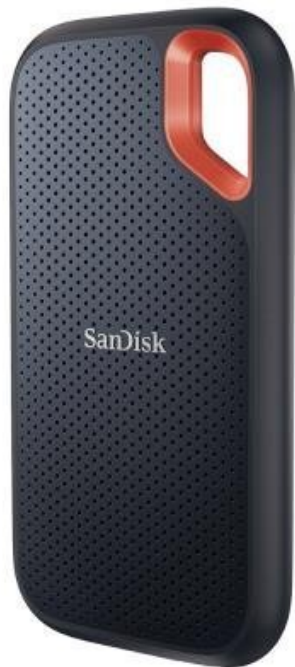

SANDISK EXTREME PORTABLE V2 1TB

Cena celkem:	3 170 Kč (bez DPH: 2 620 Kč)
Běžná cena:	3 487 Kč
Ušetříte:	317 Kč
Kód zboží:	SSDSAN1045
Part No.:	SDSSDE61-1T00-G25
Záruka:	36 měs.
Stav:	Nové zboží

Popis

SanDisk Extreme Portable V2 1 TB

Externí SSD disk s kapacitou **1 TB** a rychlostí čtení až **1050 MB/s** je ideálním vysokorychlostním úložištěm pro snímky, videa a zvukové soubory s vysokým rozlišením. Disk je odolný vůči nárazům, vibracím a díky krytí **IP55** také proti prachu či rozlité vody. Disk je možné zabezpečit **heslem s 256bitovým AES šifrováním**. Připojení je realizováno skrze rozhraní **USB 3.2 Gen2 typu C**.

Součástí balení je kabel USB-C a adaptér z USB-C na USB-A.

ZÁKLADNÍ SPECIFIKACE

Kapacita: 1 TB

Rozhraní: USB 3.2 Gen2 typ C, USB typ A

Rozměry: 100,54 x 52,42 x 8,95 mm

Barva: černá - oranžová