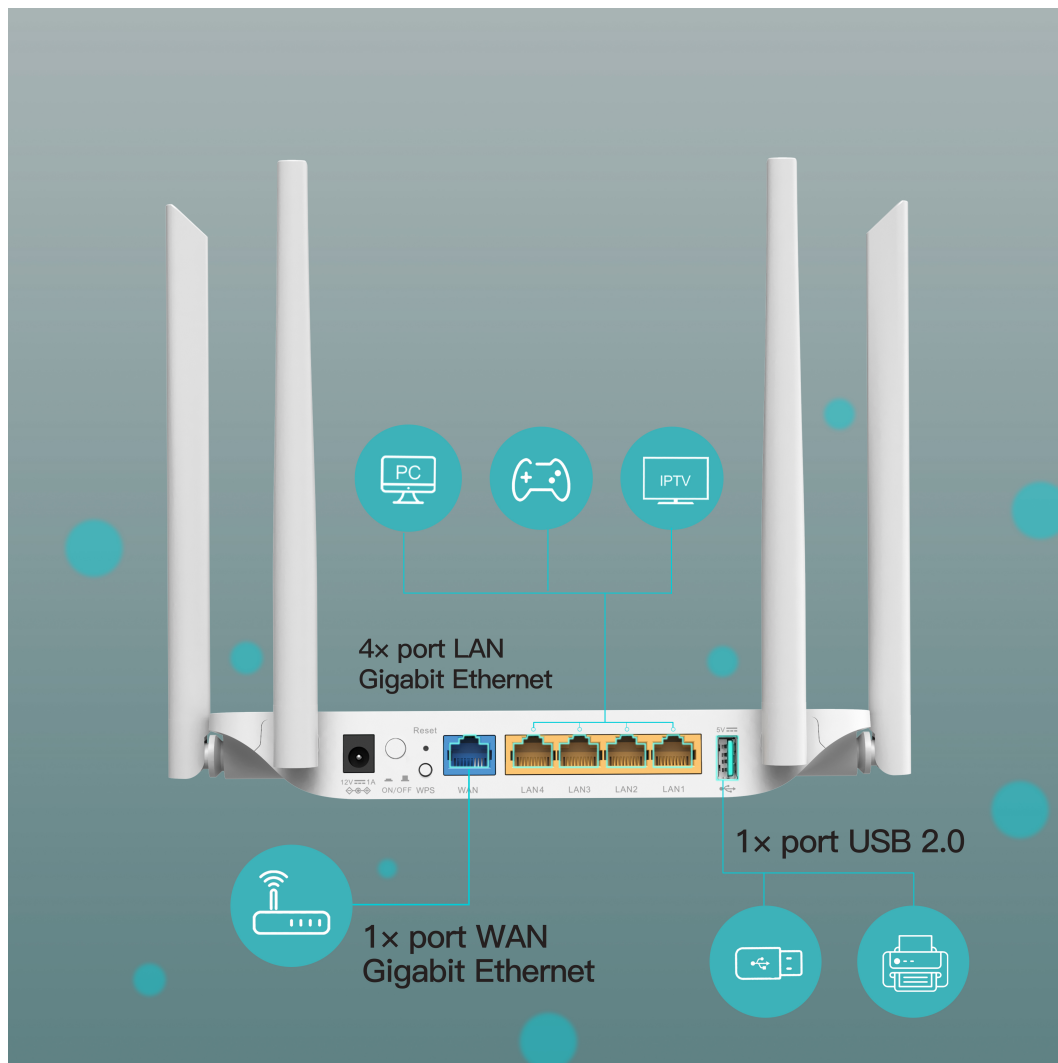

24 měs.

Stav:

Nové zboží

Popis

Strong 1200S

Wi-Fi router s podporou standardů **802.11a/b/g/n/ac**, který v pásmu **5 GHz** nabízí rychlost bezdrátového přenosu až **867 Mb/s** a v pásmu **2,4 GHz** poskytuje rychlost až **300 Mb/s**.

Router se současným použitím dvou pásem pro vysokorychlostní internet

300 Mb/s
2.4 GHZ

867 Mb/s
5 GHZ

Disponuje **čtyřmi anténami** se ziskem 5 dBi pro široké bezdrátové pokrytí.

Užívejte si rychlé připojení k internetu u všech vašich zařízení současně

Z portů jsou k dispozici **čtyři GbE RJ-45 LAN**, **jeden GbE RJ-45 WAN** a jeden **USB 2.0 port** pro sdílení tiskáren a úložišť.

Samozřejmostí je snadné nastavení a instalace díky **WPS** tlačítku.

ZÁKLADNÍ SPECIFIKACE