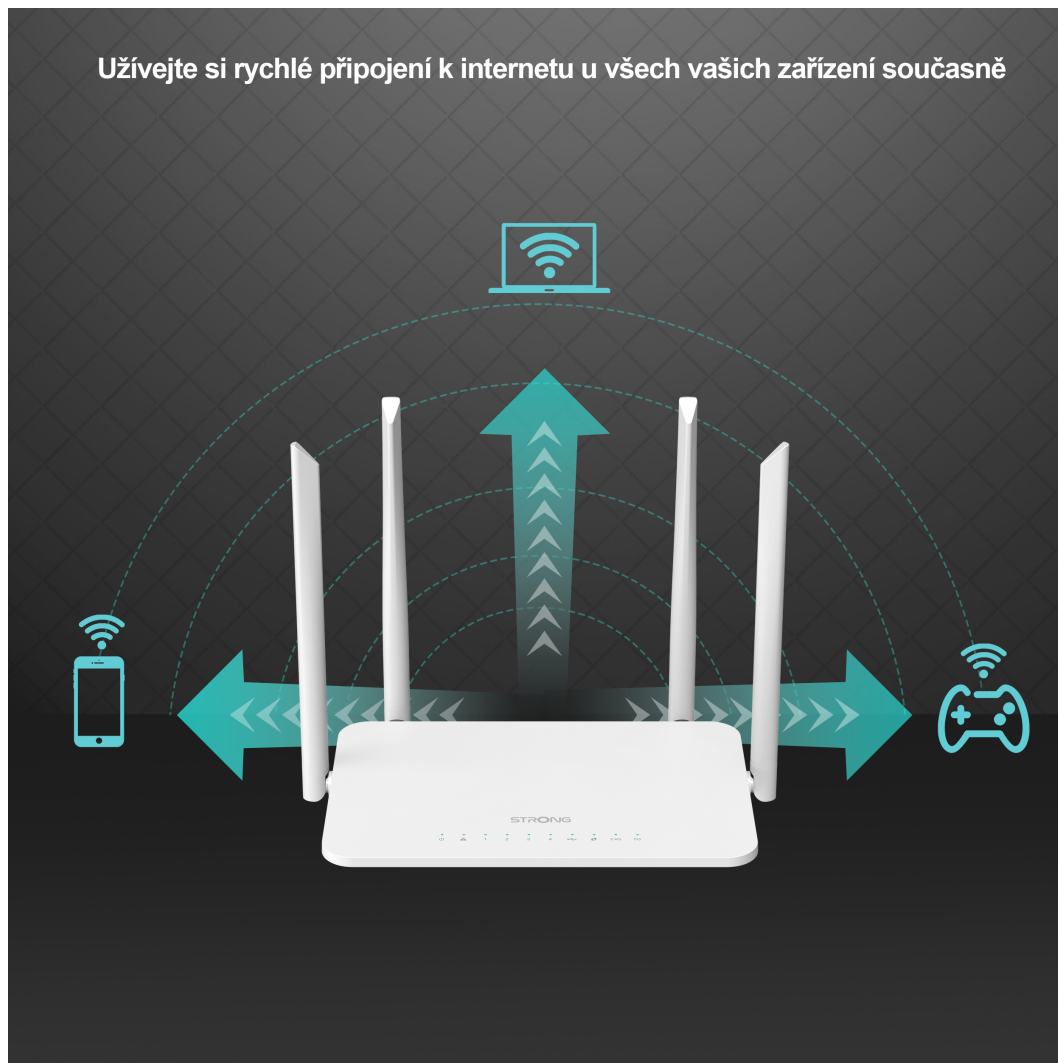

24 měs.

Stav:

Nové zboží

Popis

Strong 1200S

Wi-Fi router s podporou standardů **802.11a/b/g/n/ac**, který v pásmu **5 GHz** nabízí rychlost bezdrátového přenosu až **867 Mb/s** a v pásmu **2,4 GHz** poskytuje rychlost až **300 Mb/s**.

Router se současným použitím dvou pásem pro vysokorychlostní internet

300 Mb/s
2.4 GHZ

867 Mb/s
5 GHZ

Disponuje **čtyřmi anténami** se ziskem 5 dBi pro široké bezdrátové pokrytí.

Užívejte si rychlé připojení k internetu u všech vašich zařízení současně

Z portů jsou k dispozici **čtyři GbE RJ-45 LAN**, **jeden GbE RJ-45 WAN** a jeden **USB 2.0 port** pro sdílení tiskáren a úložišť.

Samozřejmostí je snadné nastavení a instalace díky **WPS** tlačítku.

ZÁKLADNÍ SPECIFIKACE