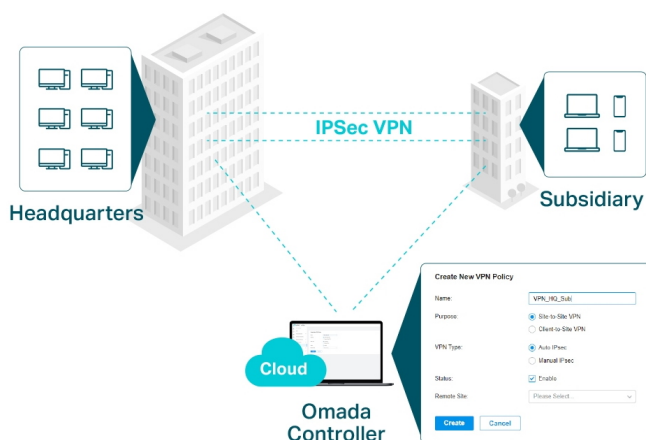

Profesionální, bezpečná a spolehlivá brána s možností centralizované správy. Jako brána, která se bezproblémově integruje do platformy Omada Software Defined Networking (SDN), umožňuje TL-ER7206 vzdálenou a centralizovanou správu kdekoli a kdykoli. K maximalizaci pohodlí je k dispozici také samostatná správa prostřednictvím webového uživatelského rozhraní nebo aplikace.

- **Integrované do systému Omada SDN:** Zero-Touch Provisioning (ZTP) (vyžaduje Omada Cloud-Based Controller), centralizovaná správa cloudu a inteligentní monitorování
- **Centralizovaná správa:** cloudový přístup a aplikace Omada pro mimořádné pohodlí a snadnou správu
- **Gigabitové porty:** 1 x gigabitový port SFP a 5 x gigabitový port RJ-45
- **Až 4 porty WAN:** 1 x gigabitový port SFP WAN, 1 x gigabitový port RJ-45 WAN, 2 x gigabitový port WAN/LAN (optimalizace využití šířky pásma)
- **Vysoce zabezpečená VPN:** podporuje až 100 x IPsec LAN-to-LAN, 50 x OpenVPN (vyžaduje Omada Hardware Controller, Software Controller nebo Cloud-Based Controller), 50 x L2TP a 50 x PPTP připojení VPN
- **Bohaté bezpečnostní funkce:** pokročilé zásady brány firewall, ochrana DoS, filtrování IP/MAC/URL atd.

Abundant Security Features

ZÁKLADNÍ SPECIFIKACE

- Standard:** IEEE 802.3, 802.3u, 802.3ab, 802.1z, 802.3x, 802.1q
- Porty:** 1x SFP WAN, 1x RJ-45 WAN, 2x RJ-45 LAN, 2x RJ-45 WAN/LAN
- Podpora PoE:** ne
- Rozměry:** 226 x 131 x 35 mm

Highly Secure VPN

Centralized Cloud Management