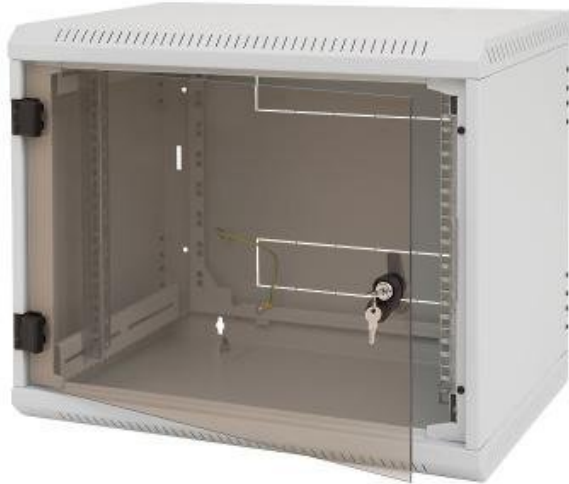

ROZVADĚČ TRITON RBA 19" 6U JEDNODÍLNÝ 500 MM

Cena celkem:

3 830 Kč

(bez DPH: 3 165 Kč)

Běžná cena:

4 213 Kč

Ušetříte:

383 Kč

Kód zboží:

ACNET6781

Part No.:

RBA-06-AS5-CAX-A1

Záruka:

24 měs.

Stav:

Nové zboží

Popis

Triton RBA 19" 6U

Jednodílný svařovaný nástěnný rozvaděč s krytím IP30, nosnost při správném zavěšení 30 kg. Dveře celoskleněné s bezpečnostním tvrzeným sklem 4 mm.

ZÁKLADNÍ SPECIFIKACE

Výška: 6U (370 mm)

Hloubka: 500 mm

Šířka: 600 mm

Max. doporučené zatížení: 30 kg

Hmotnost: 15,6 kg

Příslušenství:

2 x klíč - přední dveře

4 x vrut 6x50

4 x podložka 6,6

4 x hmoždinka 10

8 x plovoucí matice M6

1 x protiprachová záslepka