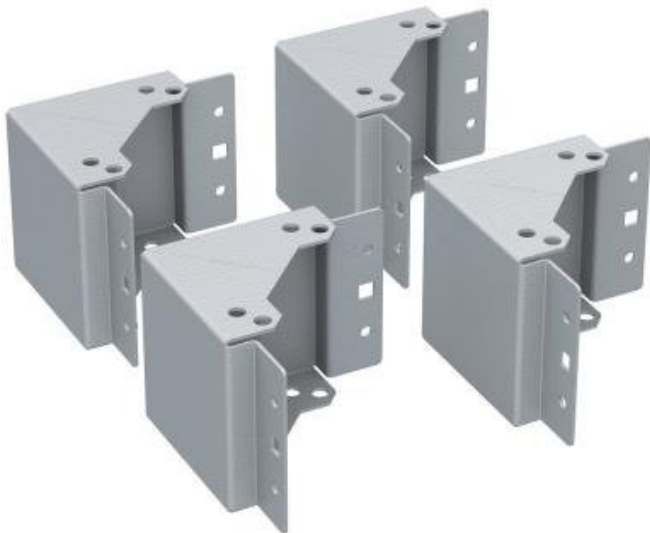

SOLARIX POD-SR-1-G

Cena celkem:

557 Kč
(bez DPH: 460 Kč)

Běžná cena:

612 Kč

Ušetříte:

56 Kč

Kód zboží:

NOSSOL1004

Part No.:

86064400

Stav:

Nové zboží

Popis

Solarix POD-SR-1-G

Univerzální sada rohů podstavců výšky 100 mm vč. montážní sady RAL7035

Modulární podstavce jsou určeny pro montáž **pod stojanové rozvaděče řady LC-50, LC-30 Solarix.**

Jejich základ tvoří vždy symetrické rohové díly a boční panely, které lze použít na šířku i hloubku. Z variability montáže vyplývají nové možnosti použití. Je zde možné například bočně nasadit díly s ventilačními otvory nebo s kartáčovou lištou. Rohové díly mohou být připevněny k podlaze v místnosti.

Panely podstavce s mřížkou jsou doplněny vyměnitelnou filtrační tkaninou, která umožňuje proudit dostatečnému množství filtrovaného vzduchu do rozvaděče.

Podstavce se dodávají po dílech a v rozloženém stavu!

Jednoduchý podstavec se skládá z následujících dílů objednávaných samostatně:

Výška soklu 100 mm:

- 1x univerzální sada rohů výška 100 mm
- 4x panel podstavce (každý může být plný, s otvorem, perforovaný nebo s kartáčovou lištou)

Výška soklu 200 mm:

- 1x univerzální sada rohů výška 200 mm
- 8x panel podstavce (každý může být plný, s otvorem, perforovaný nebo s kartáčovou lištou)

Rohové díly:

- jsou dodávány ve dvou výškách 100 a 200 mm

Boční panely podstavce:

- k dispozici jsou čtyři typy bočních panelů podstavce