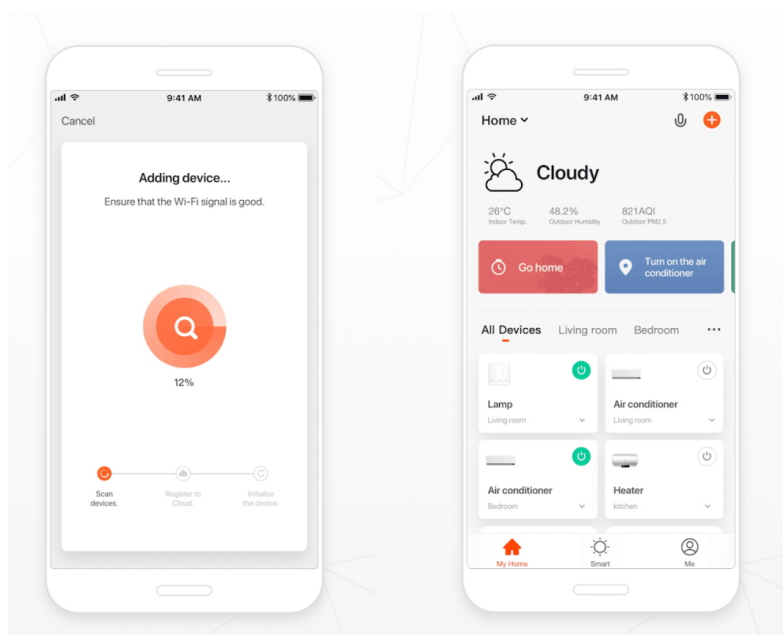

IMMAX NEO SMART DÁLKOVÝ OVLADAČ V2

Cena celkem:

699 Kč

(bez DPH: 578 Kč)

Běžná cena:

769 Kč

Ušetříte:

70 Kč

Popis

IMMAX NEO Smart dálkový ovladač v2

Dálkový ovladač pro ovládání světelných zdrojů systému Immax NEO komunikující na protokolu **ZigBee 3.0**, který je **kompatibilní s iOS, Android, Amazon Alexa, Apple Siri zkratky, Google Assistant**. Ovladačem je možné stmívat, vypínat či měnit teplotu barvy světelných zdrojů. Díky tomu můžete mít osvětlení v domácnosti kdykoliv pod kontrolou a stát se tak "pánem světla".