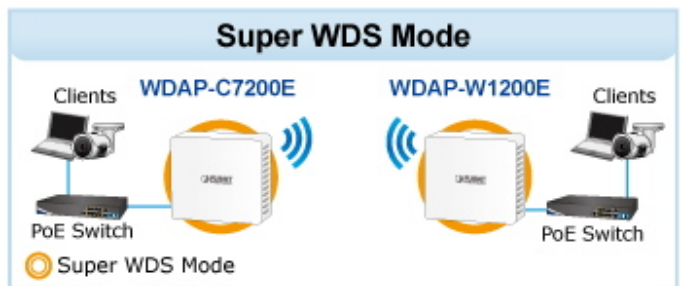

2.4GHz 802.11n 5GHz 802.11ac

Easily remove cover

to see LED indicators for port connection statuses.