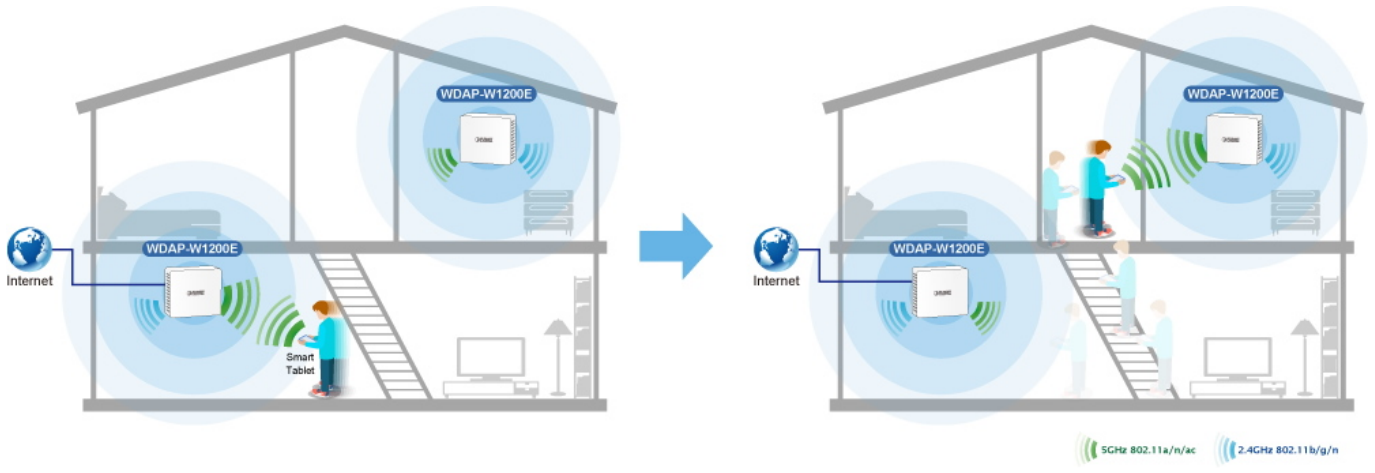

Pokročilé zabezpečení díky **šifrovanému přenosu dat** dle protokolů WEP, WPA/WPA2, WPA-PSK/WPA2-PSK s autentizací RADIUS 802.1X účinně zabrání odposlechu neoprávněnými uživateli.

Napájení jednotky je řešeno skrze **aktivní PoE+ 802.3af/at**.

ZÁKLADNÍ SPECIFIKACE

Vlastnosti:

Wi-Fi standard a podpora přenosu: IEEE 802.11a/b/g/n/ac/ac-Wave 2 s rychlostí až 1200 Mb/s

Porty: 2× GbE RJ-45, 1× RJ-45 PoE+ port, 1× RJ-11

Anténa: integrovaná, 4× 2 dBi

Provozní frekvence: 2,4 GHz a 5 GHz

WAVE 1
SU-MIMO
 Serving one user at a time

WAVE 2
MU-MIMO
 Serving multiple users simultaneously

WDAP-W1200E Data Transmission Rates **1200Mbps**

Wi-Fi Hotel Networking

PLANET NMS Controller

WDAP-W1200E
Wave 2 1200Mbps In-wall PoE Access Point

(86 x 86mm box not included)

2.4GHz 802.11n 5GHz 802.11ac

Easily remove cover

to see LED indicators for port connection statuses.

 [Ostatní download](#)