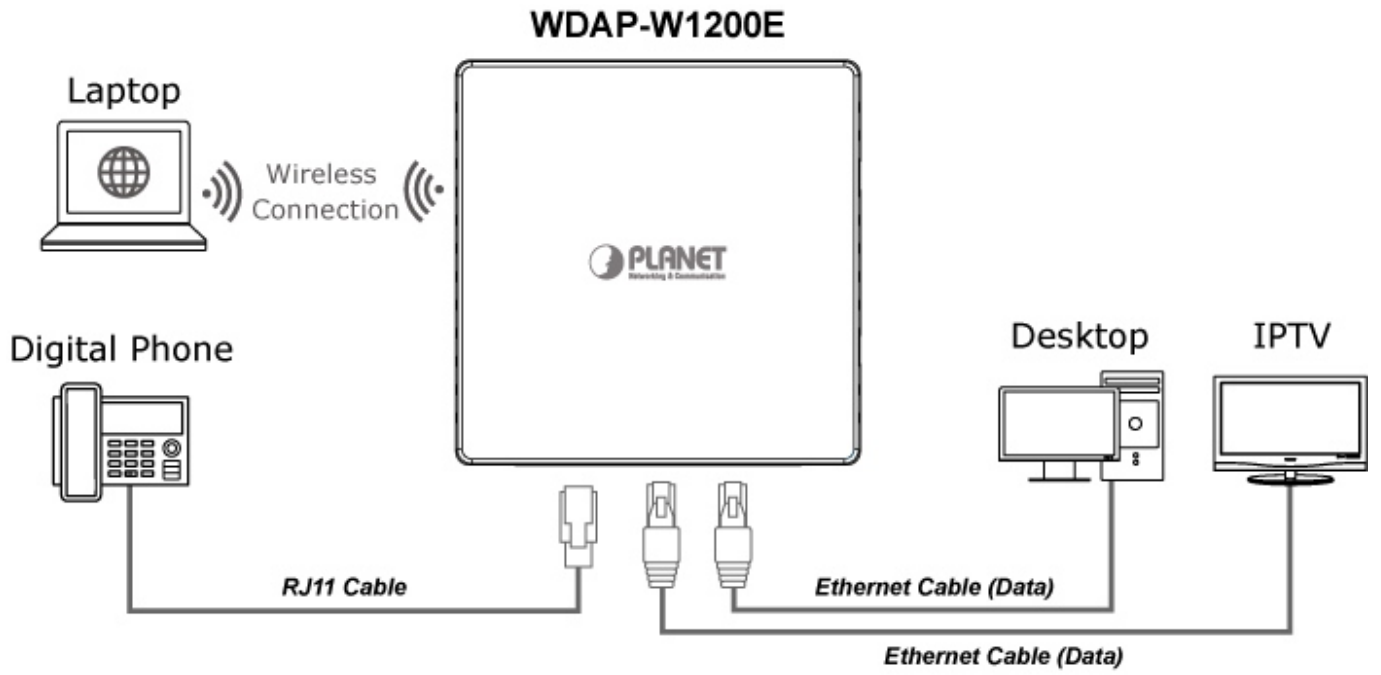

Pokročilé zabezpečení díky **šifrovanému přenosu dat** dle protokolů WEP, WPA/WPA2, WPA-PSK/WPA2-PSK s autentizací RADIUS 802.1X účinně zabrání odposlechu neoprávněnými uživateli.

Napájení jednotky je řešeno skrze **aktivní PoE+ 802.3af/at**.

(86 x 86mm box not included)

2.4GHz 802.11n 5GHz 802.11ac

Easily remove cover

to see LED indicators for port connection statuses.

 [Ostatní download](#)