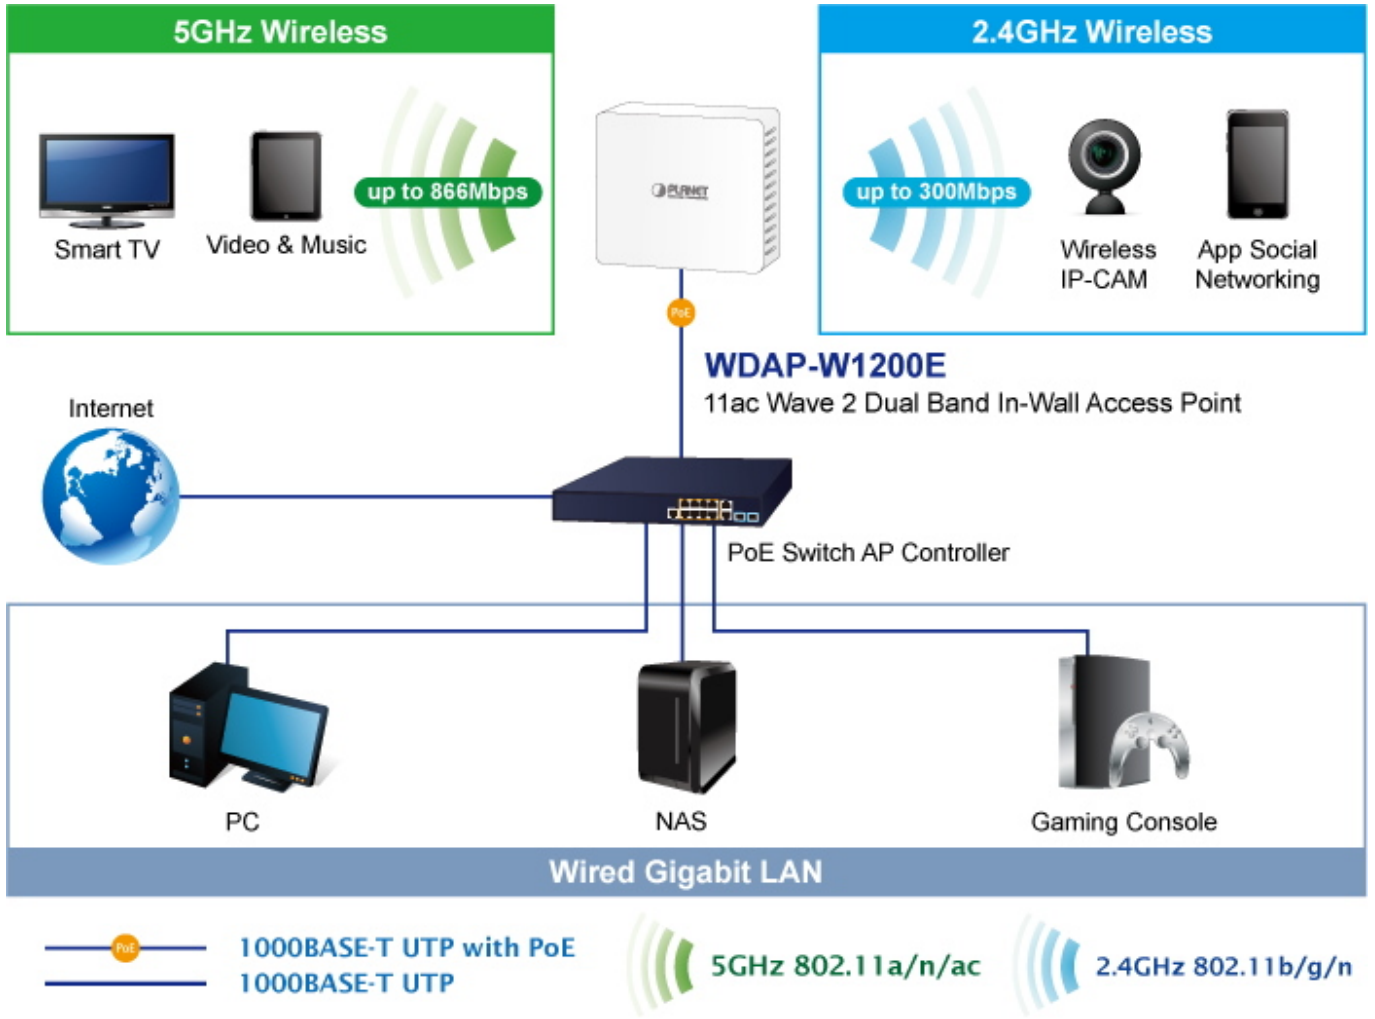

PLANET WDAP-W1200E

Cena celkem:	1 837 Kč (bez DPH: 1 518 Kč)
Běžná cena:	2 020 Kč
Ušetříte:	184 Kč
Kód zboží:	NETPLA2362
Part No.:	WDAP-W1200E
Záruka:	26 měs.
Stav:	Nové zboží

Popis

PLANET WDAP-W1200E

Dvoupásmový access point s podporou centrálního managementu přes NMS kontroler. Pracuje na frekvenci **2,4 GHz a 5 GHz** standardu **802.11a/b/g/n/ac/ac-Wave 2** a díky tomu nabízí extrémní rychlost **až 1200 Mbps**. Čtyři **integrované antény se ziskem 2 dBi** a **podpora 802.11ac Wave 2 MU-MIMO** postačí pro kompletní pokrytí kancelářských i jiných prostor.

Pokročilé zabezpečení díky **šifrovanému přenosu dat** dle protokolů WEP, WPA/WPA2, WPA-PSK/WPA2-PSK s autentizací RADIUS 802.1X účinně zabrání odposlechu neoprávněnými uživateli.

Napájení jednotky je řešeno skrze **aktivní PoE+ 802.3af/at**.

ZÁKLADNÍ SPECIFIKACE

Vlastnosti:

Wi-Fi standard a podpora přenosu: IEEE 802.11a/b/g/n/ac/ac-Wave 2 s rychlostí až 1200 Mb/s

Porty: 2× GbE RJ-45, 1× RJ-45 PoE+ port, 1× RJ-11

Anténa: integrovaná, 4× 2 dBi

Provozní frekvence: 2,4 GHz a 5 GHz

(86 x 86mm box not included)

2.4GHz 802.11n 5GHz 802.11ac

Easily remove cover

to see LED indicators for port connection statuses.

 [Ostatní download](#)