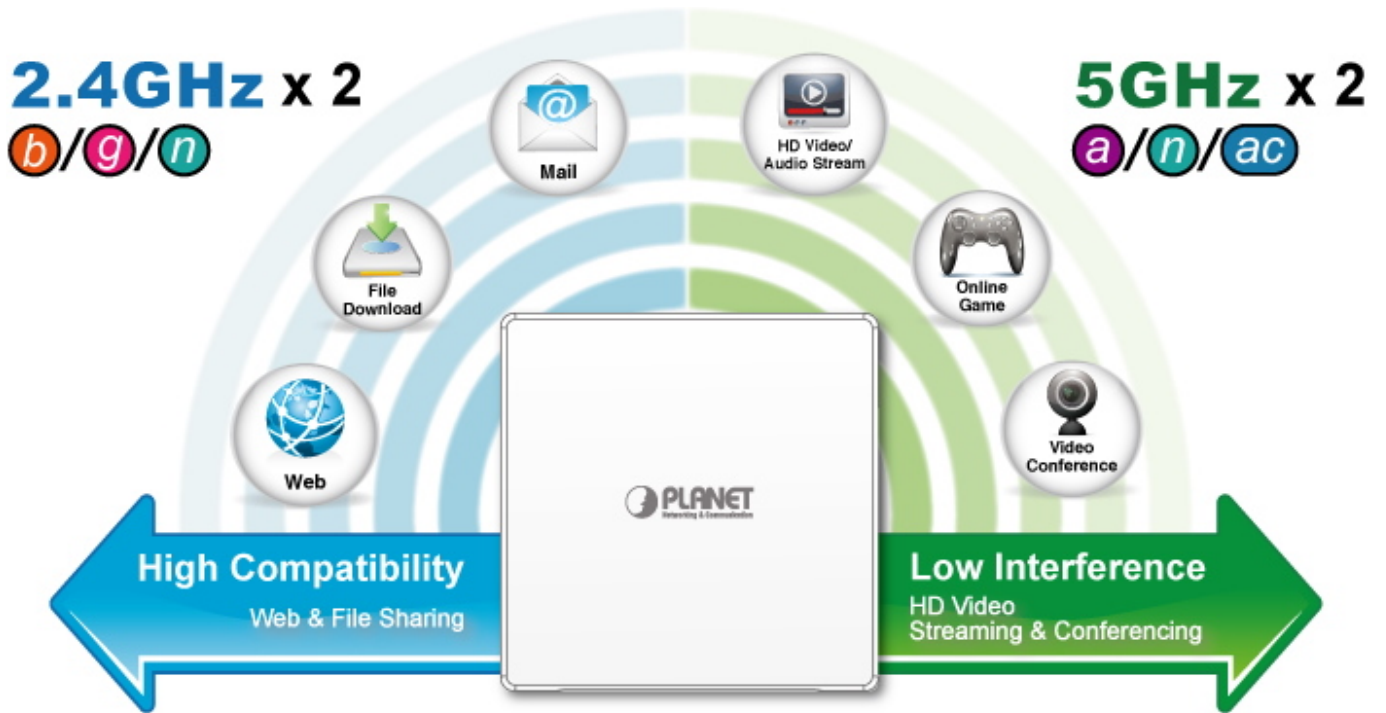

PLANET WDAP-W1200E

Cena celkem:	1 837 Kč (bez DPH: 1 518 Kč)
Běžná cena:	2 020 Kč
Ušetříte:	184 Kč
Kód zboží:	NETPLA2362
Part No.:	WDAP-W1200E
Záruka:	26 měs.
Stav:	Nové zboží

Popis

PLANET WDAP-W1200E

Dvoupásmový access point s podporou centrálního managementu přes NMS kontroler. Pracuje na frekvenci **2,4 GHz a 5 GHz** standardu **802.11a/b/g/n/ac/ac-Wave 2** a díky tomu nabízí extrémní rychlost **až 1200 Mbps**. Čtyři **integrované antény se ziskem 2 dBi** a **podpora 802.11ac Wave 2 MU-MIMO** postačí pro kompletní pokrytí kancelářských i jiných prostor.

Zabezpečení: 64/128bitové WEP, WPA, WPA-PSK, WPA2, WPA2-PSK, 802.1X

Bezdrátové režimy: Access point, brána, WISP, opakovač, Super WDS

Přenosová rychlost: 1200 Mbps (300 Mbps 2,4 GHz + 867 Mbps 5 GHz)

Vysílací výkon: do 20 dBm (EIRP)

WAVE 1
SU-MIMO
 Serving one user at a time

WAVE 2
MU-MIMO
 Serving multiple users simultaneously

WDAP-W1200E Data Transmission Rates **1200Mbps**

Wi-Fi Hotel Networking

PLANET NMS Controller

WDAP-W1200E
Wave 2 1200Mbps In-wall PoE Access Point

(86 x 86mm box not included)

2.4GHz 802.11n 5GHz 802.11ac

Easily remove cover

to see LED indicators for port connection statuses.

 [Ostatní download](#)