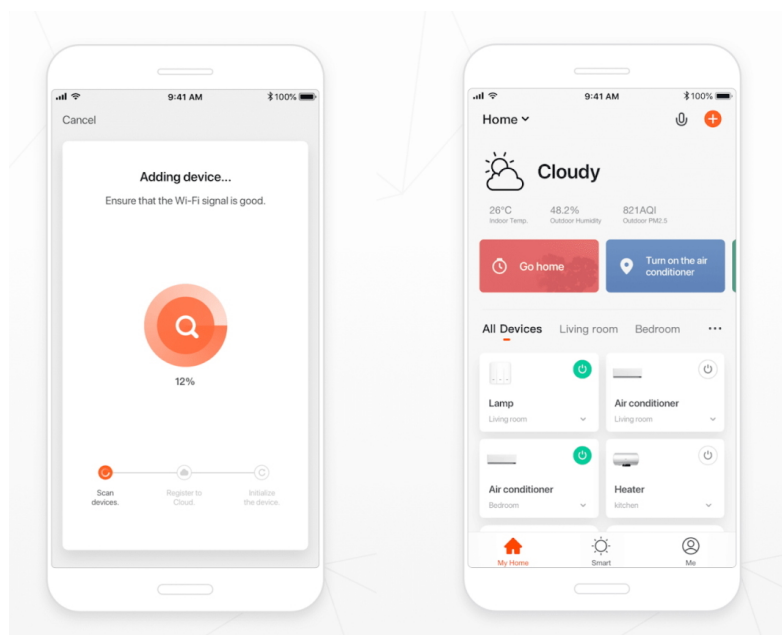

Popis

IMMAX NEO Smart klávesnice

Chytrá klávesnice slouží pro ovládání systému zabezpečení IMMAX NEO. Komunikace probíhá bezdrátově skrze protokol **Zigbee 3.0**. Napájení zajišťují tři AAA baterie.

ZÁKLADNÍ SPECIFIKACE

Rozhraní: Zigbee 3.0

Aplikace dostupná pro: Android, iOS

Frekvence: 2400 - 2483 MHz

Dosah: až 30 m

Stupeň krytí: IP20

Rozměry: 135 x 90 x 15 mm

Napájení: 3 x baterie AAA

Barva: bílá