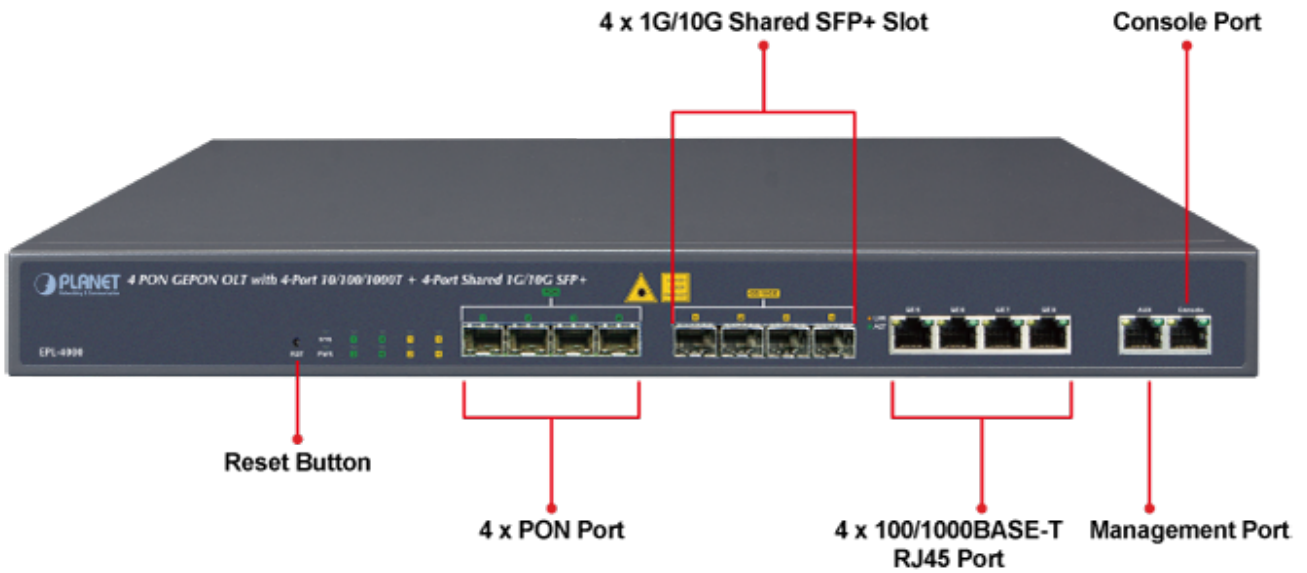

Fiber To The Home (FTTH) Application