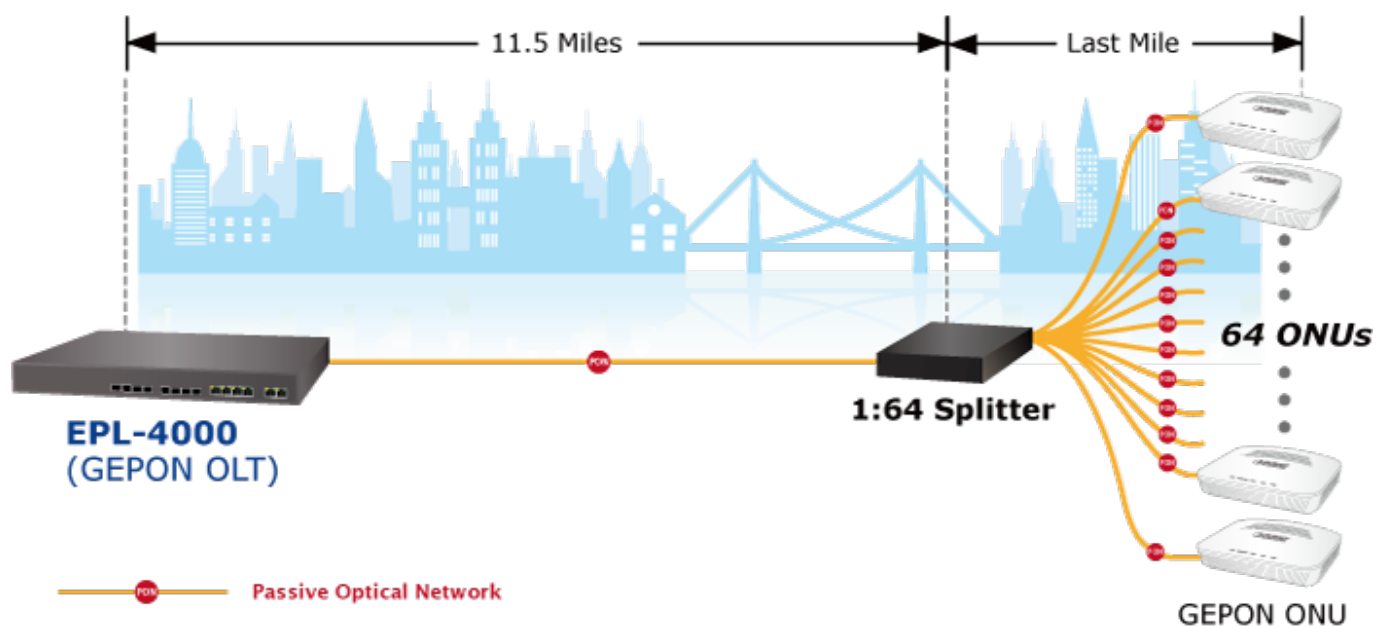

### PLANET EPL-4000

GEPON OLT (Optical Line Terminal) **centrální jednotka pro výstavbu GEPON sítě**. Zařízení poskytuje vysoce efektivní řešení, pohodlnou správu, vysokou šířku pásma (1,25 Gbps pro upstream i downstream), pokrytí na velké vzdálenosti (až 20 km mezi uzly) a flexibilitu. Jedná se o spolehlivou a nákladově efektivní přístupovou technologii pro aplikace služeb "triple-play".

**4x GEPON** port (1,25 Gbps v každém směru, Optical Split Ratio 1:64, dosah až 20 km, TX: 1490 nm, RX: 1310 nm, SC/PC, 9/125 μm, SM), **4x 1/10G Base-X SFP+**, **4x 100/1000Base-T RJ-45**, 2x RJ-45 (management + konzole), podpora VLAN, Link Aggregation, Spanning Tree Protocol, IGMP Snooping, ACL, QoS, dynamického přidělování šířky pásma (DBA), L3 a EMS Utility.

## ZÁKLADNÍ SPECIFIKACE

**Porty:** 4x GEAPON, 4x 1/10G Base-X SFP+, 4x 100/1000 Base-T RJ-45, 2x RJ-45 (management + konzole)

**Napájení:** interní zdroj, AC 100-240 V, příkon do 30 W

**Provozní teplota:** -10 až +55 °C

## Point to Multi-Point Application