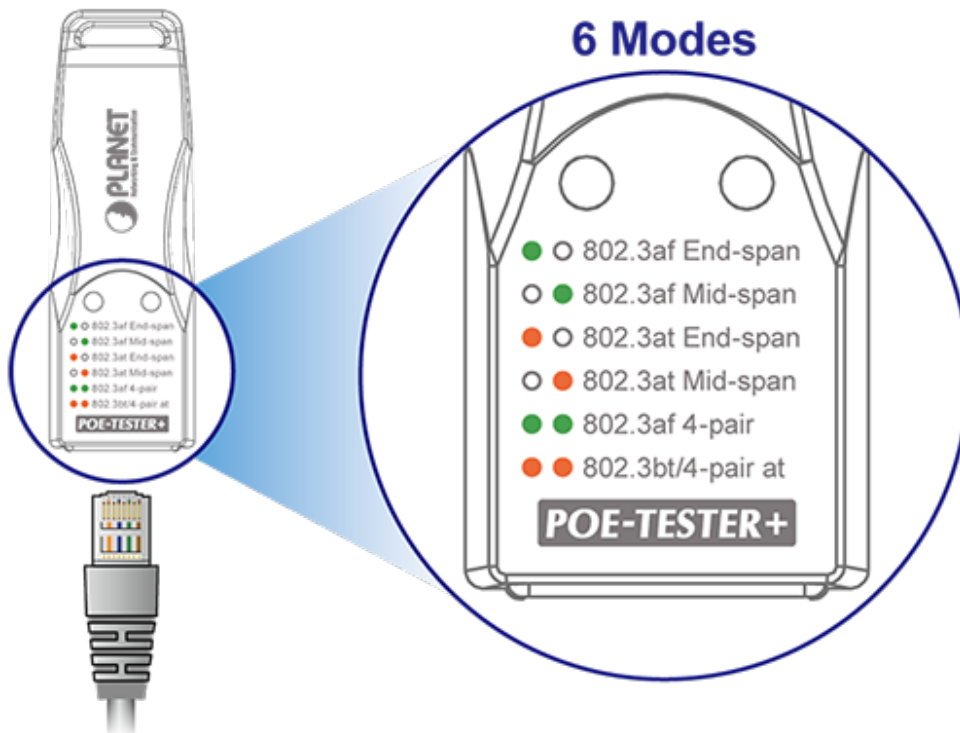

PLANET POE-TESTER+

Kompaktní a jednoduchý **tester přítomnosti a typu PoE** napájení (802.3at/af/bt).

- Rychlý test přítomnosti PoE napájení
- Rozpoznání typu napájení (End-span, Mid-span, 4pár [End-span + Mid-span])
- Vyhovuje standardu IEEE 802.3bt/at/af
- LED indikace
- Kompaktní velikost
- Plug and Play

Compact Design Specifically Tailored for System Integrators & Installers

802.3bt
End-span | Mid-span
802.3at

802.3af
End-span | Mid-span
802.3af

Compact
Size

Plug & Play

Handy

- ○ 802.3af End-span
- ● 802.3af Mid-span
- ● 802.3at End-span
- ● 802.3at Mid-span
- ● 802.3af 4-pair
- ● 802.3bt/4-pair at

POE-TESTER+

ZÁKLADNÍ SPECIFIKACE

Rozhraní: 1 x RJ-45

Napájení: PoE 802.3af/at/bt

Rozměry: 70,1 x 23 x 22 mm

Provozní teplota: 0 až +50 °C

Hmotnost: 24 g

Identify Your Power over Ethernet Mode

End-span
PoE Switch

Mid-span
PoE Injector

End-span+Mid-span
802.3bt PoE++

LED Indicator

PoE Power Source Equipment

POE-TESTER+

PoE PSE Modes	UTP Power Pin Assignment	PSE Devices
Mode A End-span	Pins 1, 2, 3 and 6	PoE Switch PoE Media Converter PoE Extender
Mode B Mid-span	Pins 4, 5, 7 and 8	PoE Single-port Injector PoE Multi-port Injector Hub
4-pair PSE	All pins	802.3bt/PoH PoE Switch 802.3bt/PoH Media Converter 802.3bt/PoH PoE Extender 802.3bt/PoH PoE Injector 802.3bt/PoH PoE Injector Hub