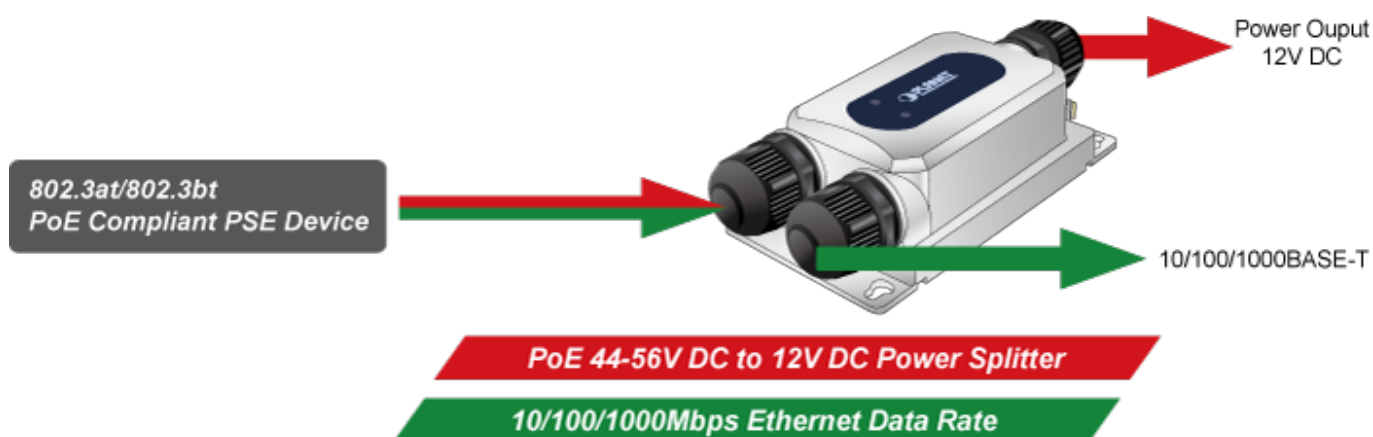

PLANET IPOE-175S

Cena celkem:	3 495 Kč (bez DPH: 2 889 Kč)
Běžná cena:	3 845 Kč
Ušetříte:	350 Kč
Kód zboží:	NETPLA2330
Part No.:	IPOE-175S
Záruka:	60 měs.
Stav:	Nové zboží

Popis

PLANET IPOE-175S

Průmyslový splitter pro přenos napájení po Ethernetovém kabelu, standard **IEEE 802.3bt PoE++ do příkonu až 60 W**, pracuje na **Gigabit 10/100/1000Base-T** propojení, splitter navíc podporuje napájení **PoH do 60 W (Power over Hdbase-T)**.

Splitter podle normy IEEE 802.3bt disponuje vysokou zatížitelností, je tak ideálním prvkem pro aplikace napájení vzdálených POS kiosků, LCD panelů, tenkých klientů nebo kamer se zabudovaným vyhříváním.

ZÁKLADNÍ SPECIFIKACE

Rozhraní: 2x RJ-45 10/100/1000Base-T (1x data výstup, 1x PoE + data vstup)

Celkový napájecí výkon: do 60 W, DC 12 V, max. 5 A

Napájení: PoE IEEE 802.3bt PoE++, DC 44-56 V

Provozní teplota: -40 až +75 °C

zařízení je odolné proti přetížení krátkodobému zrychlení 50g, dlouhodobému 4g, (IEC-60068-2-27)

elektrická bezpečnost dle CE EN-60950

možnost mobilní instalace dle CE EN50155

Outdoor PoE++ Injector + IPOE-175S Installation