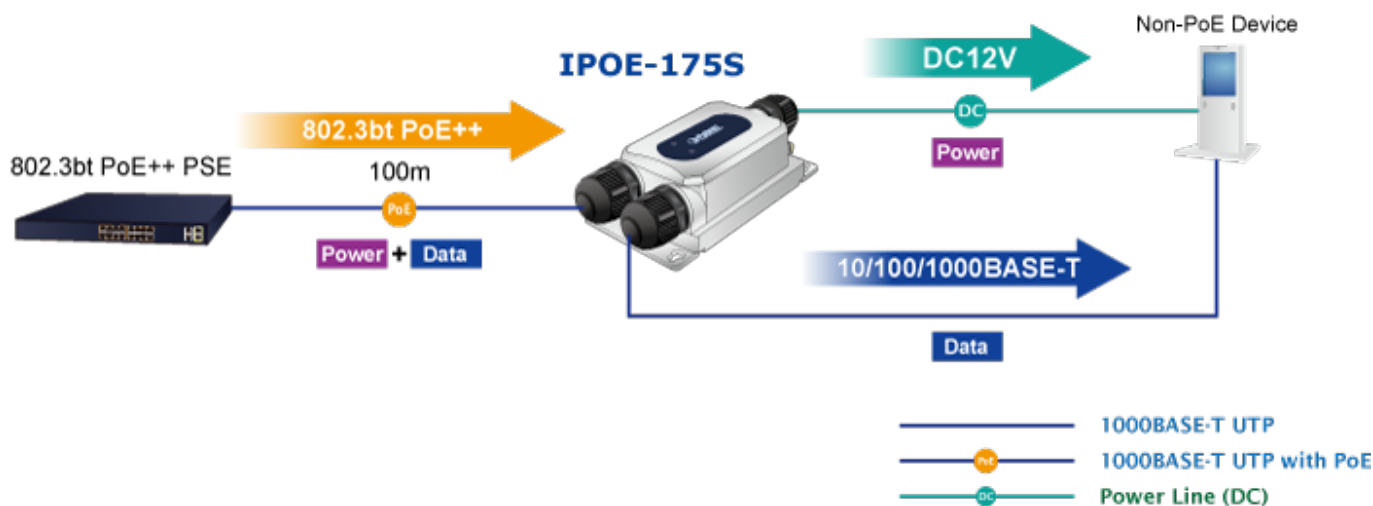

PLANET IPOE-175S

Cena celkem:	3 495 Kč (bez DPH: 2 889 Kč)
Běžná cena:	3 845 Kč
Ušetříte:	350 Kč
Kód zboží:	NETPLA2330
Part No.:	IPOE-175S
Záruka:	60 měs.
Stav:	Nové zboží

Popis

PLANET IPOE-175S

Průmyslový splitter pro přenos napájení po Ethernetovém kabelu, standard **IEEE 802.3bt PoE++ do příkonu až 60 W**, pracuje na **Gigabit 10/100/1000Base-T** propojení, splitter navíc podporuje napájení **PoH do 60 W (Power over Hdbase-T)**.

Splitter podle normy IEEE 802.3bt disponuje vysokou zatížitelností, je tak ideálním prvkem pro aplikace napájení vzdálených POS kiosků, LCD panelů, tenkých klientů nebo kamer se zabudovaným vyhříváním.

ZÁKLADNÍ SPECIFIKACE

Rozhraní: 2x RJ-45 10/100/1000Base-T (1x data výstup, 1x PoE + data vstup)

Celkový napájecí výkon: do 60 W, DC 12 V, max. 5 A

Napájení: PoE IEEE 802.3bt PoE++, DC 44-56 V

Provozní teplota: -40 až +75 °C

zařízení je odolné proti přetížení krátkodobému zrychlení 50g, dlouhodobému 4g, (IEC-60068-2-27)

elektrická bezpečnost dle CE EN-60950

možnost mobilní instalace dle CE EN50155

Outdoor PoE++ Injector + IPOE-175S Installation