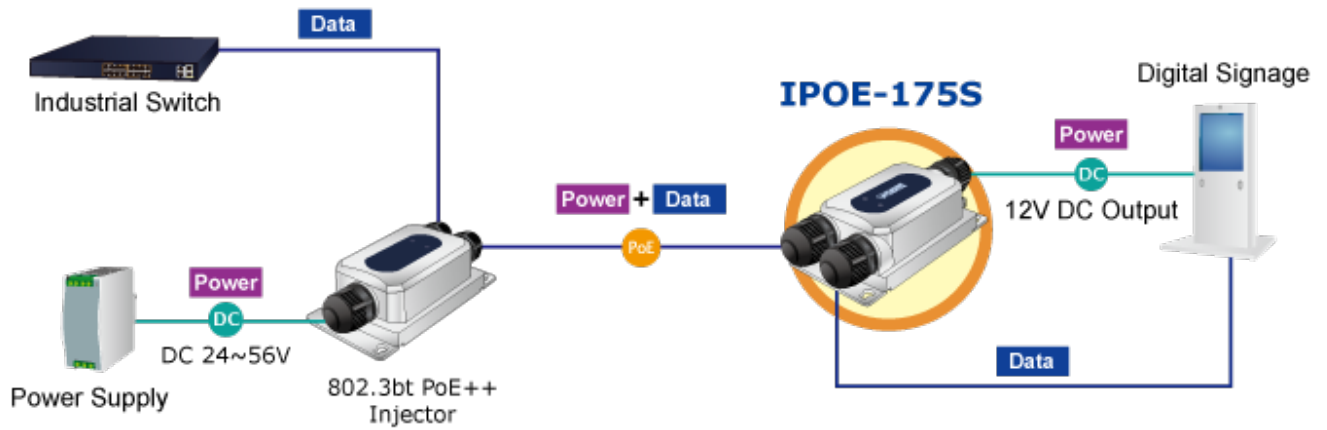

Outdoor PoE++ Injector + IPOE-175S Installation

100 meters

- 1000BASE-T UTP
- 1000BASE-T UTP with PoE
- Power Line

Dust-proof

Water-proof

Surge-proof

Frost-proof

Vandal-proof