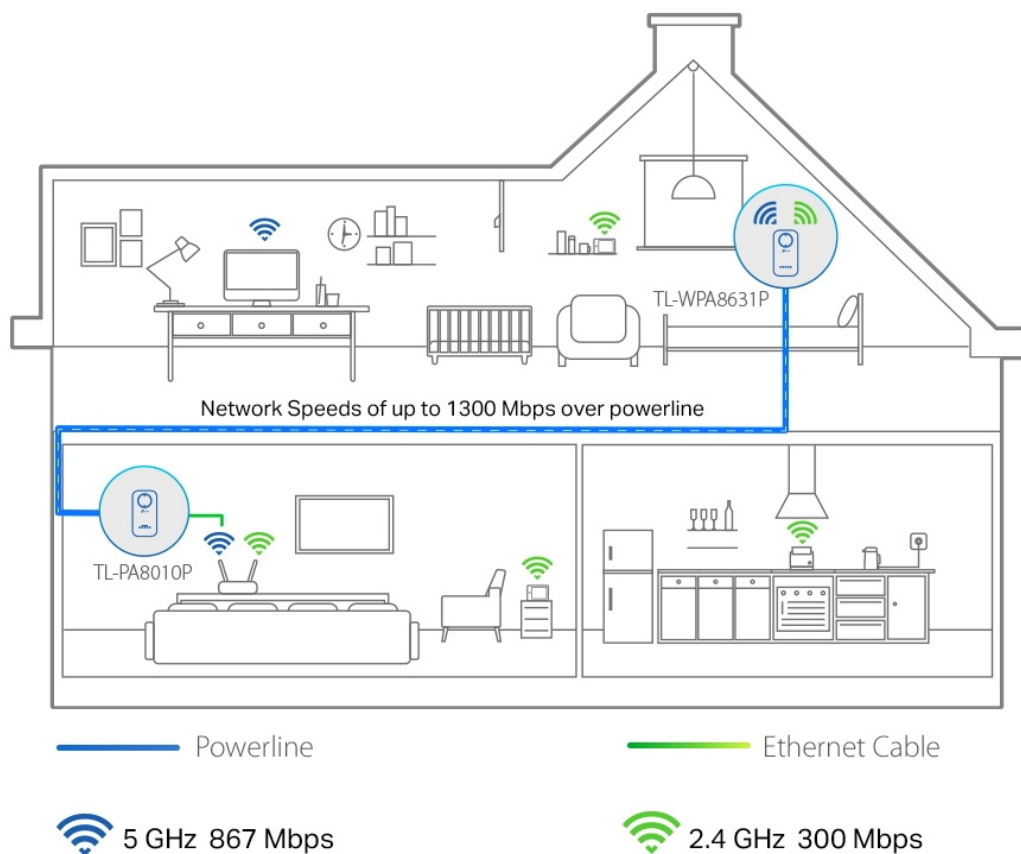

ZÁKLADNÍ SPECIFIKACE

Rychlost přenosu dat: až 1300 Mbit/s (powerline)

Standards a protokoly: HomePlug AV2, IEEE 1901, IEEE 802.3, IEEE 802.3u, IEEE 802.11b/g/n 2,4 GHz, IEEE 802.11a/ac 5 GHz

Rozhraní: 3x GbE RJ-45

Frekvence bezdrátové sítě: 2,4 GHz, 5 GHz

Zabezpečení bezdrátové sítě: WPA-PSK / WPA2-PSK, WEP, 128-bitové AES šifrování (powerline)

Rozměry: 152 x 75 x 42 mm

Barva: bílá