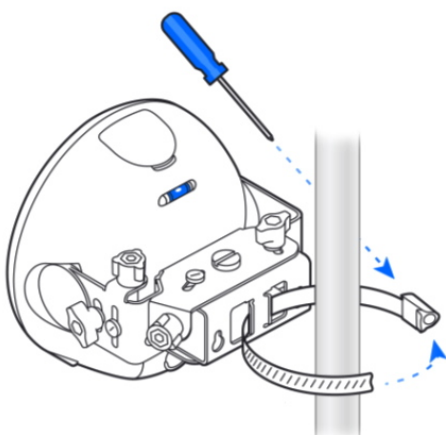

Popis

Ubiquiti GigaBeam Plus

GigaBeam Plus (GBE-Plus) je venkovní jednotka s velmi nízkou latencí pro pásmo **60 GHz**. Jednotka je vhodná pro Point-to-Point spoje na vzdálenost **až 1,5 km** a lze ji použít jako vysoce výkonné řešení backhaul/edge PtP v nasazeních WISP. Jednotka umožňuje komunikaci rychlostí **1 Gbps (1,5+ Gbps obousměrně)**. Zařízení **podporuje plné využití šířky pásma 2,16 GHz** a konfigurace je možná i přes Bluetooth připojení skrze mobilní aplikaci [UISP](#).

Součástí balení je montážní sada a napájecí PoE adaptér.