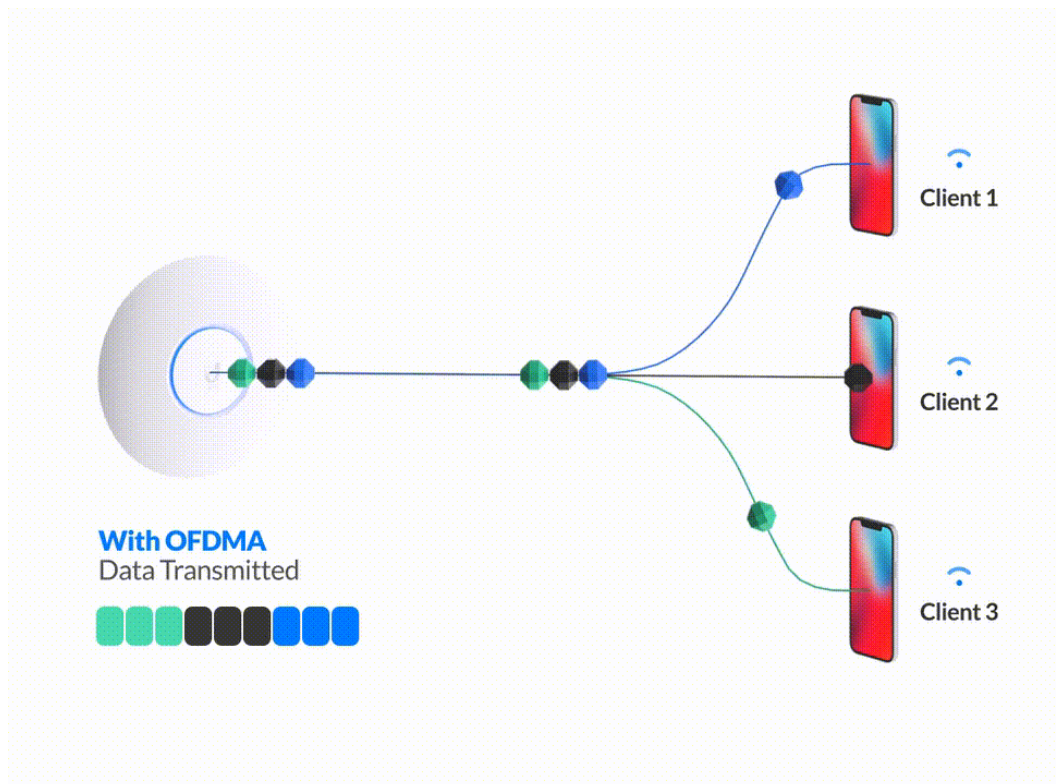

## Popis

### Ubiquiti UniFi 6 Long Range

Jednotka UniFi 6 Long Range (U6-LR) je Wi-Fi AP s podporou frekvenčních pásem **2,4 i 5 GHz** a přenosovou rychlostí až **3,0 Gbps**. Výhodou jsou malé rozměry, je tak ideální pro firemní nebo domácí použití.

**UniFi 6 Long Range** je designově povedené vnitřní hotspotové řešení využívající standard **802.11ax (Wi-Fi 6)** a je vybaveno anténním systémem **MU-MIMO 4x4** a podporou **OFDMA**. UniFi 6 Long Range vyniká větším ziskem antén **4 dBi (2,4GHz) a 5,5 dBi (5GHz)**, díky tomu zkvalitňuje oboustrannou komunikaci mezi vzdálenými klienty a AP. Přístupový bod podporuje aktivní **PoE napájení 802.3at** nebo **pasivní PoE (48 V)**.

### Vyšší download/upload s OFDMA

Díky OFDMA technologii přístupové body Wi-Fi 6 nejenže přenesou větší množství paketů, ale takticky analyzují a přenášejí data do více zařízení současně, čímž výrazně zlepšují rychlost na downloadu i uploadu.