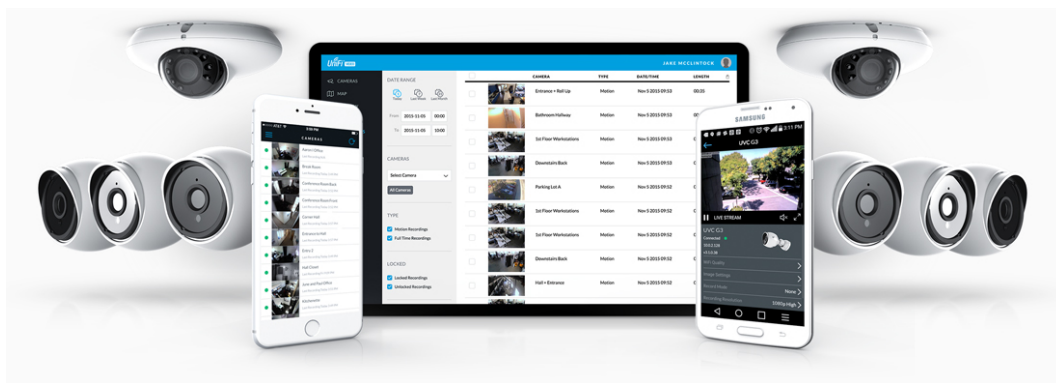

Kamera **UniFi Protect G4 PTZ** poskytuje čistý a ostrý obraz ve **4K rozlišení (3840 x 2160) při 24 fps** s možností nočního vidění (do 100 m). Ideální pro zabezpečení průmyslových objektů, parkovišť, nákupních center, letišť, nádraží nebo jiných dopravních uzlů.

Kamera podporuje aktivní **PoE++ napájení dle standardu 802.3bt** s příkonem do 42,9 W. Balení neobsahuje PoE injektor.

- Sony 4K (8 Mpx) 1/1,8" CMOS senzor
- 22x optický zoom
- Úhel záběru 3-64° (horizontálně)
- Adaptivní IR přísvit do 100 m
- Videokompresce H.264
- Multiexpoziční HDR
- Krytí IP66
- PoE++ napájení (802.3bt)

Kamera je součástí produktové řady **UniFi Protect**, kde je největší předností centralizovaná správa všech zařízení v jediném softwaru. Software UniFi Protect je předinstalovaný na serveru **UniFi Protect NVR** (IPZUBT1003) pro Full HD záznam až 50 kamer, **UniFi Cloud Key Gen2 Plus** (NAOUBT1019) pro záznam až 15 kamer nebo **UniFi Dream Machine PRO** (NAAUBT1121) pro záznam až 32 kamer. Výhoda serverů je, že spolupracují s aplikacemi pro mobilní zařízení, díky tomu můžete mít váš kamerový systém neustále pod dohledem.*

[Aplikace UniFi Protect pro mobilní zařízení s Androidem](#)

[Aplikace UniFi Protect pro mobilní zařízení s iOS](#)

ZÁKLADNÍ SPECIFIKACE

Rozlišení snímáče: 8 Mpx
Snímací čip: Sony 4K (8 Mpx) 1/1,8" CMOS
Maximální rozlišení: 3840 x 2160 px
Snímková rychlost: max. 24 fps
IR přísvit: ano, do 100 m
Objektiv: varifokální, 22x optický zoom
Rozhraní: 1x RJ-45 10/100/1000 Mbps
Video komprese: H.264
Slot paměťových karet: ne
Audio: ne
Napájení: PoE++ 802.3bt (adaptér není součástí balení)
Pracovní teplota: -40 až +50 °C
Hmotnost: 3,8 kg (6,8 kg s držákem)
Rozměry: 341,3 x 223,7 x 207 mm