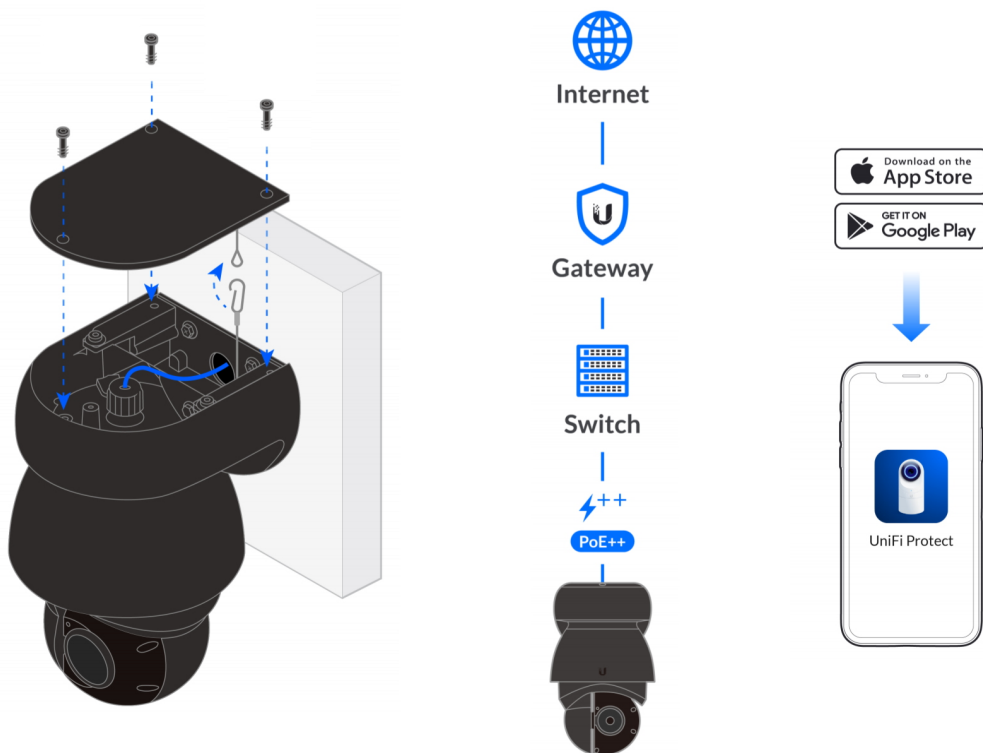

Kamera **UniFi Protect G4 PTZ** poskytuje čistý a ostrý obraz ve **4K rozlišení (3840 x 2160) při 24 fps** s možností nočního vidění (do 100 m). Ideální pro zabezpečení průmyslových objektů, parkovišť, nákupních center, letišť, nádraží nebo jiných dopravních uzlů.

Kamera podporuje aktivní **PoE++ napájení dle standardu 802.3bt** s příkonem do 42,9 W. Balení neobsahuje PoE injektor.

- Sony 4K (8 Mpx) 1/1,8" CMOS senzor
- 22x optický zoom
- Úhel záběru 3-64° (horizontálně)
- Adaptivní IR přísvit do 100 m
- Videokompresce H.264
- Multiexpoziční HDR
- Krytí IP66
- PoE++ napájení (802.3bt)

Kamera je součástí produktové řady **UniFi Protect**, kde je největší předností centralizovaná správa všech zařízení v jediném softwaru. Software UniFi Protect je předinstalovaný na serveru **UniFi Protect NVR** (IPZUBT1003) pro Full HD záznam až 50 kamer, **UniFi Cloud Key Gen2 Plus** (NAOUBT1019) pro záznam až 15 kamer nebo **UniFi Dream Machine PRO** (NAAUBT1121) pro záznam až 32 kamer. Výhoda serverů je, že spolupracují s aplikacemi pro mobilní zařízení, díky tomu můžete mít váš kamerový systém neustále pod dohledem.*

[Aplikace UniFi Protect pro mobilní zařízení s Androidem](#)

[Aplikace UniFi Protect pro mobilní zařízení s iOS](#)

ZÁKLADNÍ SPECIFIKACE

Rozlišení snímáče: 8 Mpx
Snímací čip: Sony 4K (8 Mpx) 1/1,8" CMOS
Maximální rozlišení: 3840 x 2160 px
Snímková rychlost: max. 24 fps
IR přísvit: ano, do 100 m
Objektiv: varifokální, 22x optický zoom
Rozhraní: 1x RJ-45 10/100/1000 Mbps
Video komprese: H.264
Slot paměťových karet: ne
Audio: ne
Napájení: PoE++ 802.3bt (adaptér není součástí balení)
Pracovní teplota: -40 až +50 °C
Hmotnost: 3,8 kg (6,8 kg s držákem)
Rozměry: 341,3 x 223,7 x 207 mm