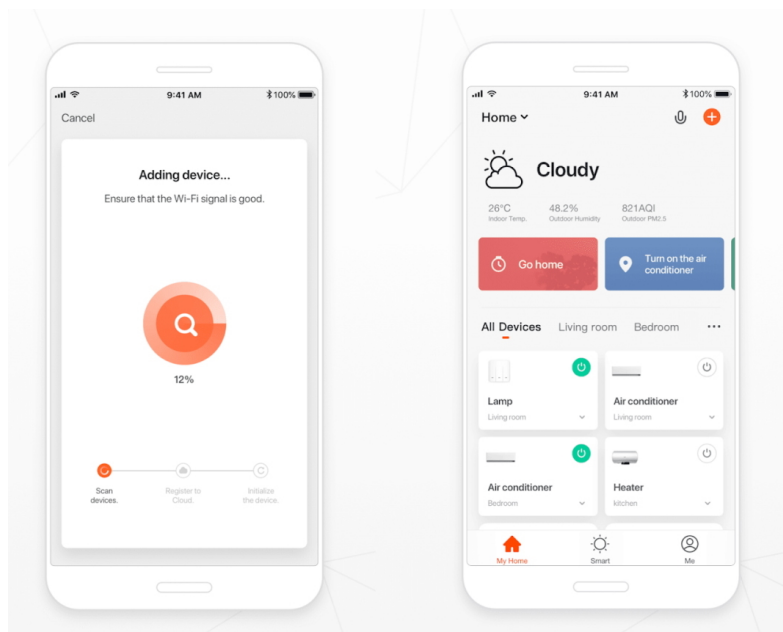

## Popis

### IMMAX NEO CANTO 12 W

LED stropní svítidlo pro chytrou domácnost v minimalistickém designu. Svítidlo lze propojit s chytrou bránou **IMMAX NEO** a ovládat tak celou síť domácích světelných zdrojů skrze dálkový ovladač či aplikaci v mobilním telefonu. Dálkový ovladač **Zigbee 3.0** je součástí balení.