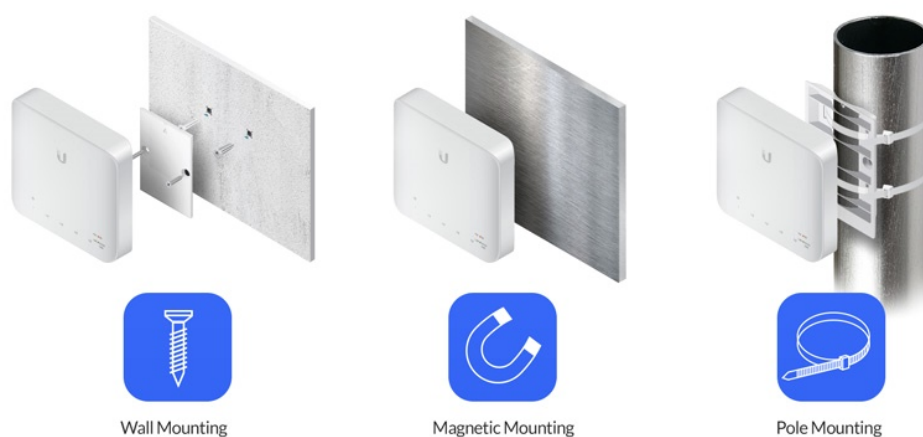

# 5x Gigabit RJ45

Indoor/Outdoor Switch with PoE Support

## 1x PoE++

60W 802.3bt PoE++ Input

## 4x PoE

Auto-Sensing 802.3af PoE Output

5portový UniFi Switch (USW-Flex) je flexibilní PoE switch s managementem **ve venkovním provedení** (IP55). Ideální pro napájení kamer nebo jiných zařízení, které podporují PoE 802.3af. Switch garantuje vysokou propustnost **až 5 Gbps** (kapacita 10 Gbps), forwarding rate 7,44 Mpps.

**UniFi Switch USW-Flex** je výkonný plně **gigabitový PoE switch** známého výrobce Ubiquiti ze série UniFi. Je osazen **5x Gbit ethernetovými porty** s podporou PoE výstupu **až 15 W na port**, celkově 46 W pokud je napájen **PoE++ (802.3bt)** nebo pomocí PoE adaptéru 50V/60W. Switch nabízí možnost instalace na sloup i na zeď.