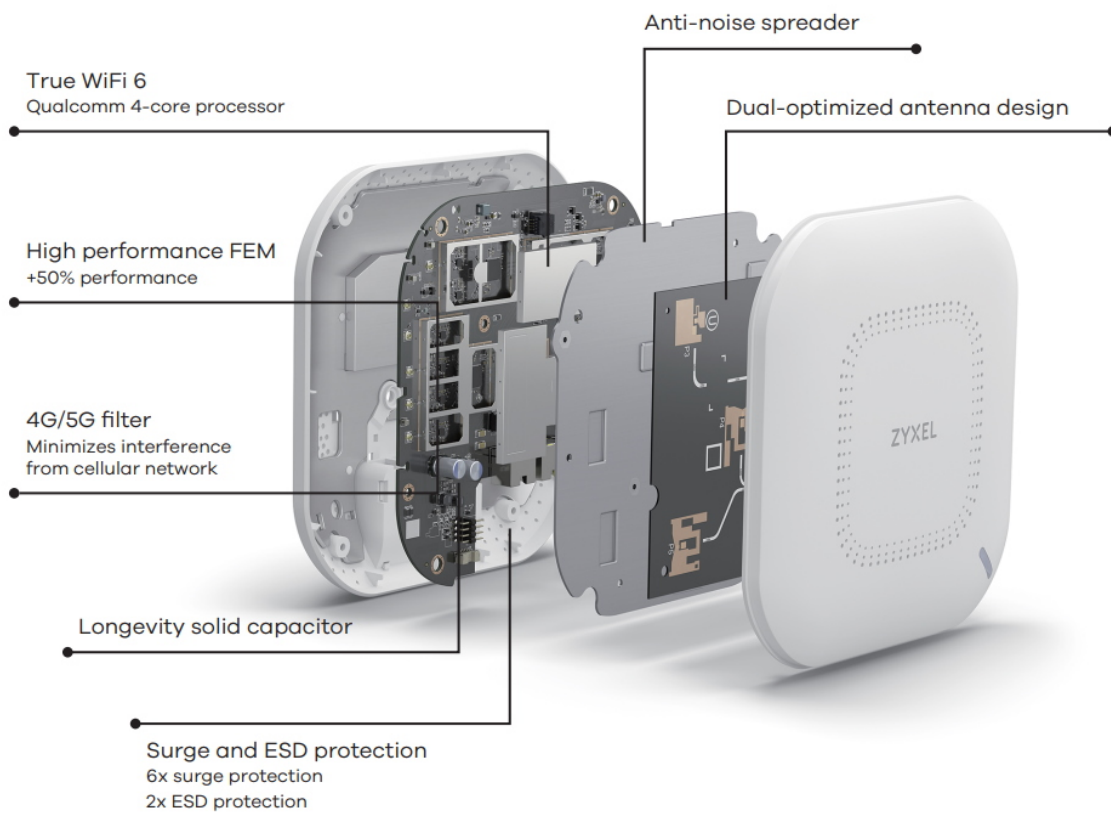

Popis

ZyXEL WAX610D + NCC Pro Pack licence 1 rok

Dvoupásmový PoE přístupový bod pro profesionální nasazení s přenosovou rychlostí **2400 Mbps (5 GHz) + 575 Mbps (2,4 GHz)** a Wi-Fi standardy **802.11a/b/g/n/ac/ax**. Duální optimalizované antény s podporou technologie **MU-MIMO** a ziskem **6 dBi pro 5 GHz / 5 dBi pro 2,4 GHz** zaručí perfektní pokrytí. Zařízení disponuje **dvěma Ethernet RJ-45 (1x PoE+)** porty.

Součástí balení je pouze sada pro montáž na zeď nebo strop (bez napájecího adaptéru) + **roční NCC Pro Pack licence**.

WAX610D přináší výhody nového standardu Wi-Fi 6 všem uživatelům. Díky jeho šesti prostorovým streamům (4x4:4 v pásmu 5 GHz, 2x2:2 v pásmu 2,4 GHz) a kompatibilitě s technologiemi OFDMA a MU-MIMO bude vaše bezdrátová síť fungovat jako nikdy předtím.

Přístupový bod je kompatibilní s platformou NebulaFlex Pro, která umožňuje snadný přechod mezi správou po cloudu, řízením pomocí kontroléru a samostatným provozem. Sami si vyberte, které řešení pro správu sítě nejlépe odpovídá vašim potřebám.

Vzhledem k rostoucím nárokům na Wi-Fi nabízí přístupový bod WAX610D rychlost připojení 2,9 Gbps a ethernetový port s rychlostí 2,5 Gbps, díky kterému stávající infrastruktura multigigabitové rychlosti dosáhne i bez výměny kabelů. Přístupový bod WAX610D tak školám, hotelům, obchodům a dalším organizacím umožňuje snadný a cenově dostupný přechod na nejnovější technologii Wi-Fi 6.