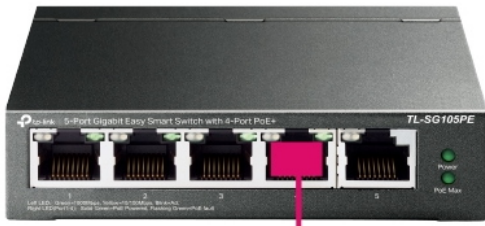

TP-LINK TL-SG105PE

Cena celkem:	1 700 Kč (bez DPH: 1 405 Kč)
Běžná cena:	1 870 Kč
Ušetříte:	170 Kč
Kód zboží:	NAPTPL1088
Part No.:	TL-SG105PE
Záruka:	60 měs.
Stav:	Nové zboží

Popis

TP-Link TL-SG105PE

Switch nabízející **pět GbE RJ-45 portů** s podporou **4 x PoE+ (802.3af/at)** a celkovým napájecím výkonem **až 65 W**. Snadné použití přes **web management nebo pomocí Easy Smart Configuration Utility**. Přepínací kapacita dosahuje až **10 Gbps** a rychlost směrování až **7,44 Mpps**.

- PoE+ napájení (802.3af/at) s příkonem až 30 W na port
- Celkový napájecí výkon až 65 W
- Podpora PoE Auto Recovery
- Správa přes web management nebo Easy Smart Configuration Utility
- Inteligentní správa napájení
- Ideální pro menší kamerové (dohledové) systémy
- Podpora IGMP Snooping, QoS a VLAN
- Kovové fanless provedení a možná montáž na stěnu

ZÁKLADNÍ SPECIFIKACE

Počet portů: 5 x GbE RJ-45

PoE: ano, až 30 W/port, celkový výkon 65 W

Kapacita switche: 10 Gbps

Rychlost směrování: 7,44 Mpps

Rozměry: 99,8 x 98 x 25 mm

TP-Link PoE Switch

Supply power and data to network devices over a single Ethernet cable

4× Gigabit PoE+ Ports
Up to 30 W on Each Port
Total 65 W Power Budget

TL-SG105PE

Surveillance
IP Camera

Conference Calls
IP Phone

Wi-Fi Coverage
Access Point