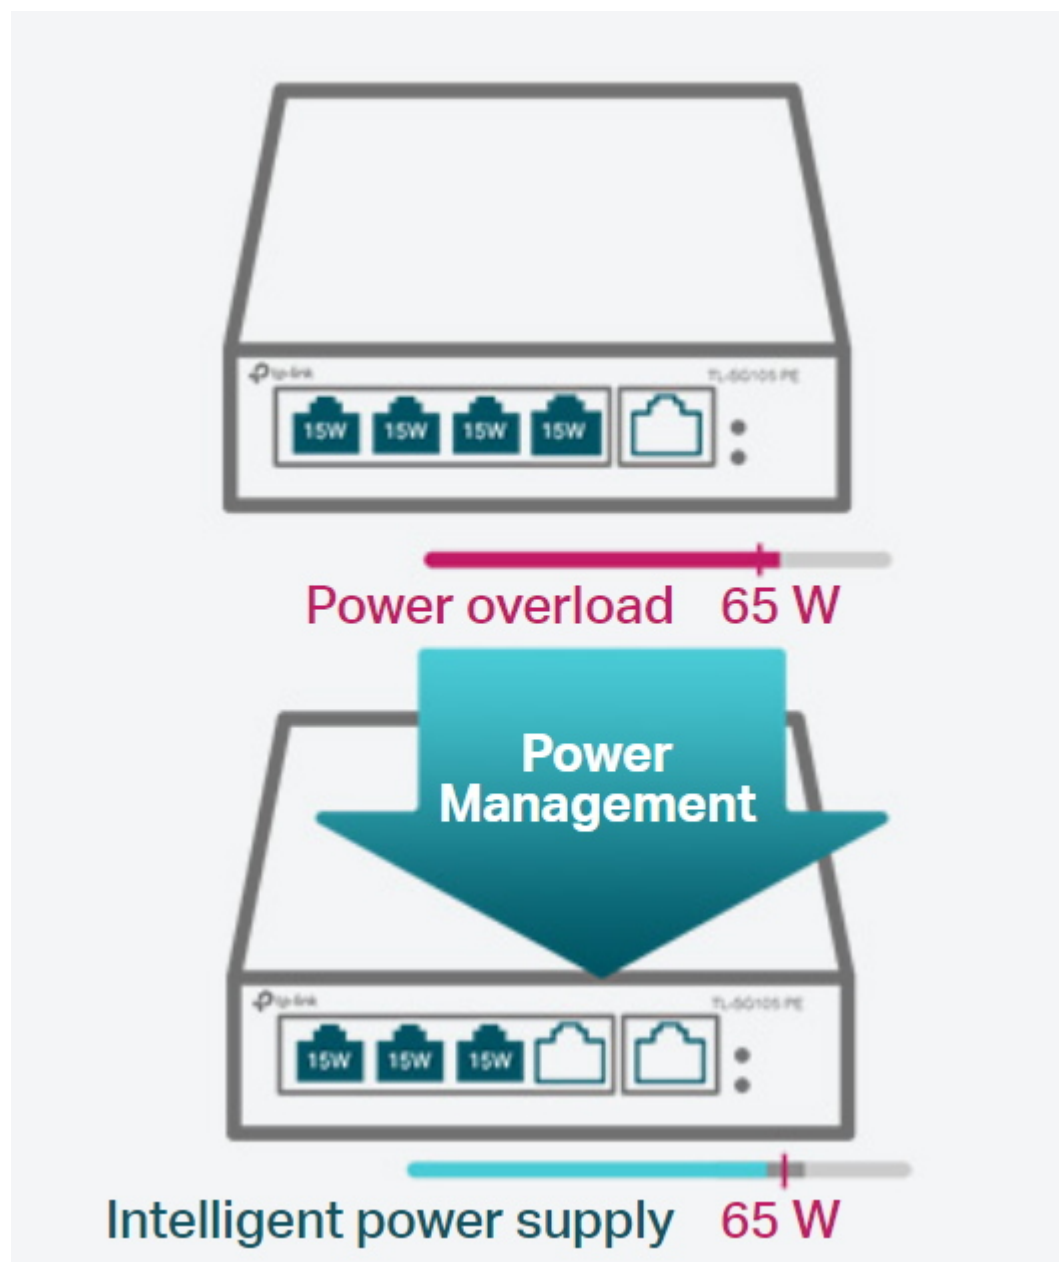

- PoE+ napájení (802.3af/at) s příkonem až 30 W na port
- Celkový napájecí výkon až 65 W
- Podpora PoE Auto Recovery
- Správa přes web management nebo Easy Smart Configuration Utility
- Inteligentní správa napájení
- Ideální pro menší kamerové (dohledové) systémy
- Podpora IGMP Snooping, QoS a VLAN
- Kovové fanless provedení a možná montáž na stěnu

Inteligentní správa napájení

Pokud celkové zatížení switche přesáhne 65 W, inteligentní správa napájení odpojí napájení na portu s nižší prioritou, aby byl zajištěn dostatek výkonu pro zařízení s vyšší prioritou a nedošlo k přetížení switche.

ZÁKLADNÍ SPECIFIKACE

Počet portů: 5 x GbE RJ-45

PoE: ano, až 30 W/port, celkový výkon 65 W

Kapacita switche: 10 Gbps

Rychlost směrování: 7,44 Mpps

Rozměry: 99,8 x 98 x 25 mm

TP-Link PoE Switch

Supply power and data to network devices over a single Ethernet cable

4× Gigabit PoE+ Ports
Up to 30 W on Each Port
Total 65 W Power Budget

TL-SG105PE

Surveillance
IP Camera

Conference Calls
IP Phone

Wi-Fi Coverage
Access Point