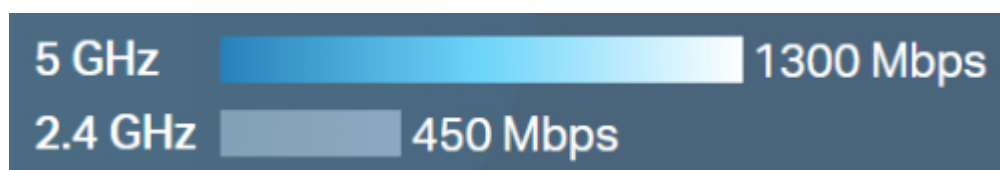

TP-LINK EAP265 HD

| | |
|--------------|----------------------------|
| Cena celkem: | 4 299 Kč |
| | (bez DPH: 3 553 Kč) |
| Běžná cena: | 4 729 Kč |
| Ušetříte: | 430 Kč |
| Kód zboží: | NAATPL1080 |
| Part No.: | EAP265 HD |
| Záruka: | 60 měs. |
| Stav: | Nové zboží |

Popis

TP-Link EAP265 HD

Bezdrátový stropní gigabitový access point zajišťuje spolu s technologií **MU-MIMO** špičkové dvoupásmové připojení s celkovou rychlostí **1750 Mb/s** při rychlosti 450 Mb/s v pásmu **2,4 GHz** a 1300 Mb/s v pásmu **5 GHz**.

ZÁKLADNÍ SPECIFIKACE

Wi-Fi standard: IEEE 802.11a/b/g/n/ac

Rychlost datového přenosu: 2,4 GHz - 450 Mbit/s, 5 GHz - 1300 Mbit/s

Anténa: 3 x 3,5 dBi + 3 x 4 dBi integrovaná anténa

Porty: 2 x GbE RJ-45 LAN

Frekvenční pásmo: 2,4 GHz, 5 GHz